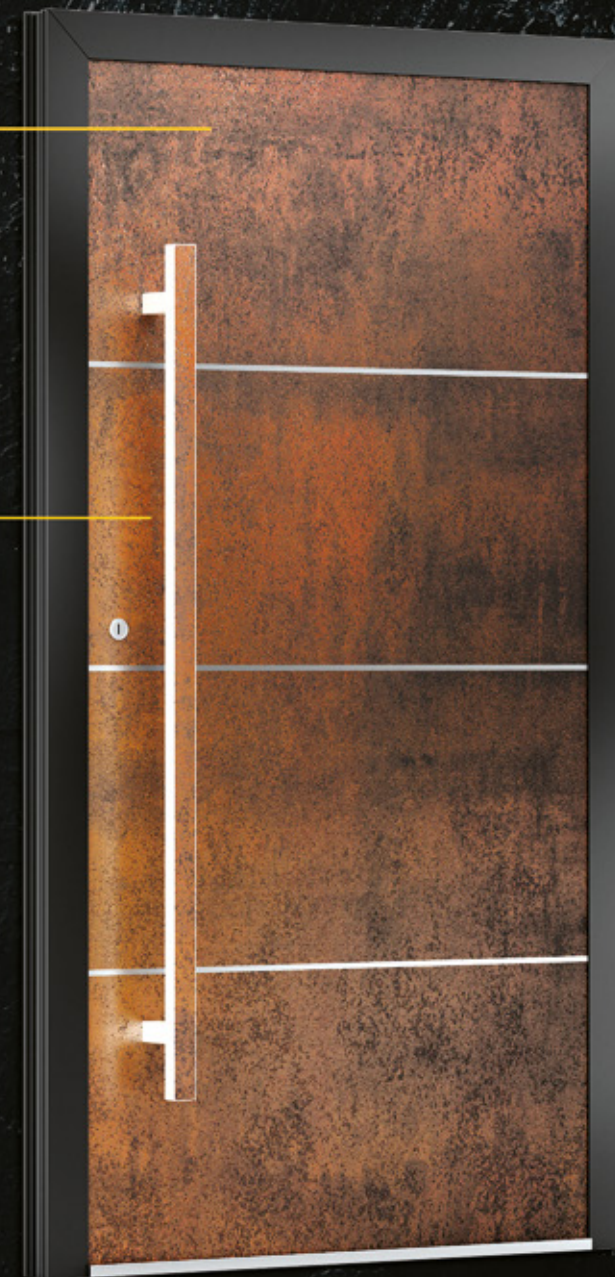

## DEEP FOREST Prestige Line

Panele drzwiowe z **ciekawym wzornictwem** to nasza specjalność. Wzór jodełki kojarzy się z pachnącym żywicą **lasem iglastym**, dzięki czemu możesz zaprosić naturę do swojego domu i zrobić **naturalnie dobre wrażenie**. Prosta i minimalistyczna forma geometryczna wzoru paneli drzwiowych jest jednocześnie **wyrafinowana, klasyczna i elegancka**, przez co sprawdzi się bardzo dobrze w każdym typie zabudowy.

PL-57  
(biel)

PL-57  
(szary)

PL-59

PL-60

PL-61

PL-58