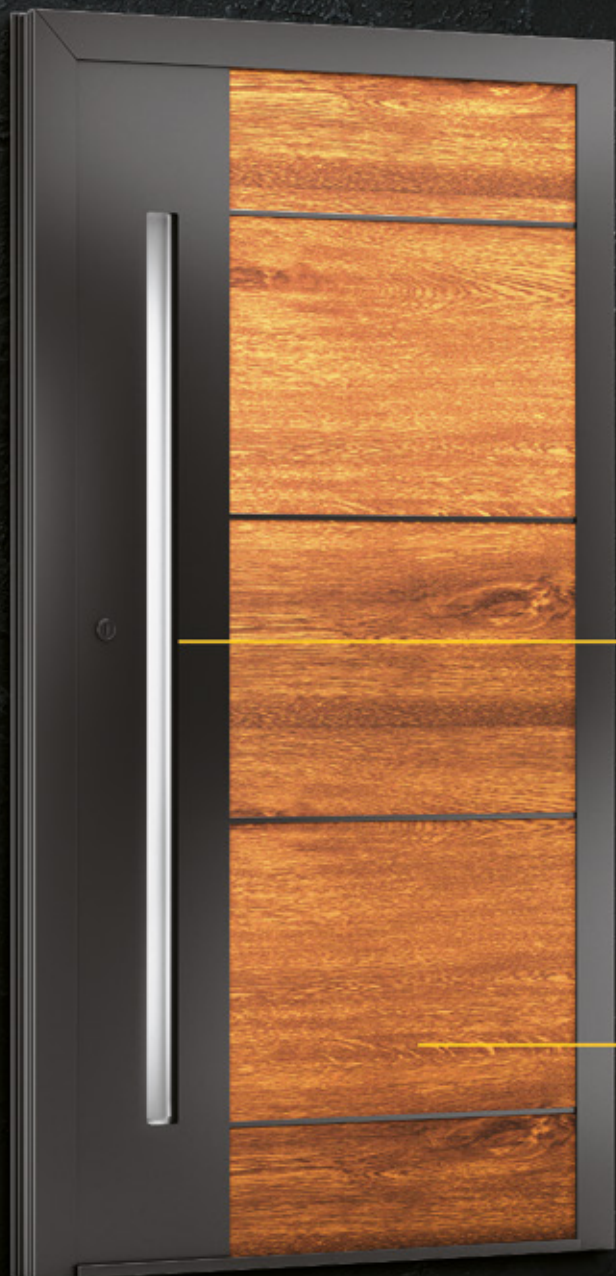

WOOD GRAIN Prestige Line

Panele drzwiowe Wood Grain posiadają **dwie uzupełniające się natury**. To innowacyjne i harmonijne połączenie miejskiego stylu **industrialnego**, przywołującego na myśl „wiek pary”, oraz dużych **słojów drewna**, które przeniosą Cię w głąb lasu iglastego. Pozwól sobie poczuć naoczną bliskość natury w swoim domu i udekoruj go w prawdziwie nowoczesnym stylu.