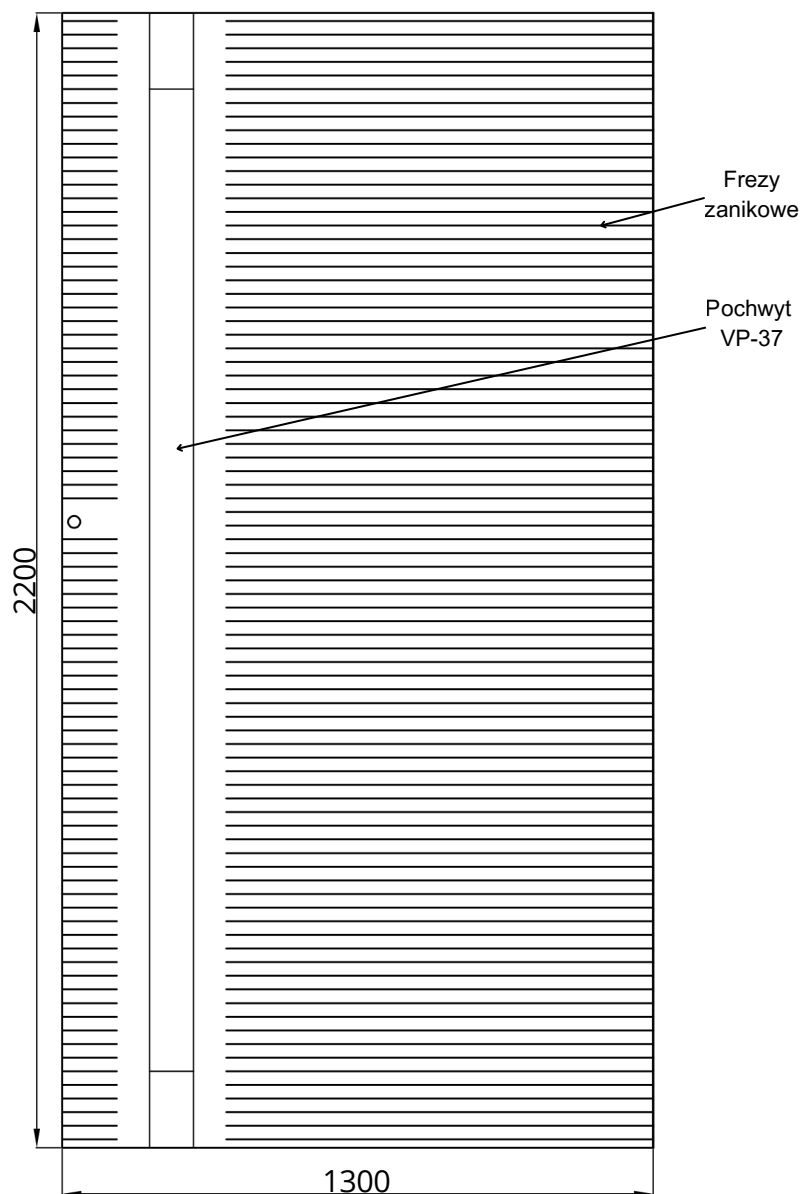

Deluxe Line DL-22

WIDOK OD STRONY ZEW.

WIDOK OD STRONY WEW.

Deluxe Line DL-22	STANDARD	OPCJE
Szklenie	-	-
Wzór	JEDNOSTRONNY	DWUSTRONNY
Aplikacje licowane	-	-
Kierunek otwierania	ZEW / WEW / PIVOT	-
<ul style="list-style-type: none"> (ALU) Wymiar minimalny (INDYWIDUALNIE), wymiar maksymalny 1950 mm x 3950 mm, grubość minimalna 24 mm Pochwył VP-37 w cenie panelu 		