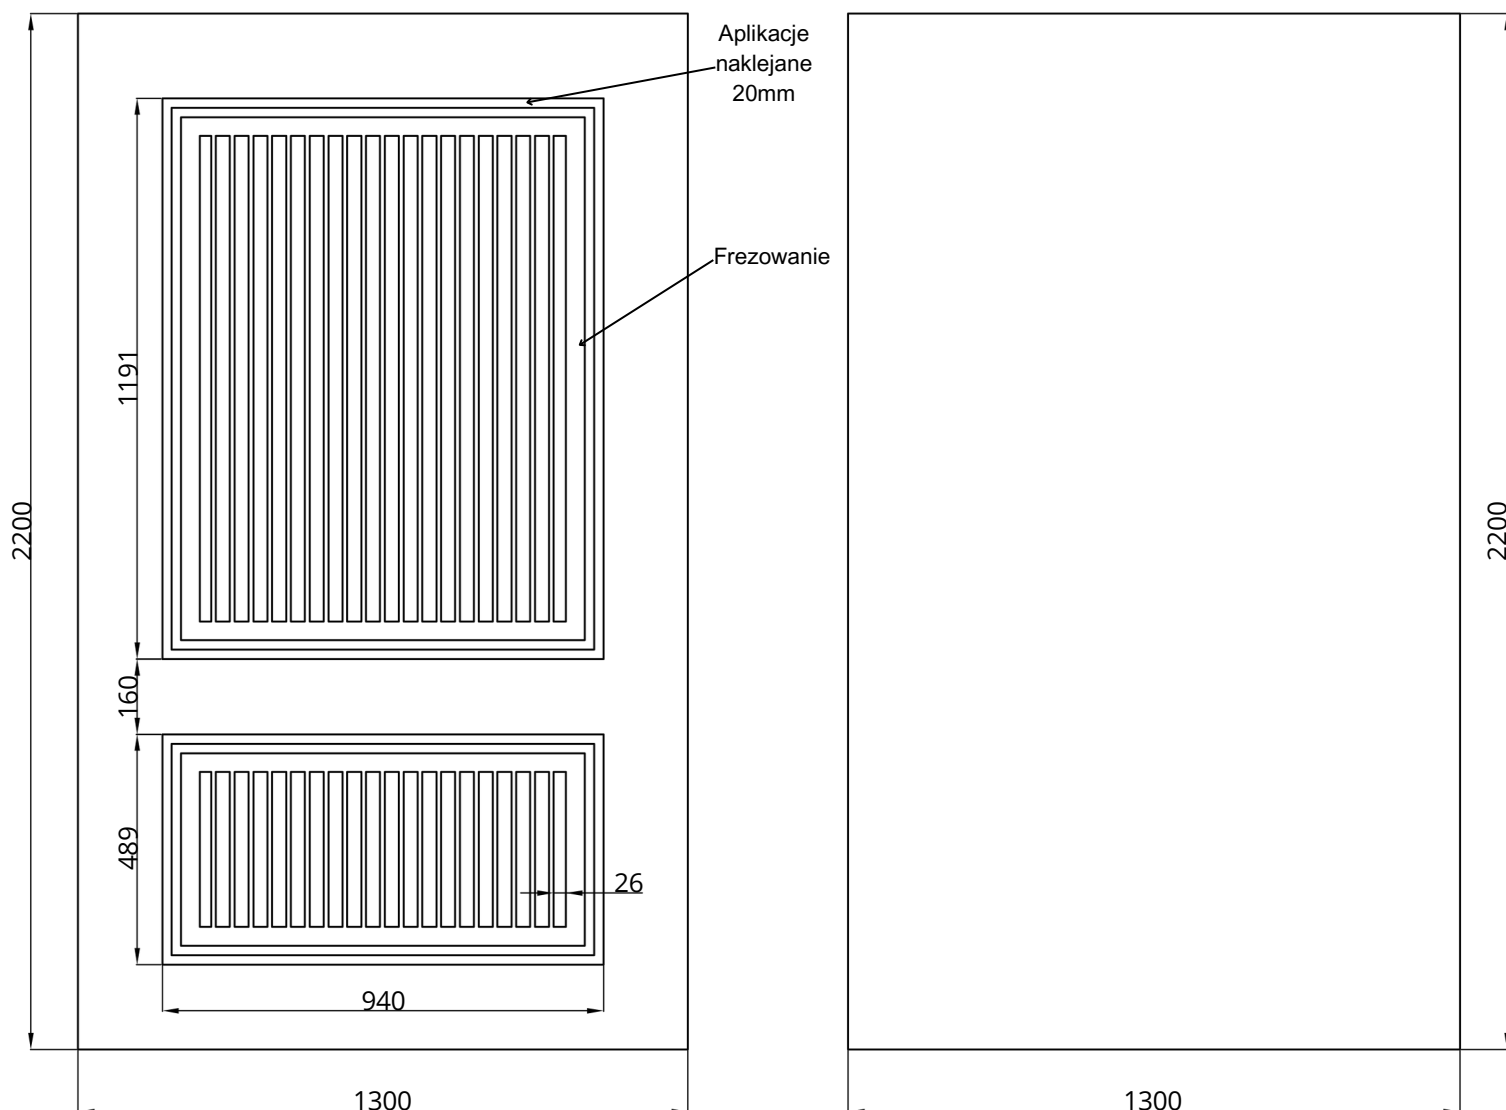

Deluxe Line DL-15

WIDOK OD STRONY ZEW.

WIDOK OD STRONY WEW.

Deluxe Line DL-15	STANDARD	OPCJE
Szklenie	-	-
Wzór	JEDNOSTRONNY	DWUSTRONNY
Aplikacje licowane	NIE	TAK
Kierunek otwierania	ZEW / WEW / PIVOT	-
<ul style="list-style-type: none"> (ALU) Wymiar minimalny 1040 mm x 1940 mm, wymiar maksymalny 1950 mm x 3950 mm, grubość minimalna 24 mm 		