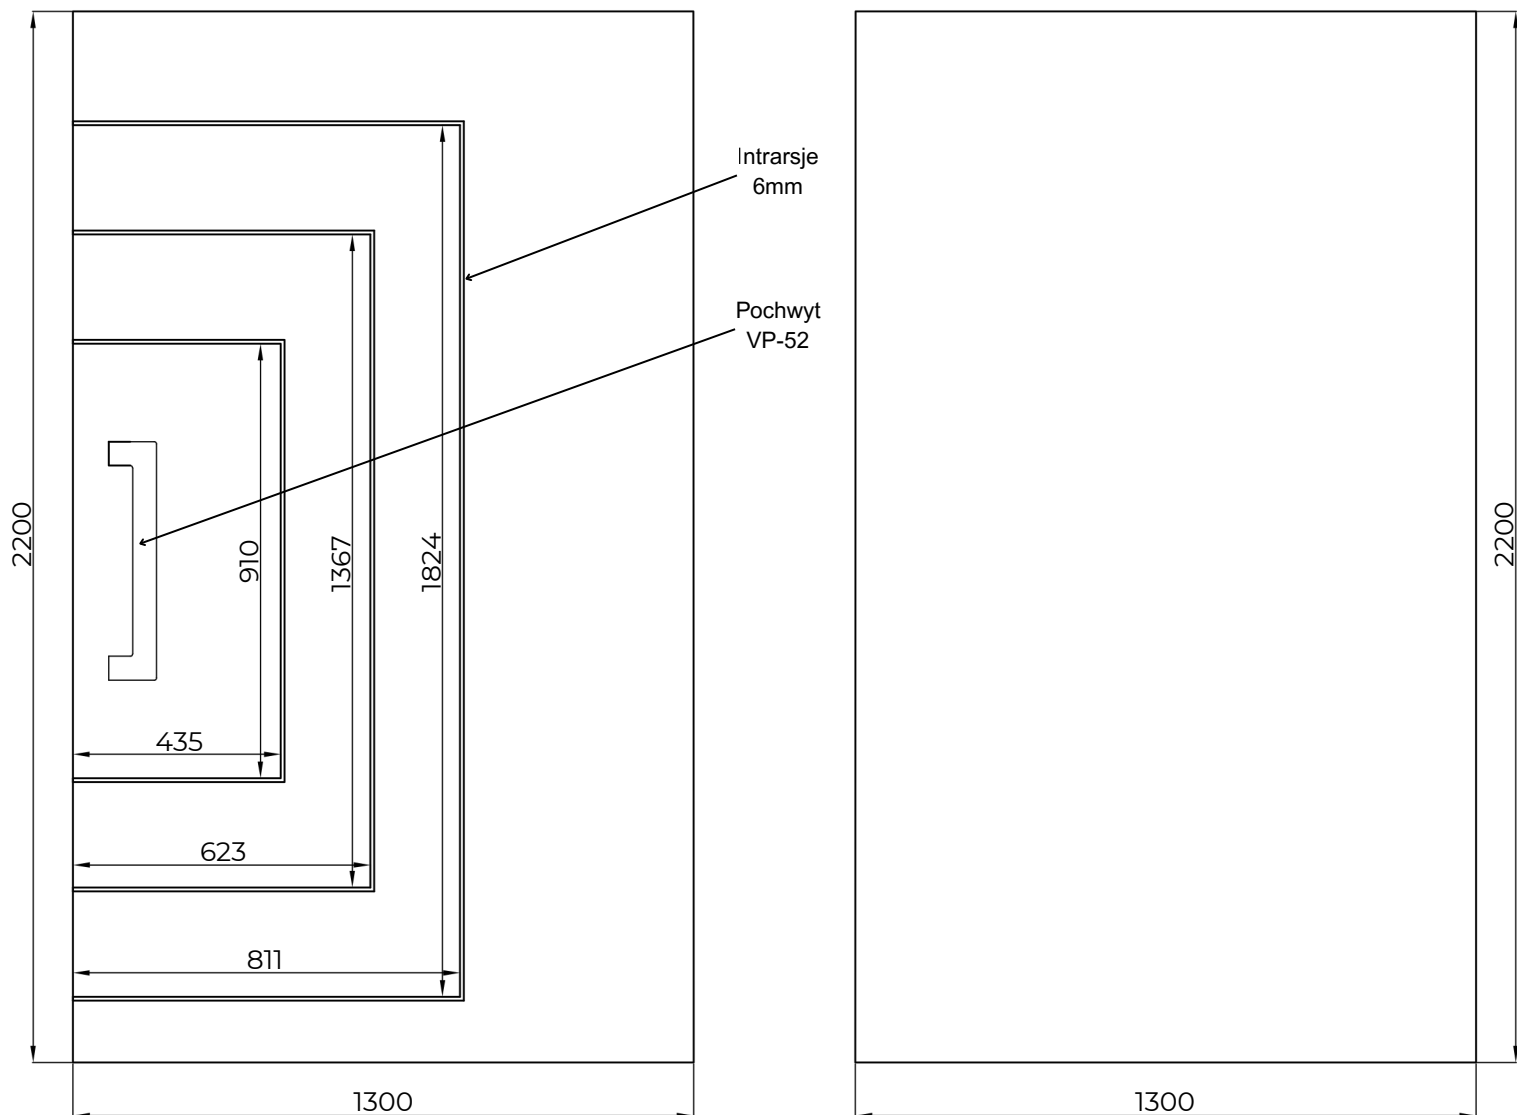

## Deluxe Line DL-14

WIDOK OD STRONY ZEW.

WIDOK OD STRONY WEW.

Deluxe Line DL-14	STANDARD	OPCJE
Szklenie	-	-
Wzór	JEDNOSTRONNY	DWUSTRONNY
Aplikacje licowane	NIE	-
Kierunek otwierania	ZEW / WEW / PIVOT	-
<ul style="list-style-type: none"> <li>(ALU) Wymiar minimalny 917 mm x 1936 mm, wymiar maksymalny 1950 mm x 3950 mm, grubość minimalna 24 mm</li> <li>Pochwyty VP-52 w cenie panelu</li> </ul>		