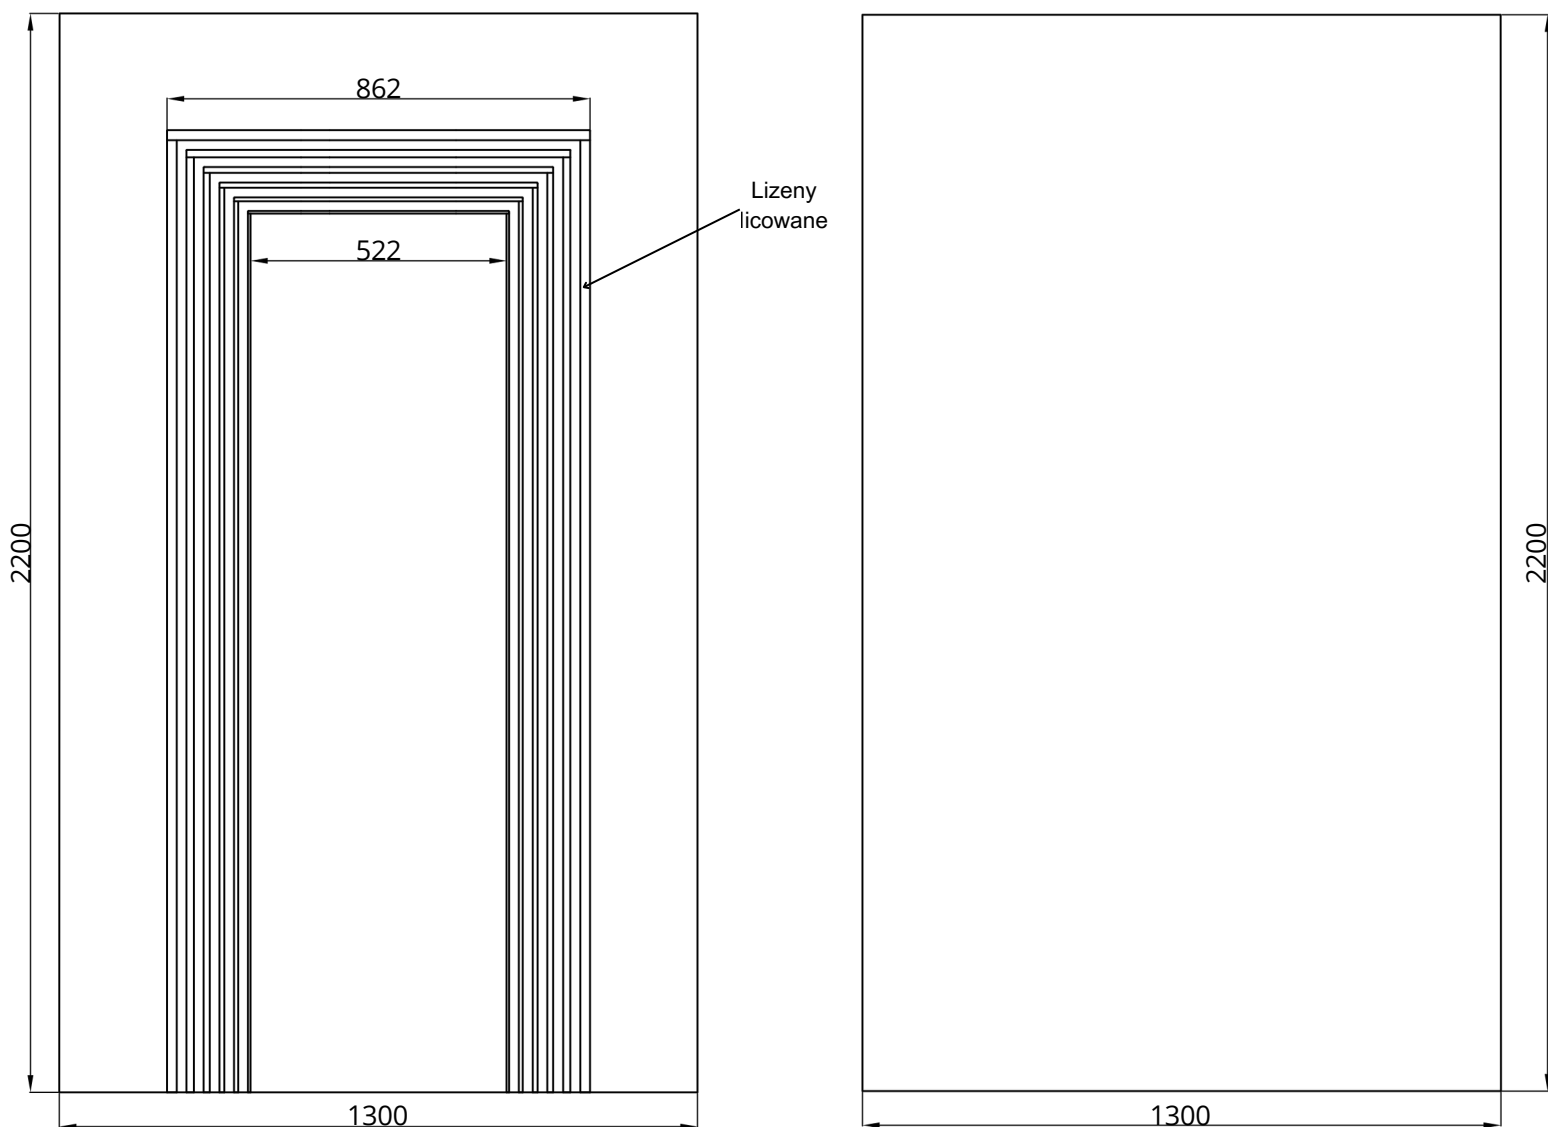

Deluxe Line DL-13

WIDOK OD STRONY ZEW.

WIDOK OD STRONY WEW.

Deluxe Line DL-13	STANDARD	OPCJE
Szklenie	-	-
Wzór	JEDNOSTRONNY	DWUSTRONNY
Aplikacje licowane	TAK	-
Kierunek otwierania	ZEW / WEW / PIVOT	-
<ul style="list-style-type: none"> (ALU) Wymiar minimalny (INDYWIDUALNIE), wymiar maksymalny 1950 mm x 3950 mm, grubość minimalna 24 mm 		