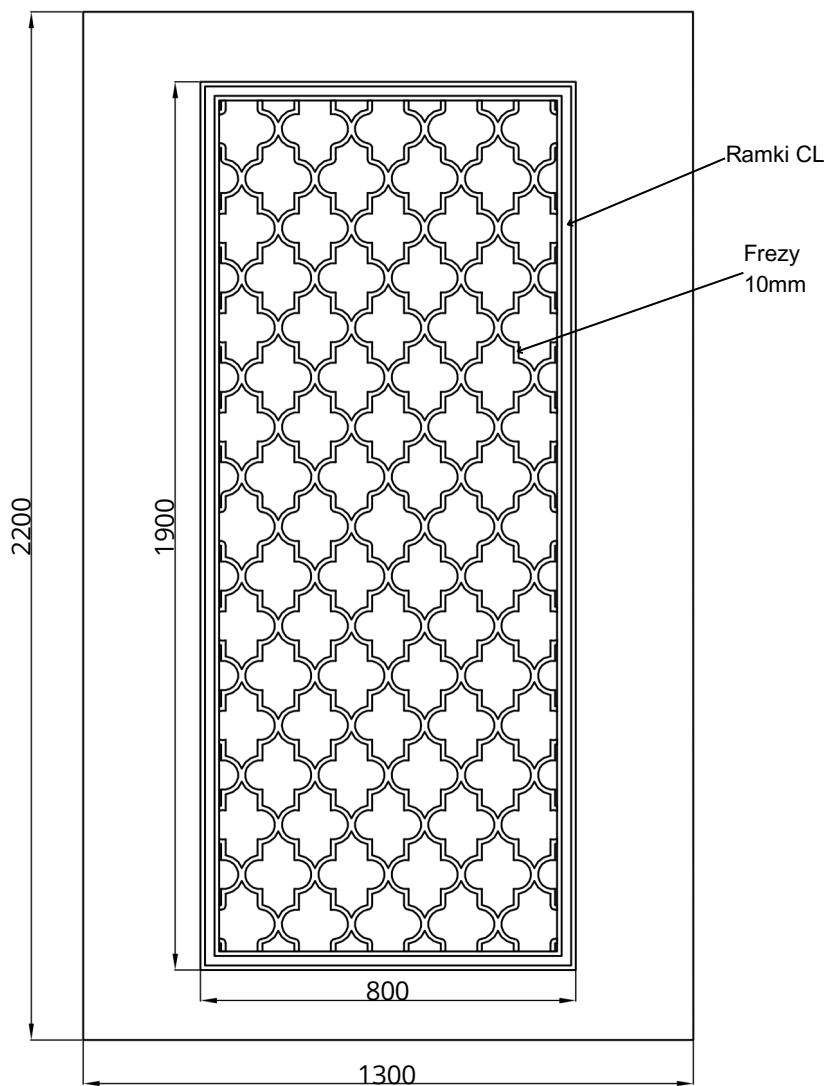

## Deluxe Line DL-09

WIDOK OD STRONY ZEW.

WIDOK OD STRONY WEW.

Deluxe Line DL-09	STANDARD	OPCJE
Szklenie	-	-
Wzór	JEDNOSTRONNY	DWUSTRONNY
Aplikacje licowane	NIE	-
Kierunek otwierania	ZEW / WEW / PIVOT	-

• (ALU) Wymiar minimalny 900 mm x 2000 mm, wymiar maksymalny 1950 mm x 3950 mm, grubość minimalna 24 mm