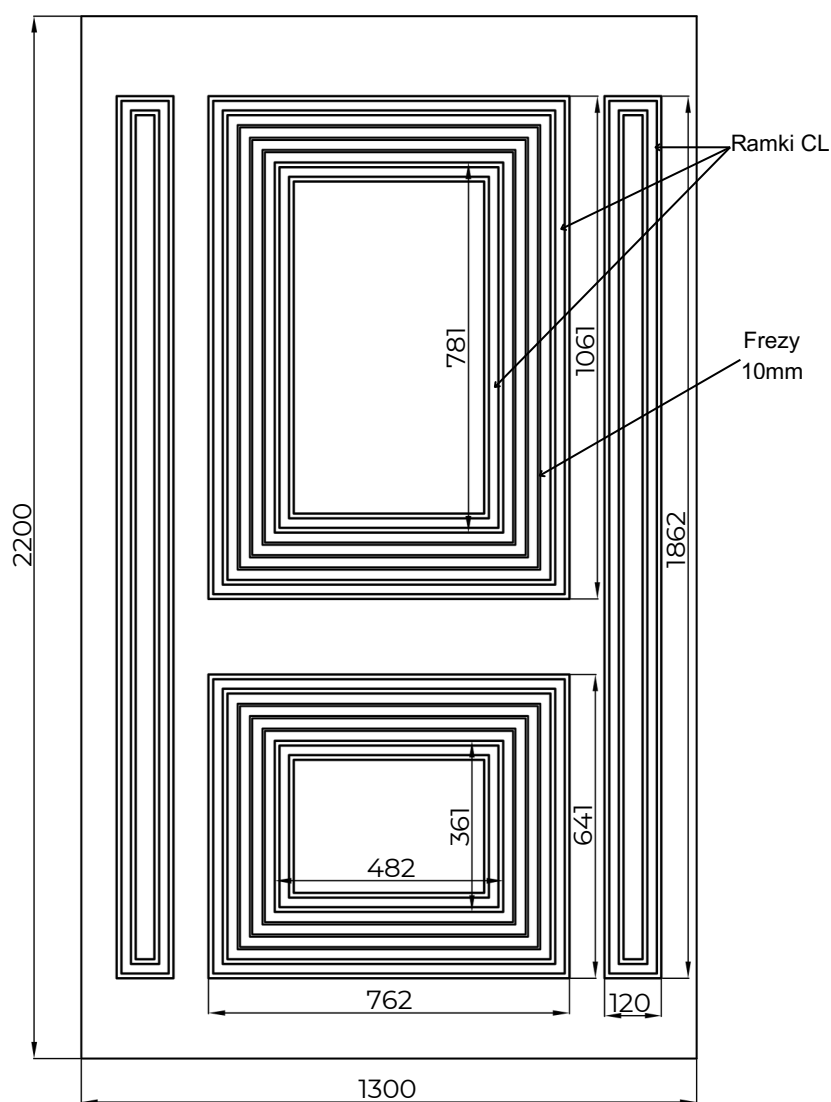

Deluxe Line DL-07

WIDOK OD STRONY ZEW.

WIDOK OD STRONY WEW.

Deluxe Line DL-07	STANDARD	OPCJE
Szklenie	-	-
Wzór	JEDNOSTRONNY	DWUSTRONNY
Aplikacje licowane	NIE	-
Kierunek otwierania	ZEW / WEW / PIVOT	-

• (ALU) Wymiar minimalny 862 mm x 1962 mm, wymiar maksymalny 1950 mm x 3950 mm, grubość minimalna 24 mm