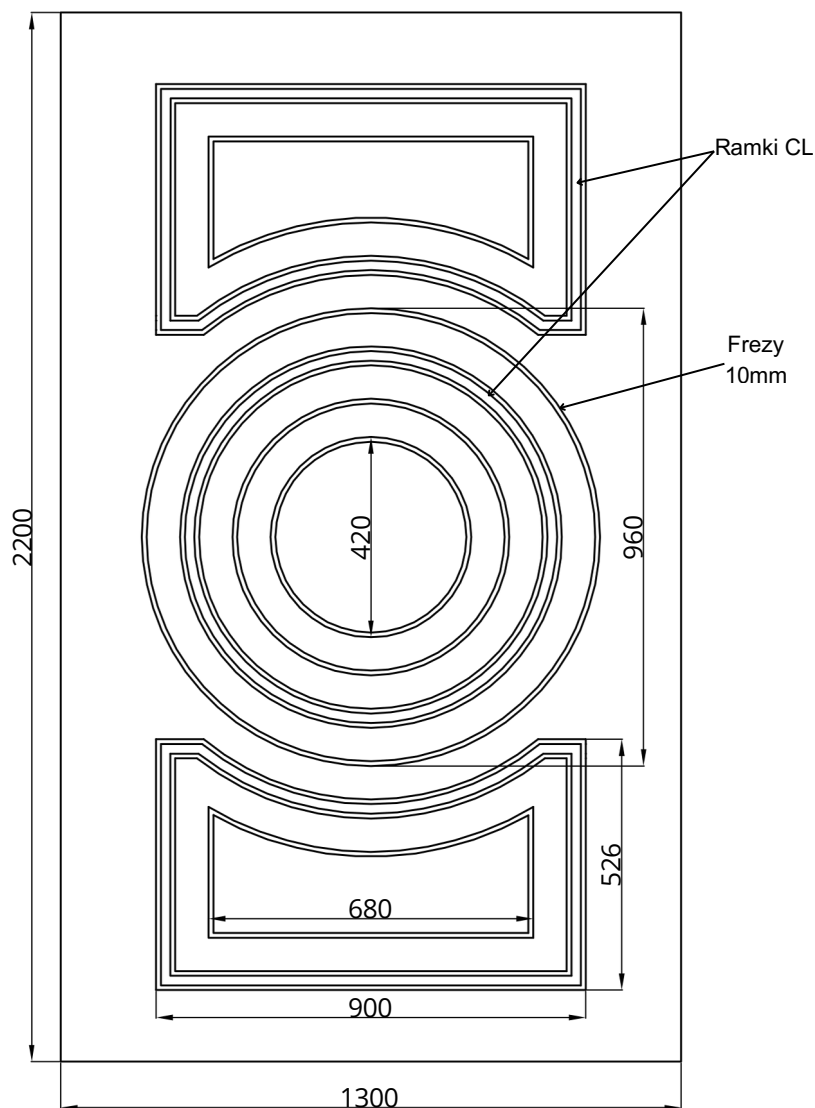

Deluxe Line DL-06

WIDOK OD STRONY ZEW.

WIDOK OD STRONY WEW.

Deluxe Line DL-06	STANDARD	OPCJE
Szklenie	-	-
Wzór	JEDNOSTRONNY	DWUSTRONNY
Aplikacje licowane	NIE	-
Kierunek otwierania	ZEW / WEW / PIVOT	-

• (ALU) Wymiar minimalny 1000 mm x 2000 mm, wymiar maksymalny 1950 mm x 3950 mm, grubość minimalna 24 mm