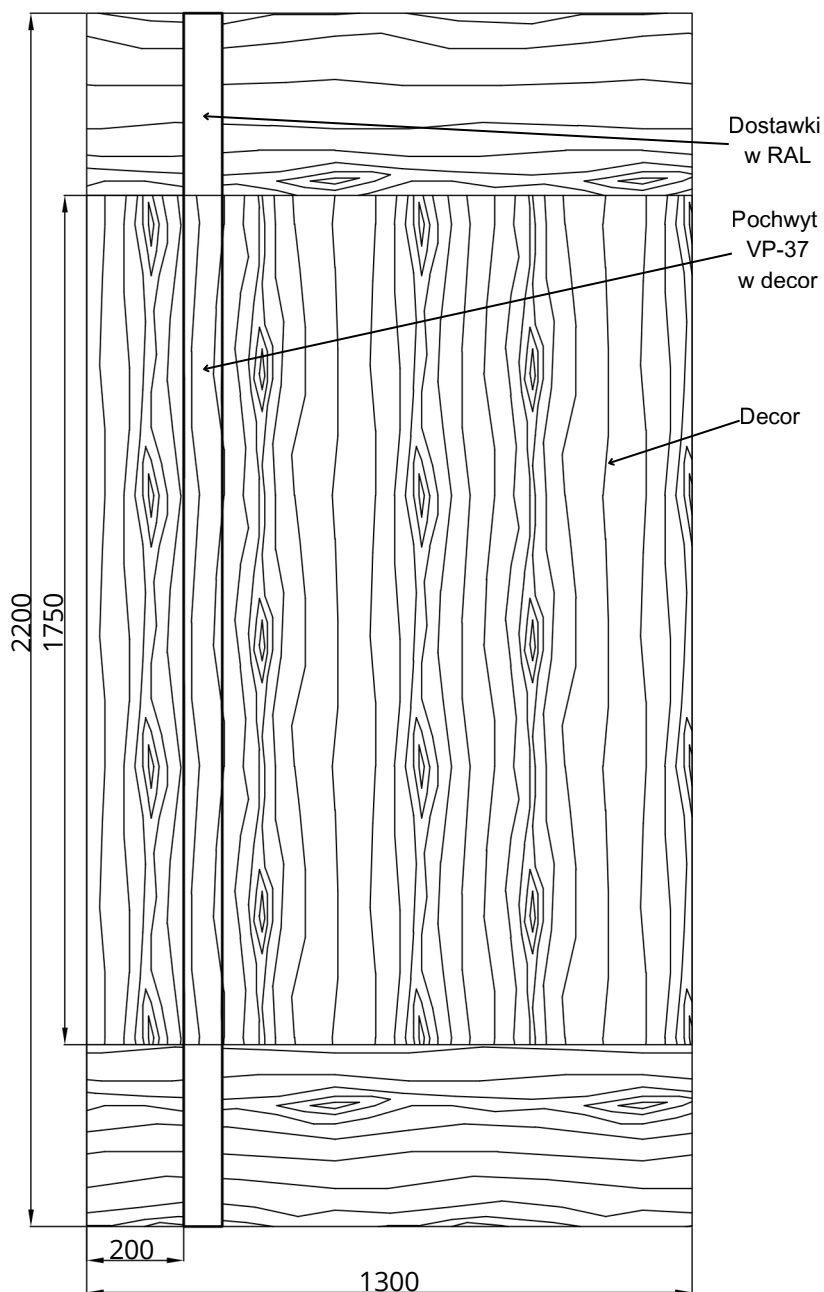

## Deluxe Line DL-05

WIDOK OD STRONY ZEW.

WIDOK OD STRONY WEW.

Deluxe Line DL-05	STANDARD	OPCJE
Szklenie	-	-
Wzór	JEDNOSTRONNY	DWUSTRONNY
Aplikacje licowane	-	-
Kierunek otwierania	ZEW / WEW / PIVOT	-
<ul style="list-style-type: none"> <li>(ALU) Wymiar minimalny (INDYWIDUALNIE), wymiar maksymalny 1950 mm x 3950 mm, grubość minimalna 24 mm</li> <li>Pochwyt VP-37 w cenie panelu</li> </ul>		