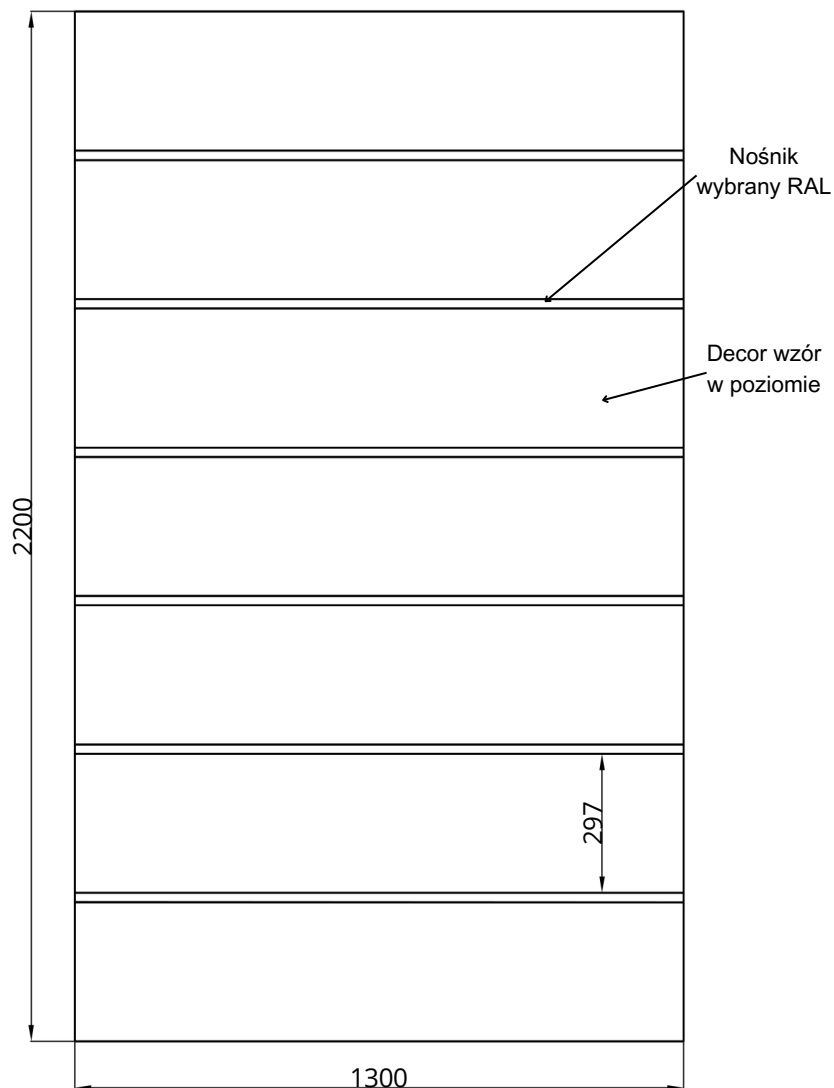

Deluxe Line DL-04

WIDOK OD STRONY ZEW.

WIDOK OD STRONY WEW.

Deluxe Line DL-04	STANDARD	OPCJE
Szklenie	-	-
Wzór	JEDNOSTRONNY	DWUSTRONNY
Aplikacje licowane	NIE	-
Kierunek otwierania	ZEW / WEW / PIVOT	-
<ul style="list-style-type: none"> (ALU) Wymiar minimalny (INDYWIDUALNIE), wymiar maksymalny 1950 mm x 3950 mm, grubość minimalna 24 mm 		