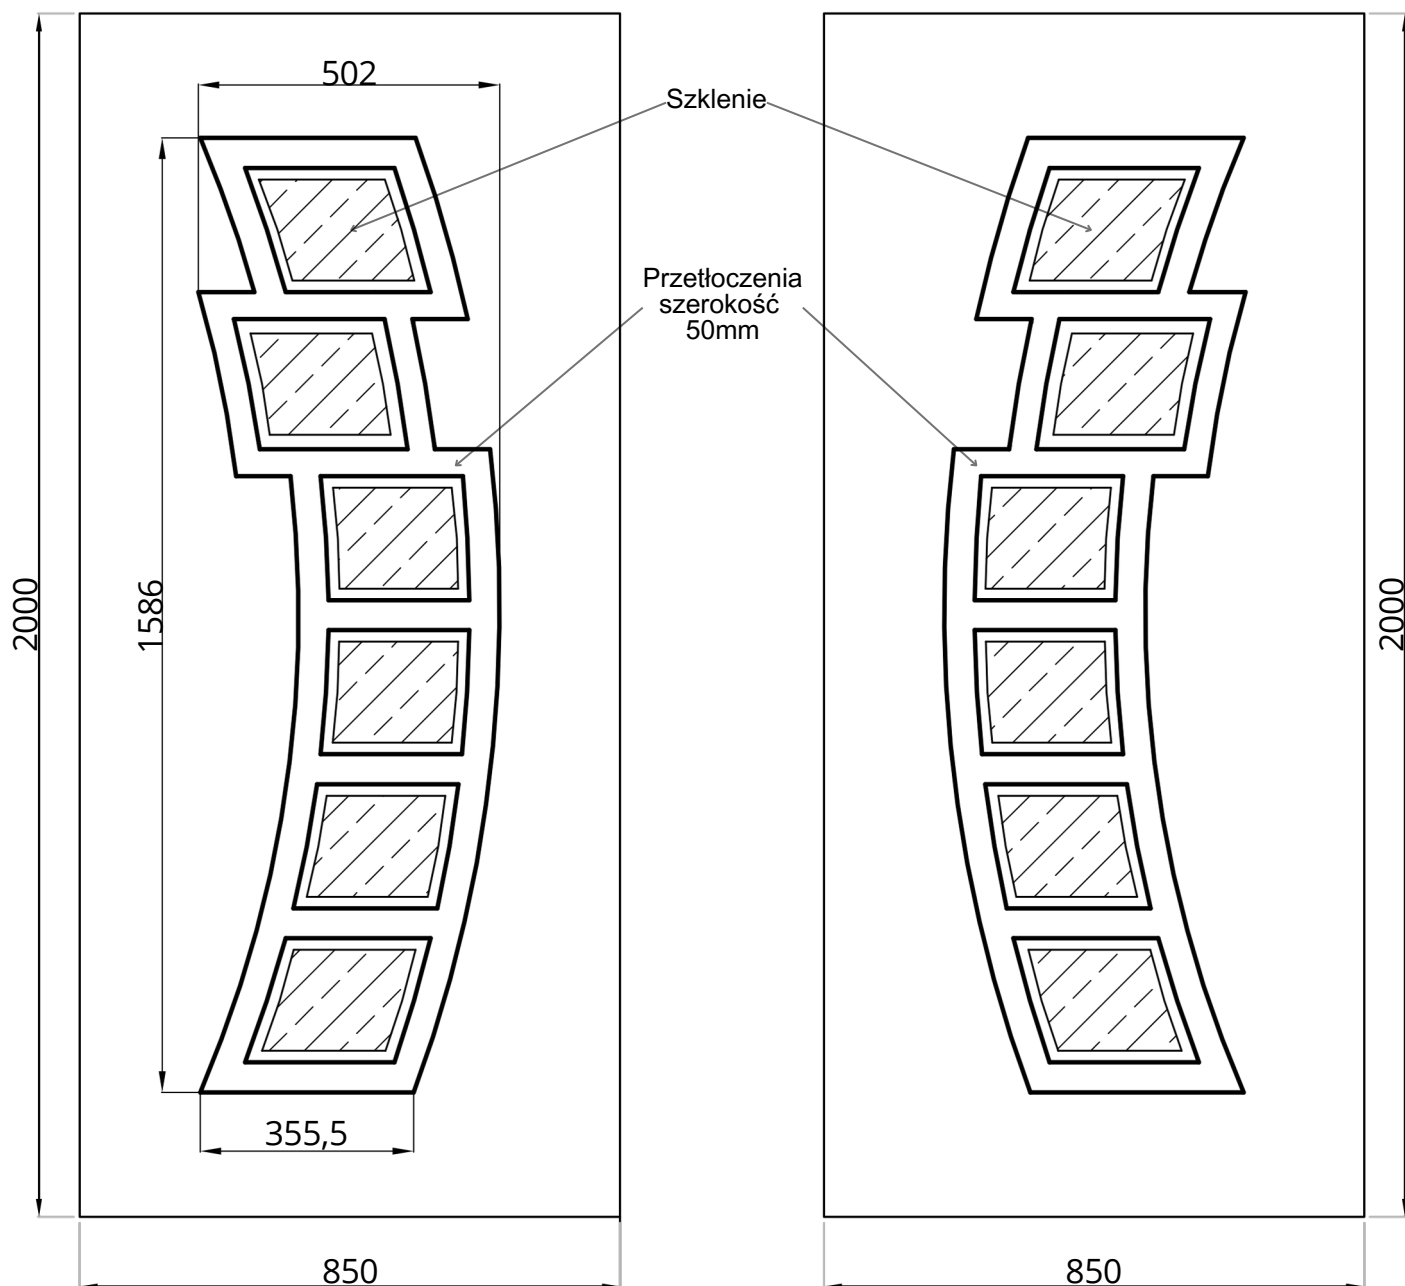

## Basic Line BL-17(6)

WIDOK OD STRONY ZEW.

WIDOK OD STRONY WEW.

| Basic Line BL-17(6) | STANDARD                 | OPCJE                             |
|---------------------|--------------------------|-----------------------------------|
| Szklenie            | VSG 33.1 / SATINATO / TF | STOPSOL, MIRASTAR, ORNAMENT, ITP. |
| Wzór                | DWUSTRONNY               | JEDNOSTRONNY                      |
| Aplikacje licowane  | NIE                      | NIE                               |
| Kierunek otwierania | ZEW / WEW                | -                                 |

• Wymiar minimalny 602 mm x 1686 mm, wymiar maksymalny 900 mm x 2100 mm, grubość minimalna 24 mm