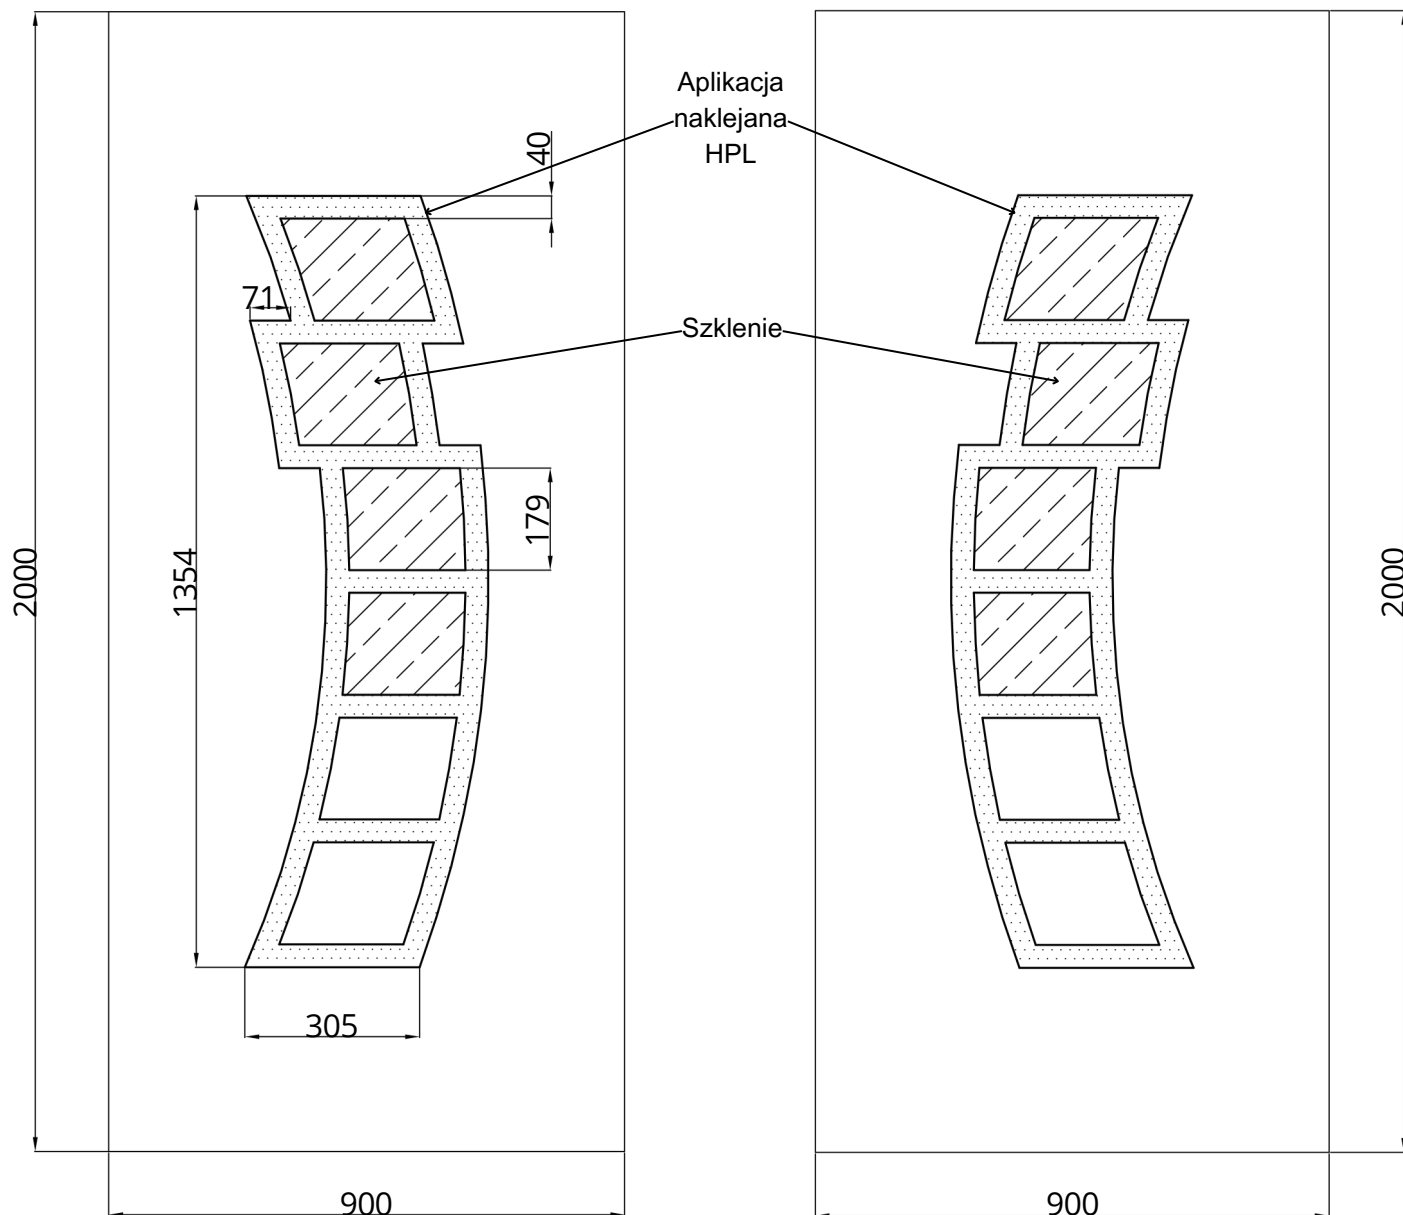

Simply Line SL 10S

WIDOK OD STRONY ZEW.

WIDOK OD STRONY WEW.

Simply Line SL 10S	STANDARD	OPCJE
Szklenie	VSG 33.1 / SATINATO / TF	STOPSOL, MIRASTAR, ORNAMENT, ITP.
Wzór	DWUSTRONNY	JEDNOSTRONNY
Aplikacje licowane	NIE	NIE
Kierunek otwierania	ZEW / WEW	-

- (PVC) Wymiar minimalny 622 mm x 1454 mm, wymiar maksymalny 1950 mm x 2950 mm, grubość minimalna 24 mm
- (HPL) Wymiar minimalny 622 mm x 1454 mm, wymiar maksymalny 1300 mm x 3000 mm, grubość minimalna 24 mm