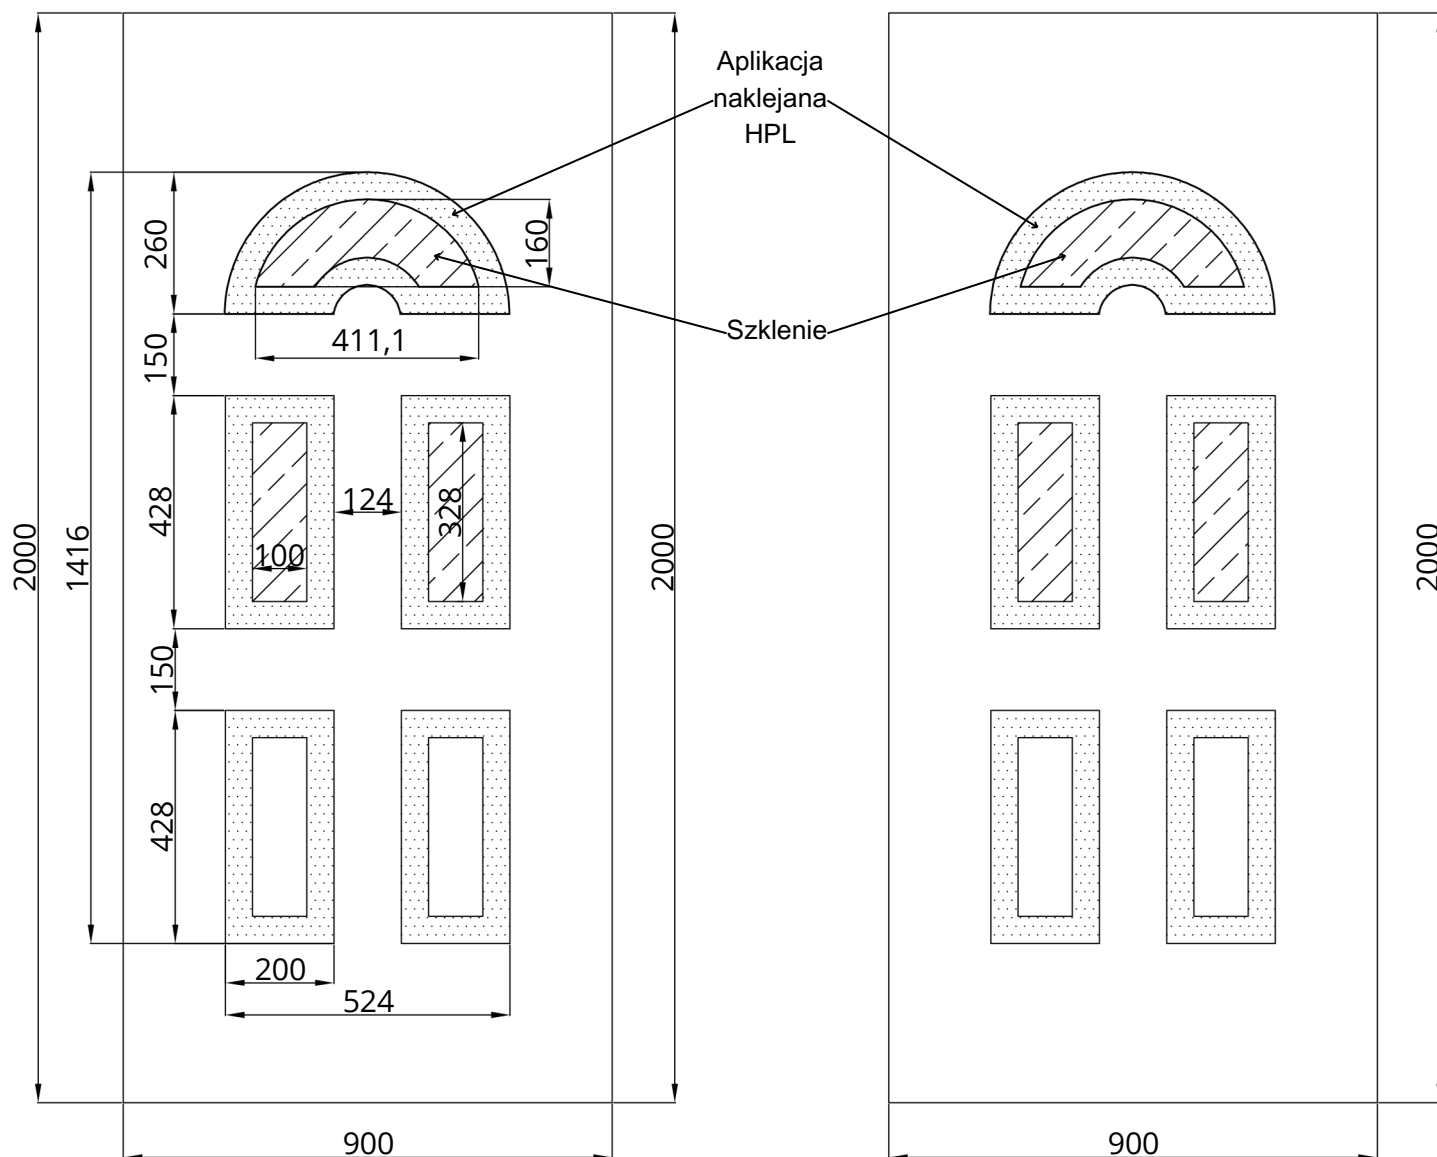

## Simply Line SL 09S (3)

WIDOK OD STRONY ZEW.

WIDOK OD STRONY WEW.

Simply Line SL 09S(3)	STANDARD	OPCJE
Szklenie	VSG 33.1 / SATINATO / TF	STOPSOL, MIRASTAR, ORNAMENT, ITP.
Wzór	DWUSTRONNY	JEDNOSTRONNY
Aplikacje licowane	NIE	NIE
Kierunek otwierania	ZEW / WEW	-

- (PVC) Wymiar minimalny 624 mm x 1516 mm, wymiar maksymalny 1950 mm x 2950 mm, grubość minimalna 24 mm
- (HPL) Wymiar minimalny 624 mm x 1516 mm, wymiar maksymalny 1300 mm x 3000 mm, grubość minimalna 24 mm