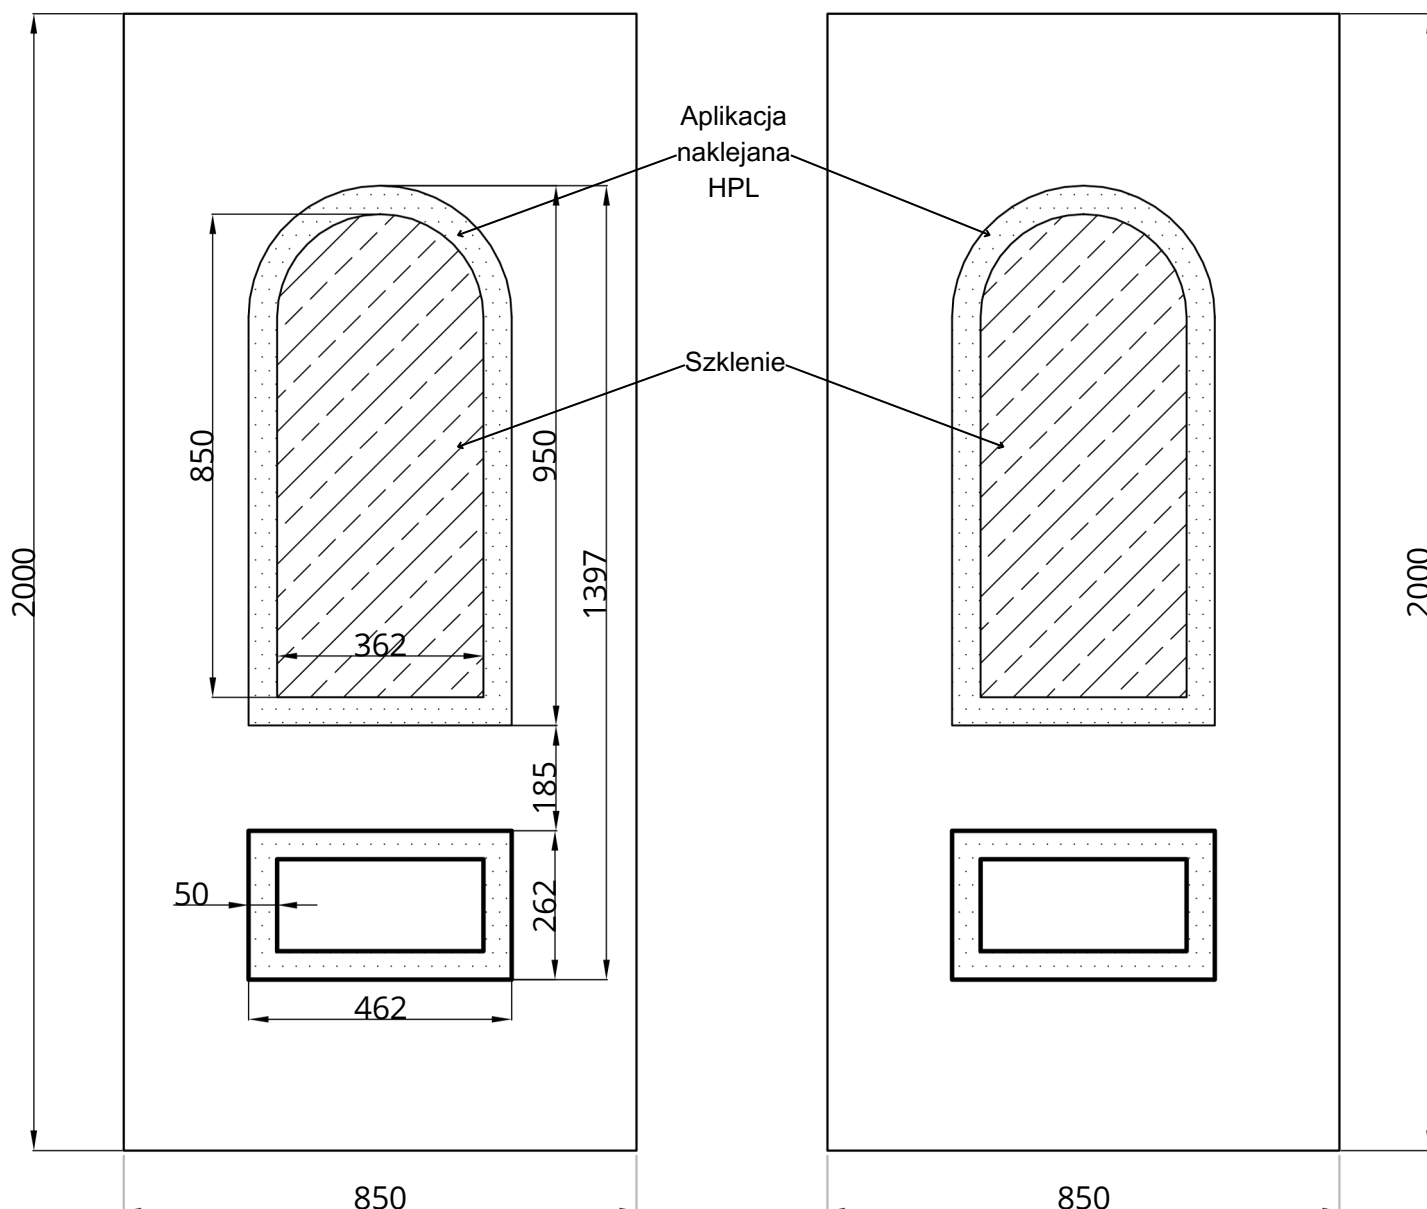

Simply Line SL 08S

WIDOK OD STRONY ZEW.

WIDOK OD STRONY WEW.

Simply Line SL 08S	STANDARD	OPCJE
Szklenie	VSG 33.1 / SATINATO / TF	STOPSOL, MIRASTAR, ORNAMENT, ITP.
Wzór	DWUSTRONNY	JEDNOSTRONNY
Aplikacje licowane	NIE	NIE
Kierunek otwierania	ZEW / WEW	-

- (PVC) Wymiar minimalny 562 mm x 1497 mm, wymiar maksymalny 1950 mm x 2950 mm, grubość minimalna 24 mm
- (HPL) Wymiar minimalny 562 mm x 1497 mm, wymiar maksymalny 1300 mm x 3000 mm, grubość minimalna 24 mm