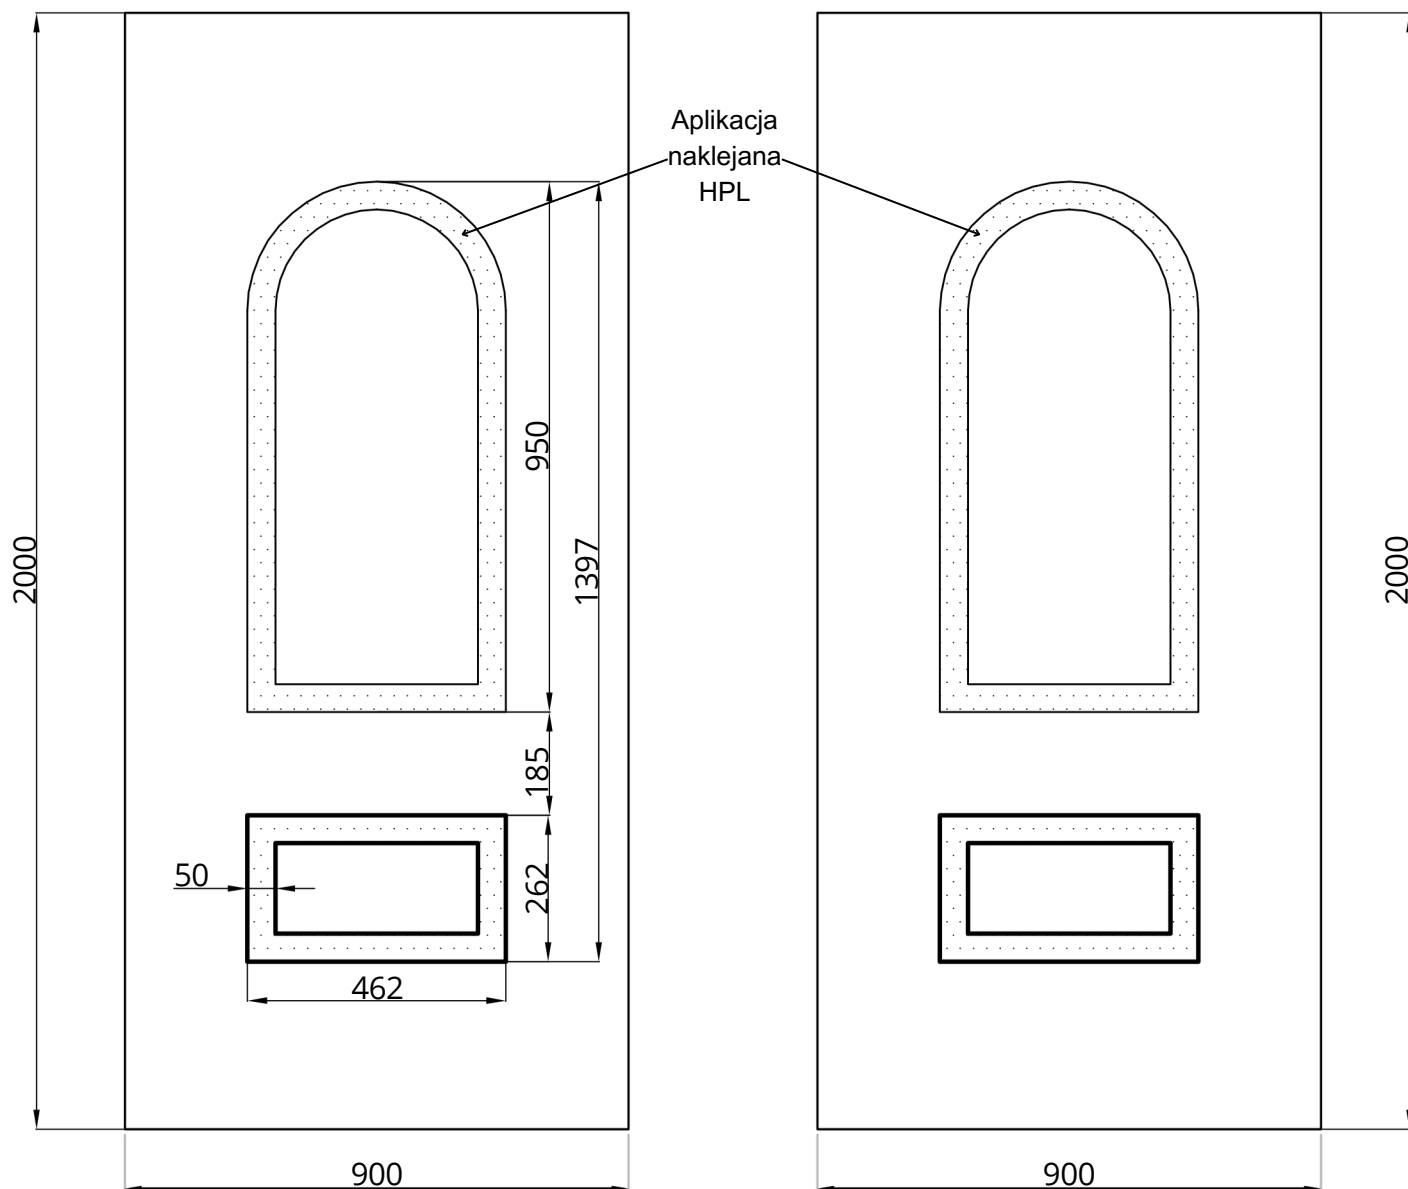

## Simply Line SL 08

WIDOK OD STRONY ZEW.

WIDOK OD STRONY WEW.

Simply Line SL 08	STANDARD	OPCJE
Szklenie	-	-
Wzór	DWUSTRONNY	JEDNOSTRONNY
Aplikacje licowane	NIE	NIE
Kierunek otwierania	ZEW / WEW	-

- (PVC) Wymiar minimalny 562 mm x 1497 mm, wymiar maksymalny 1950 mm x 2950 mm, grubość minimalna 24 mm
- (HPL) Wymiar minimalny 562 mm x 1497 mm, wymiar maksymalny 1300 mm x 3000 mm, grubość minimalna 24 mm