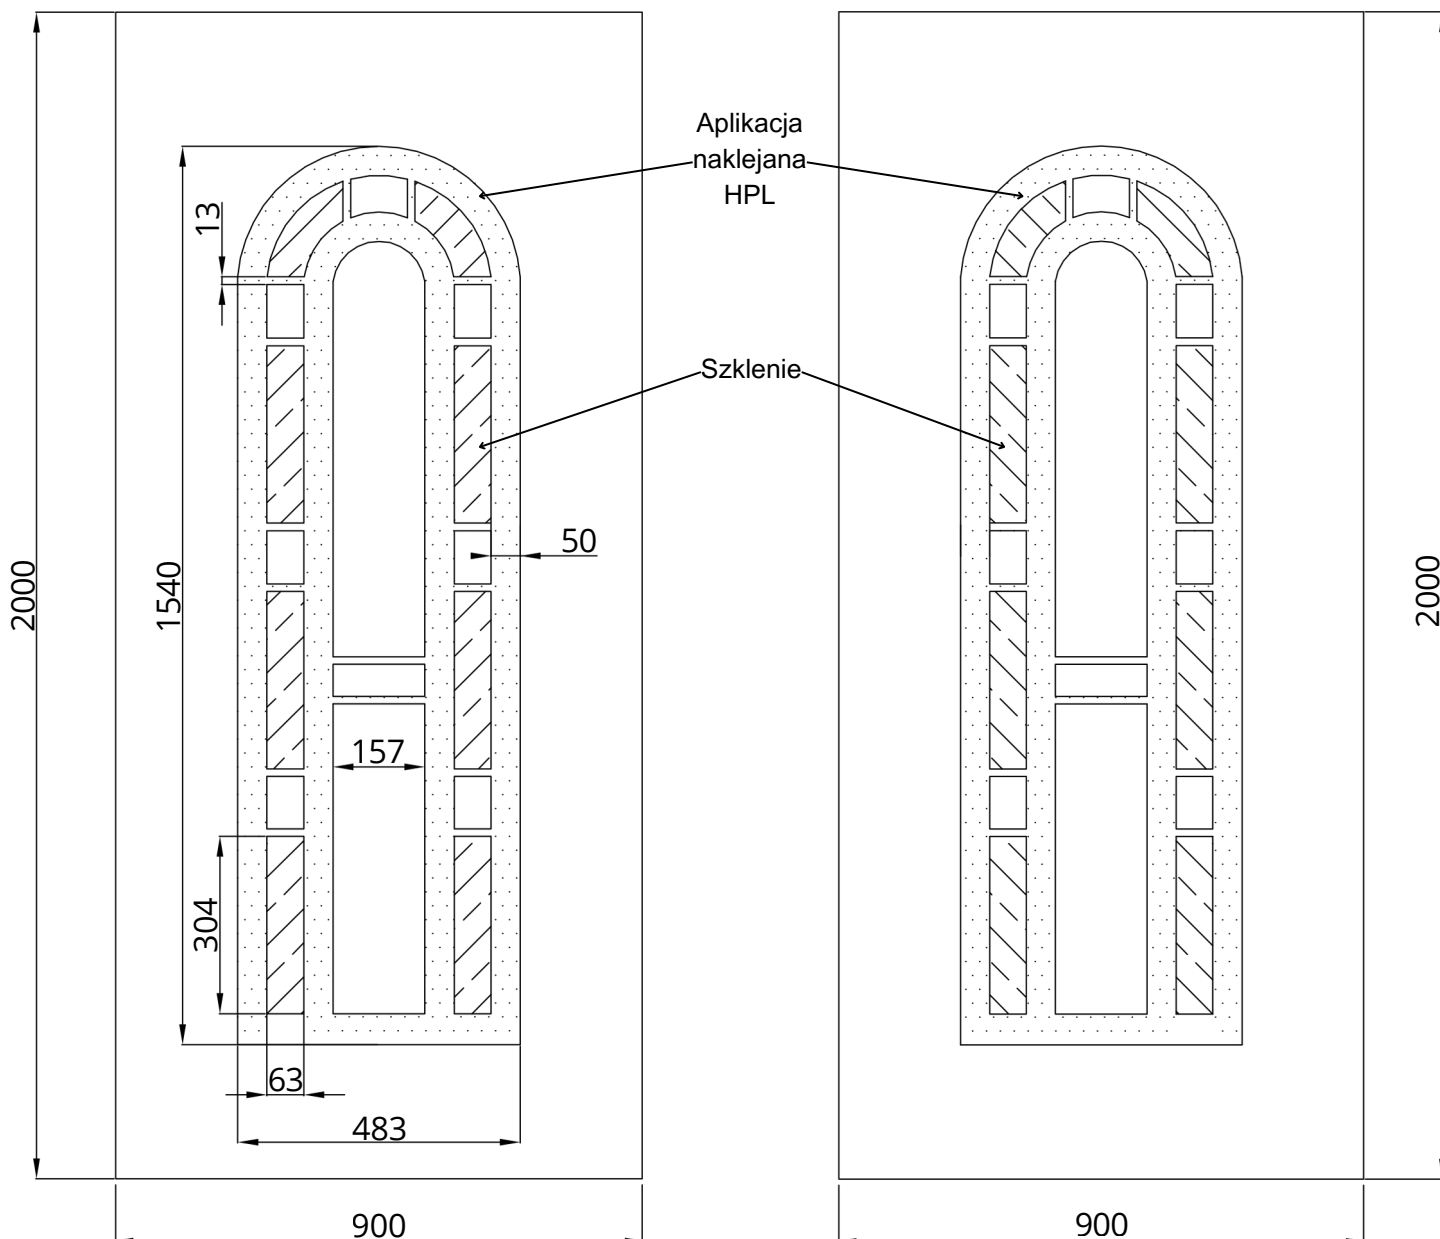

Simply Line SL 07S

WIDOK OD STRONY ZEW.

WIDOK OD STRONY WEW.

Simply Line SL 07S	STANDARD	OPCJE
Szklenie	VSG 33.1 / SATINATO / TF	STOPSOL, MIRASTAR, ORNAMENT, ITP.
Wzór	DWUSTRONNY	JEDNOSTRONNY
Aplikacje licowane	NIE	NIE
Kierunek otwierania	ZEW / WEW	-

- (PVC) Wymiar minimalny 583 mm x 1640 mm, wymiar maksymalny 1950 mm x 2950 mm, grubość minimalna 24 mm
- (HPL) Wymiar minimalny 583 mm x 1640 mm, wymiar maksymalny 1300 mm x 3000 mm, grubość minimalna 24 mm