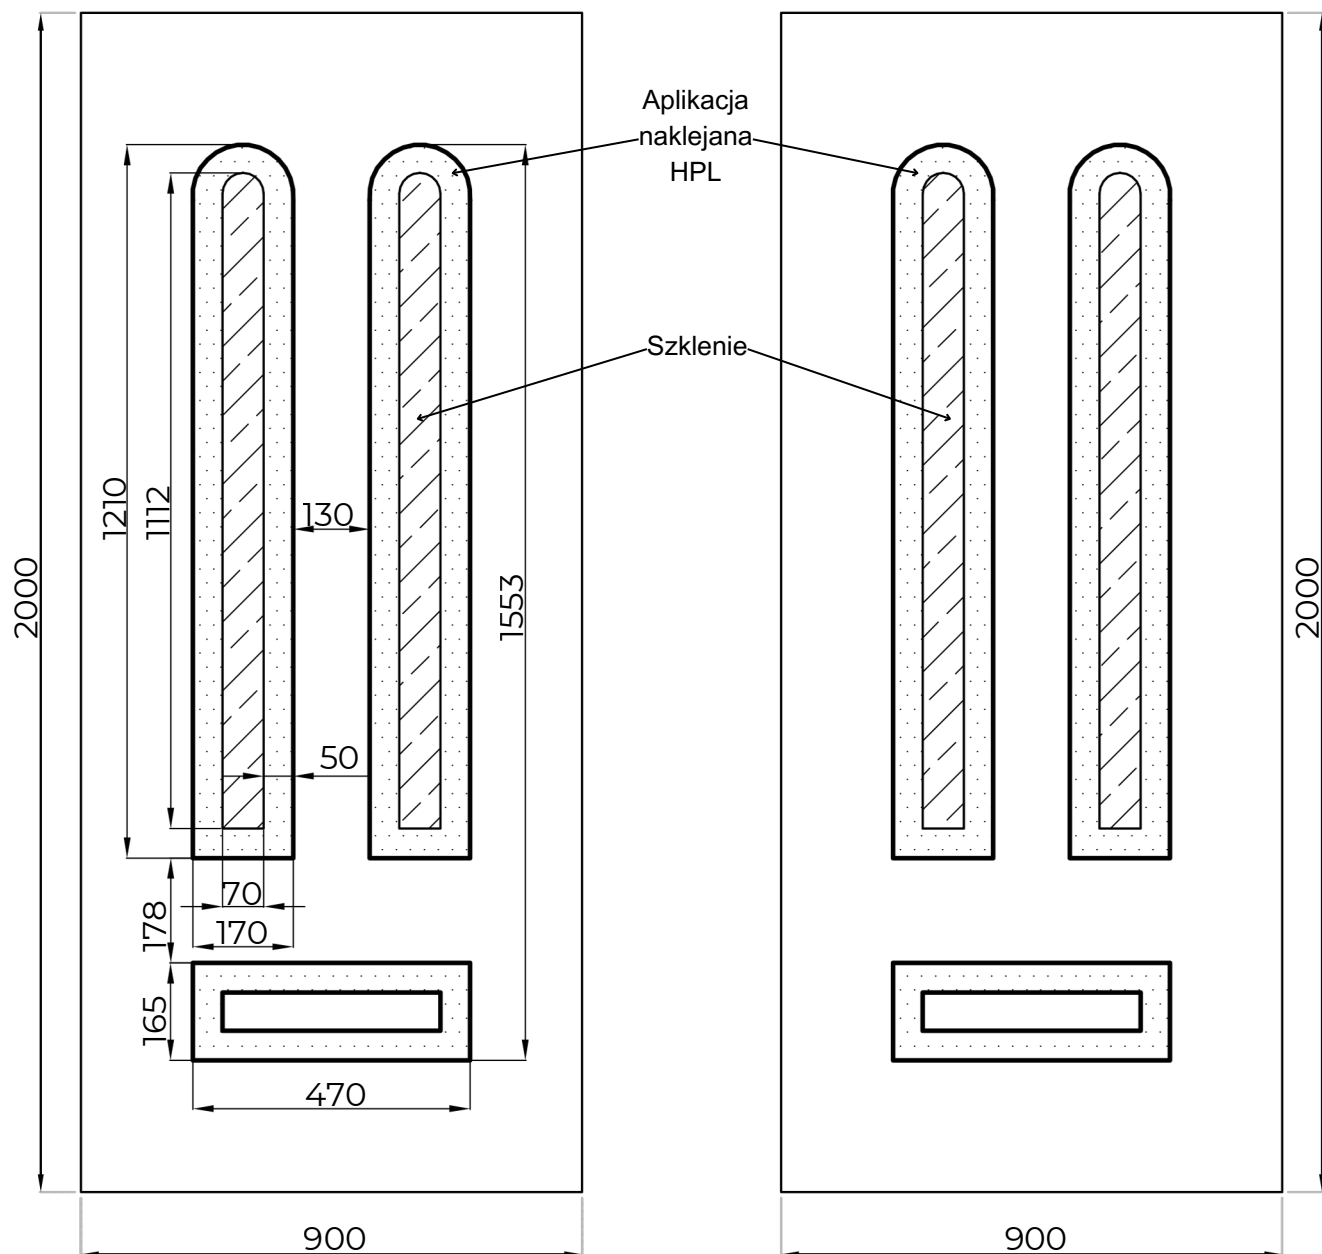

## Simply Line SL 06S

WIDOK OD STRONY ZEW.

WIDOK OD STRONY WEW.

Simply Line SL 06S	STANDARD	OPCJE
Szklenie	VSG 33.1 / SATINATO / TF	STOPSOL, MIRASTAR, ORNAMENT, ITP.
Wzór	DWUSTRONNY	JEDNOSTRONNY
Aplikacje licowane	NIE	NIE
Kierunek otwierania	ZEW / WEW	-

- (PVC) Wymiar minimalny 570 mm x 1653 mm, wymiar maksymalny 1950 mm x 2950 mm, grubość minimalna 24 mm
- (HPL) Wymiar minimalny 570 mm x 1653 mm, wymiar maksymalny 1300 mm x 3000 mm, grubość minimalna 24 mm