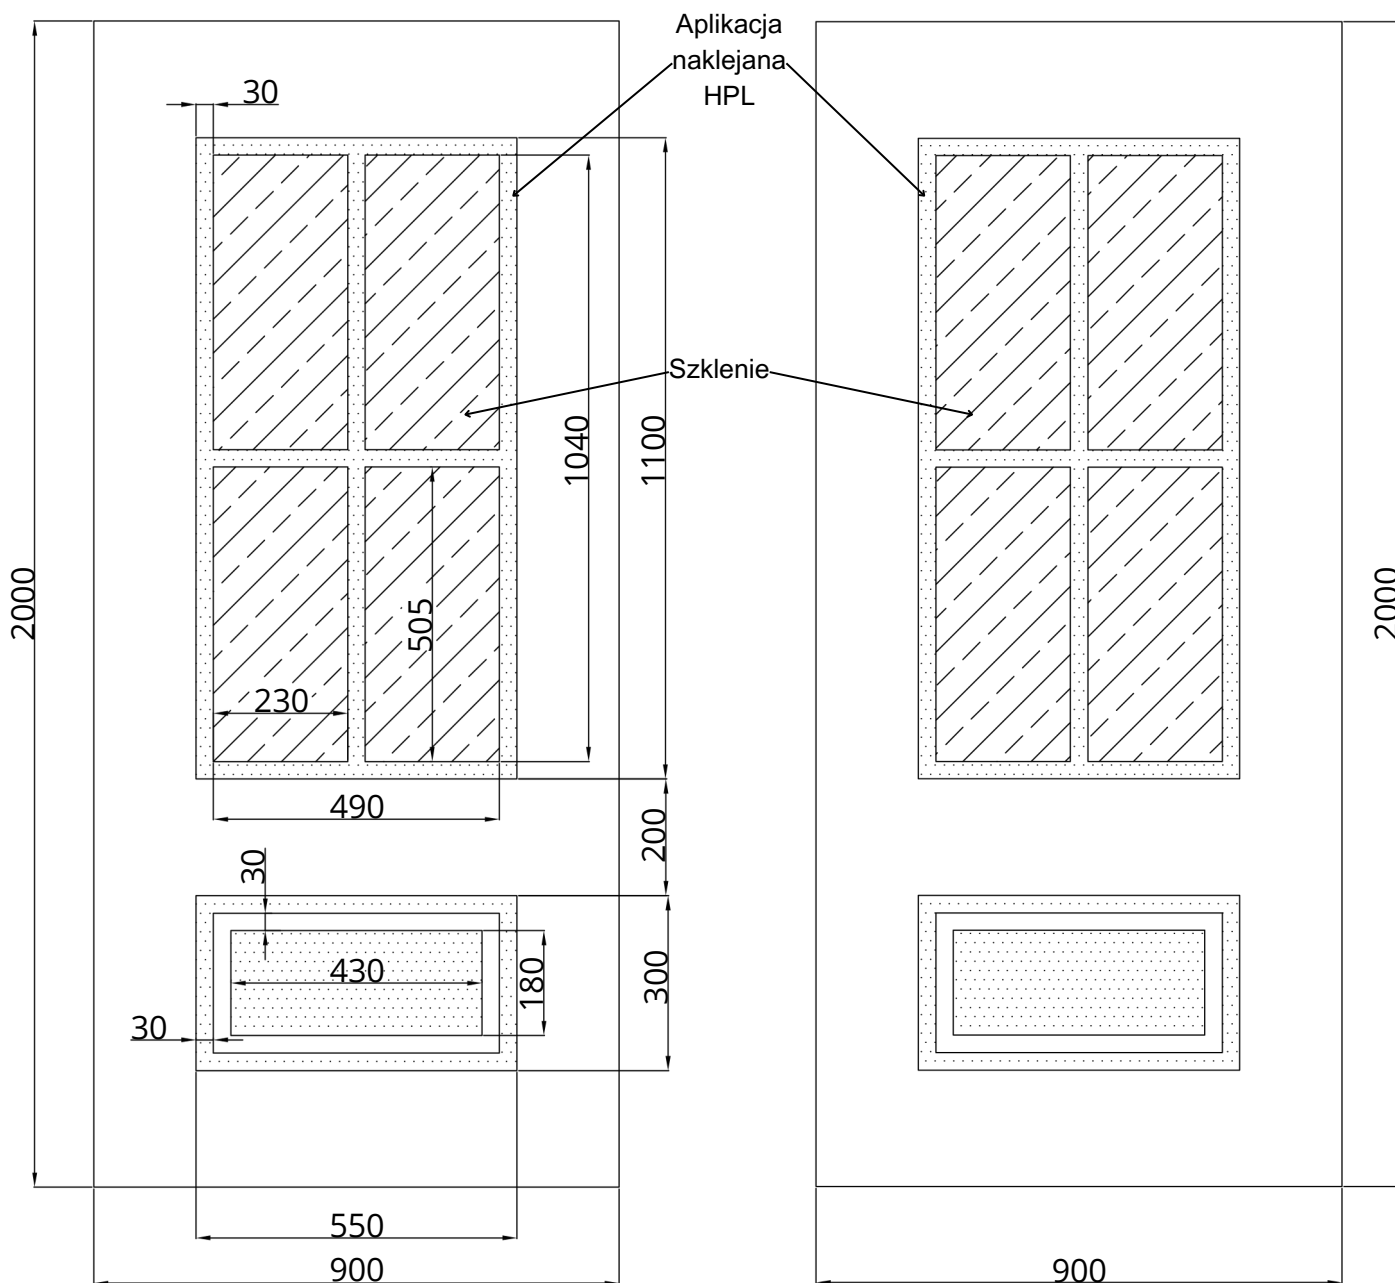

## Simply Line SL 05S

WIDOK OD STRONY ZEW.

WIDOK OD STRONY WEW.

Simply Line SL 05S	STANDARD	OPCJE
Szklenie	SATINATO / TF / SATINATO	VSG MAT / TF / SATINATO
Wzór	DWUSTRONNY	JEDNOSTRONNY
Aplikacje licowane	NIE	NIE
Kierunek otwierania	ZEW / WEW	-

- (PVC) Wymiar minimalny 650 mm x 1700 mm, wymiar maksymalny 1950 mm x 2950 mm, grubość minimalna 24 mm
- (HPL) Wymiar minimalny 650 mm x 1700 mm, wymiar maksymalny 1300 mm x 3000 mm, grubość minimalna 24 mm