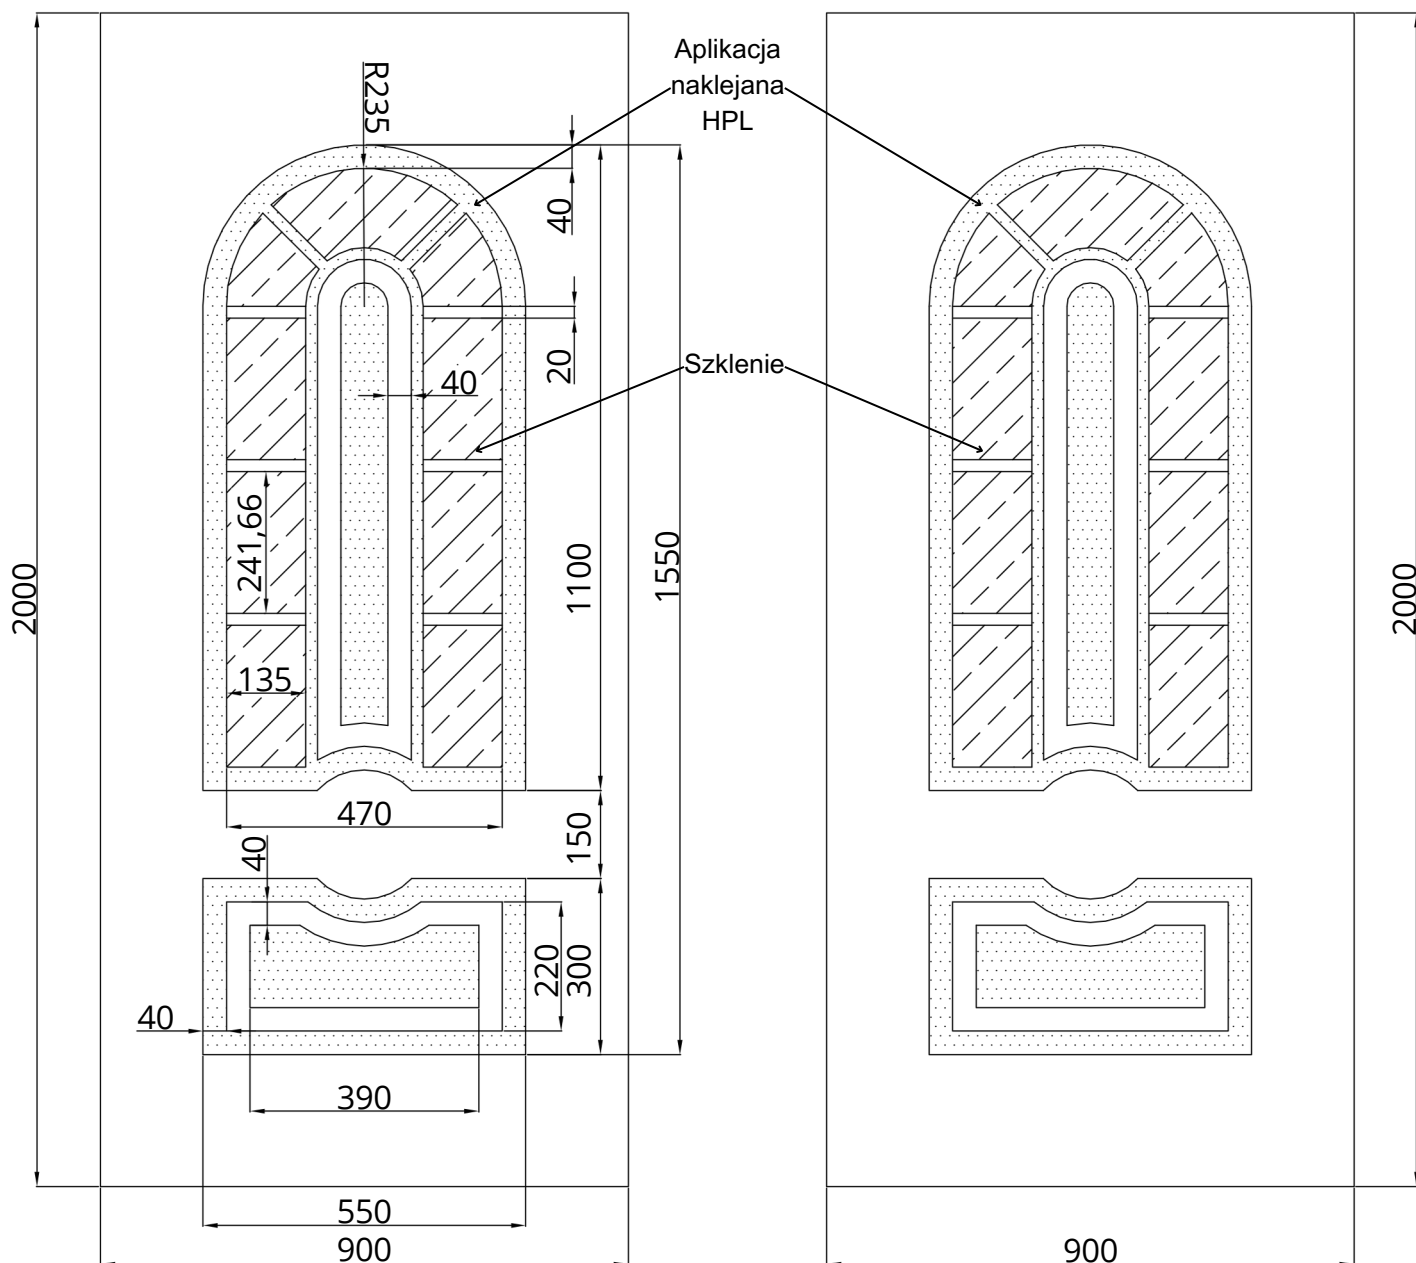

## Simply Line SL 04S

WIDOK OD STRONY ZEW.

WIDOK OD STRONY WEW.

Simply Line SL 04S	STANDARD	OPCJE
Szklenie	SATINATO / TF / SATINATO	VSG MAT / TF / SATINATO
Wzór	DWUSTRONNY	JEDNOSTRONNY
Aplikacje licowane	NIE	NIE
Kierunek otwierania	ZEW / WEW	-

- (PVC) Wymiar minimalny 650 mm x 1650 mm, wymiar maksymalny 1950 mm x 2950 mm, grubość minimalna 24 mm
- (HPL) Wymiar minimalny 650 mm x 1650 mm, wymiar maksymalny 1300 mm x 3000 mm, grubość minimalna 24 mm