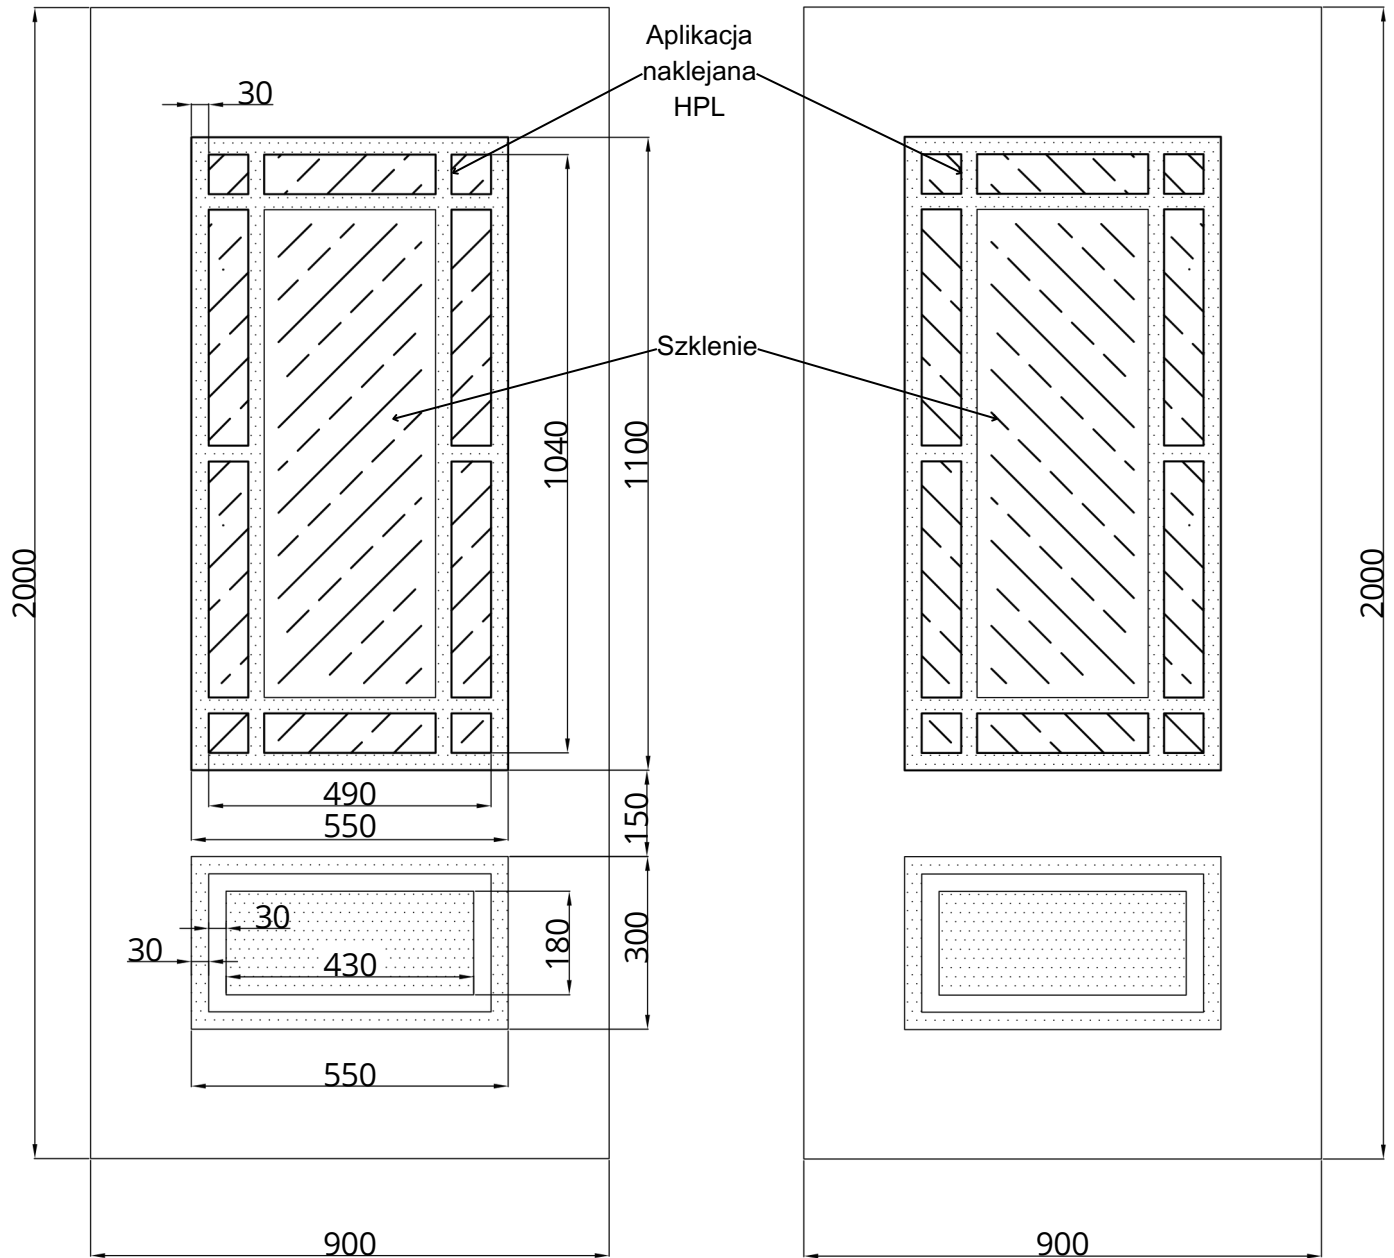

Simply Line SL 03S

WIDOK OD STRONY ZEW.

WIDOK OD STRONY WEW.

Simply Line SL 03S	STANDARD	OPCJE
Szklenie	SATINATO / TF / SATINATO	VSG MAT / TF / SATINATO
Wzór	DWUSTRONNY	JEDNOSTRONNY
Aplikacje licowane	NIE	NIE
Kierunek otwierania	ZEW / WEW	-

- (PVC) Wymiar minimalny 650 mm x 1650 mm, wymiar maksymalny 1950 mm x 2950 mm, grubość minimalna 24 mm
- (HPL) Wymiar minimalny 650 mm x 1650 mm, wymiar maksymalny 1300 mm x 3000 mm, grubość minimalna 24 mm