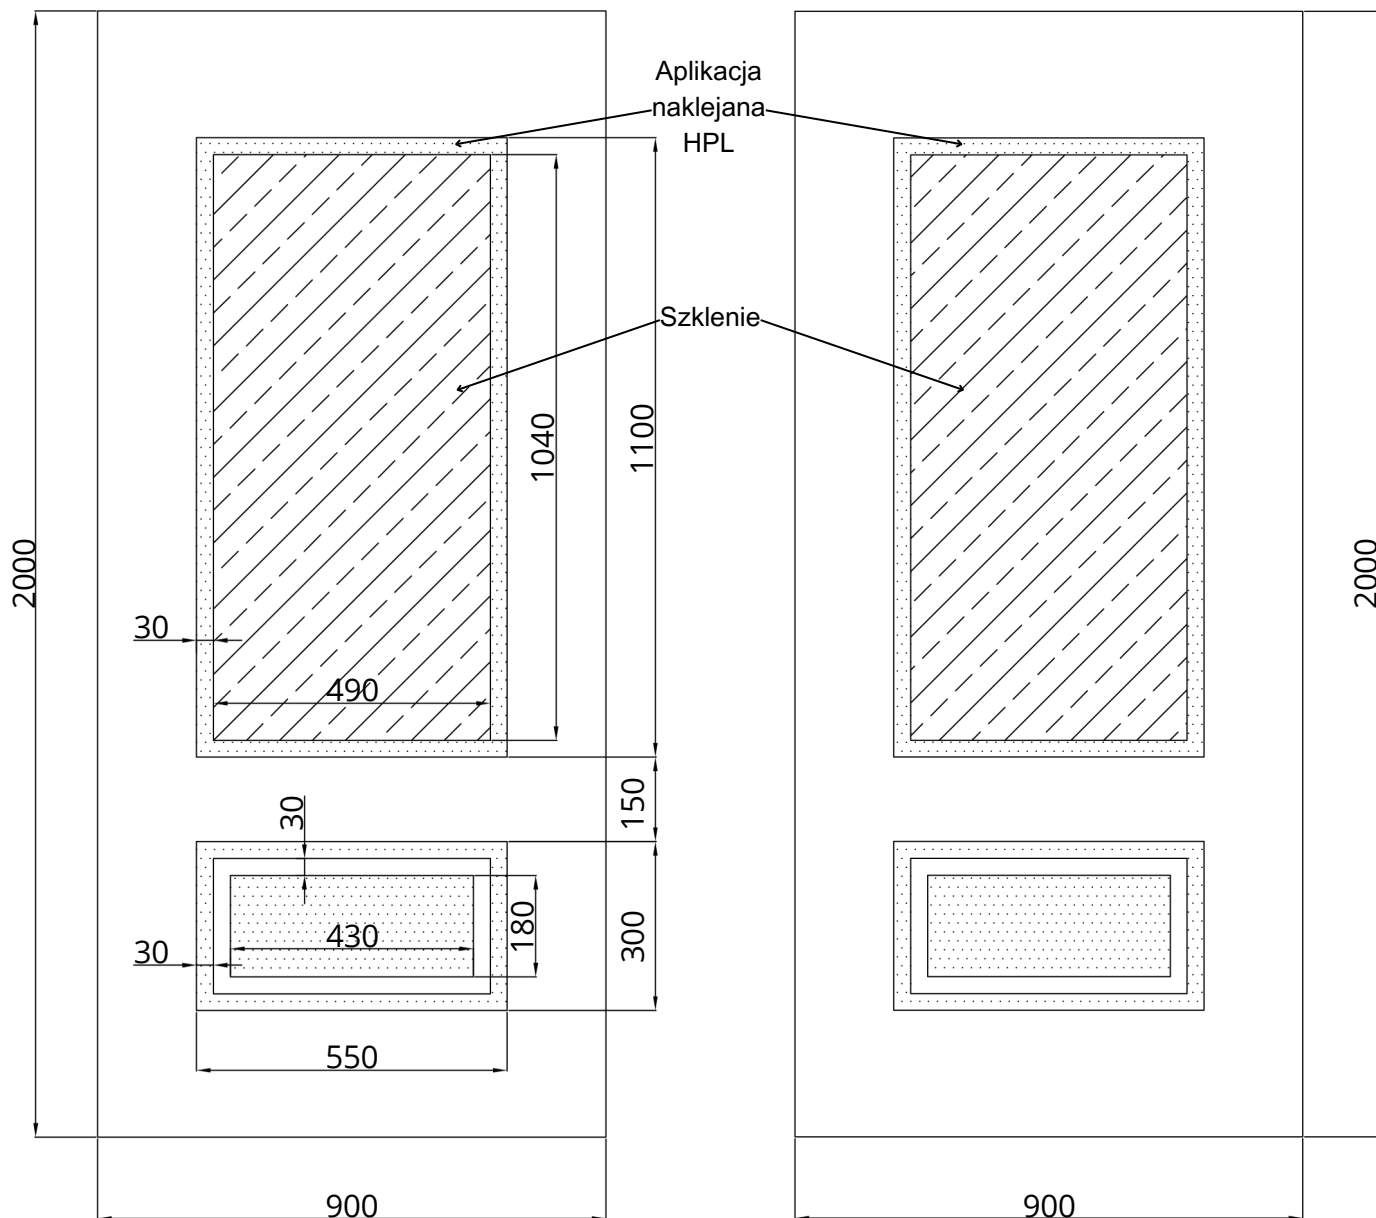

## Simply Line SL 02S

WIDOK OD STRONY ZEW.

WIDOK OD STRONY WEW.

Simply Line SL 02S	STANDARD	OPCJE
Szklenie	VSG 33.1 / SATINATO / TF	STOPSOL, MIRASTAR, ORNAMENT, ITP.
Wzór	DWUSTRONNY	JEDNOSTRONNY
Aplikacje licowane	NIE	NIE
Kierunek otwierania	ZEW / WEW	-

- (PVC) Wymiar minimalny 650 mm x 1650 mm, wymiar maksymalny 1950 mm x 2950 mm, grubość minimalna 24 mm
- (HPL) Wymiar minimalny 650 mm x 1650 mm, wymiar maksymalny 1300 mm x 3000 mm, grubość minimalna 24 mm