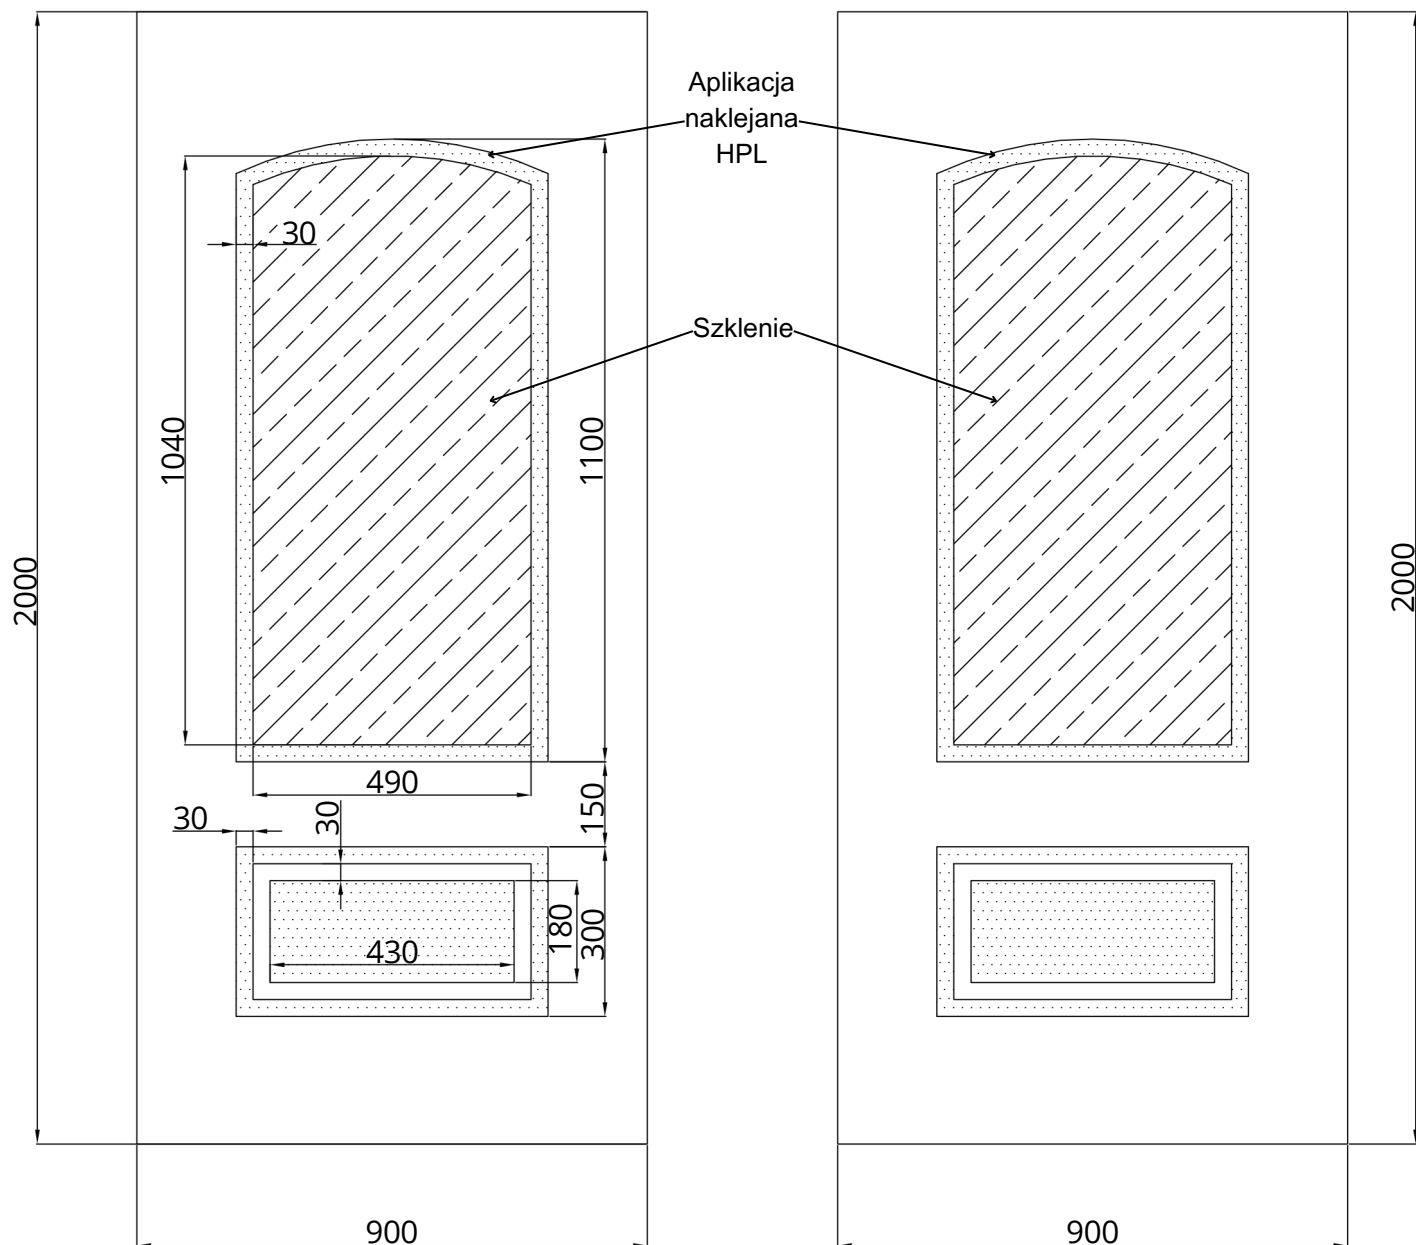

Simply Line SL 01S

WIDOK OD STRONY ZEW.

WIDOK OD STRONY WEW.

Simply Line SL 01S	STANDARD	OPCJE
Szklenie	VSG 33.1 / SATINATO / TF	STOPSOL, MIRASTAR, ORNAMENT, ITP.
Wzór	DWUSTRONNY	JEDNOSTRONNY
Aplikacje licowane	NIE	NIE
Kierunek otwierania	ZEW / WEW	-

- (PVC) Wymiar minimalny 650 mm x 1650 mm, wymiar maksymalny 1950 mm x 2950 mm, grubość minimalna 24 mm
- (HPL) Wymiar minimalny 650 mm x 1650 mm, wymiar maksymalny 1300 mm x 3000 mm, grubość minimalna 24 mm