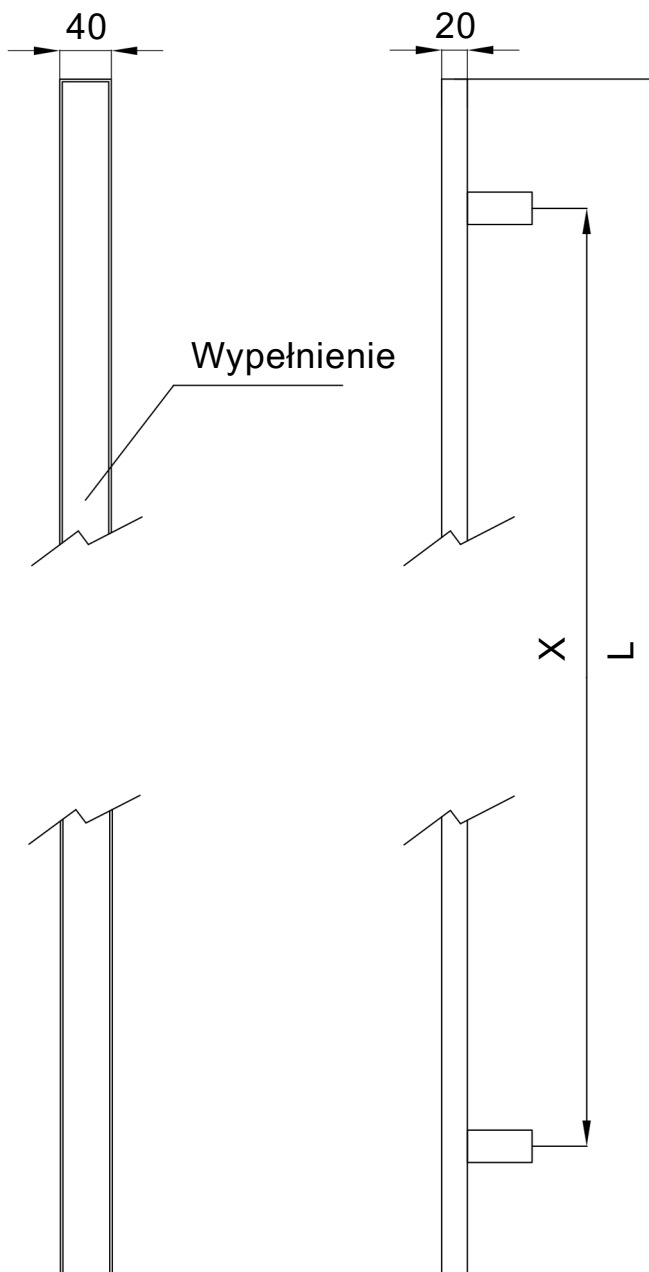

# VP-39

VP-39	Specyfikacja
Szczegóły	jednostronny, stal nierdzewna szczotkowana
Przekrój	Ø40 x 20 mm
Długości	1. L=1600 mm, X=1400 mm
Dodatki	- Wypełnienie Lacobel, Spiek kwarcowy Corten
<ul style="list-style-type: none"> <li>• Pochwyty dostępne z niektórymi modelami</li> </ul>	