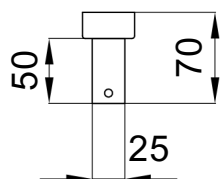

# VP-39

VP-39	Specyfikacja
Szczegóły	jednostronny, stal nierdzewna szczotkowana
Przekrój	Ø40 x 20 mm
Długości	1. L=1600 mm, X=1400 mm
Dodatki	- Wypełnienie Lacobel, Spiek kwarcowy Corten
<ul style="list-style-type: none"> <li>• Pochwyty dostępne z niektórymi modelami</li> </ul>	