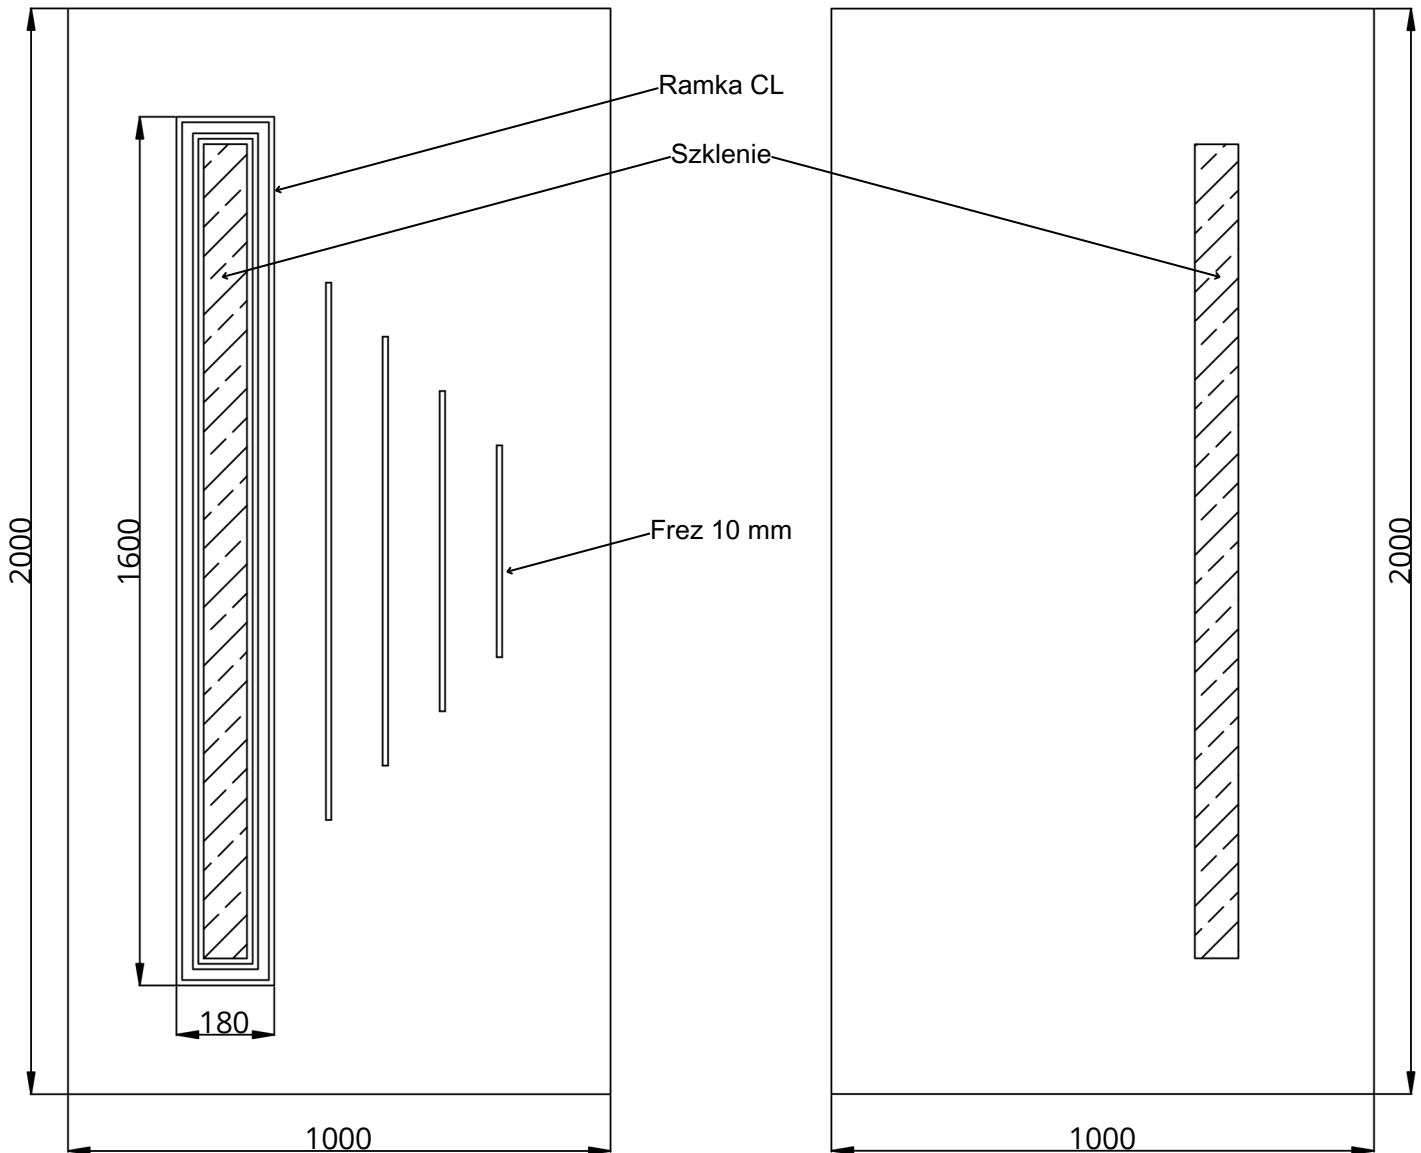

## Top Line TL-07S

WIDOK OD STRONY ZEW.

WIDOK OD STRONY WEW.

Top Line TL-07S	STANDARD	OPCJE
Szklenie	VSG 33.1 / SATINATO / TF	STOPSOL, MIRASTAR, ORNAMENT, ITP.
Wzór	JEDNOSTRONNY	DWUSTRONNY
Aplikacje licowane	NIE	-
Kierunek otwierania	ZEW / WEW / PIVOT	-

• Wymiar minimalny 700 mm x 1700 mm, wymiar maksymalny 1950 mm x 3950 mm, grubość minimalna 24 mm