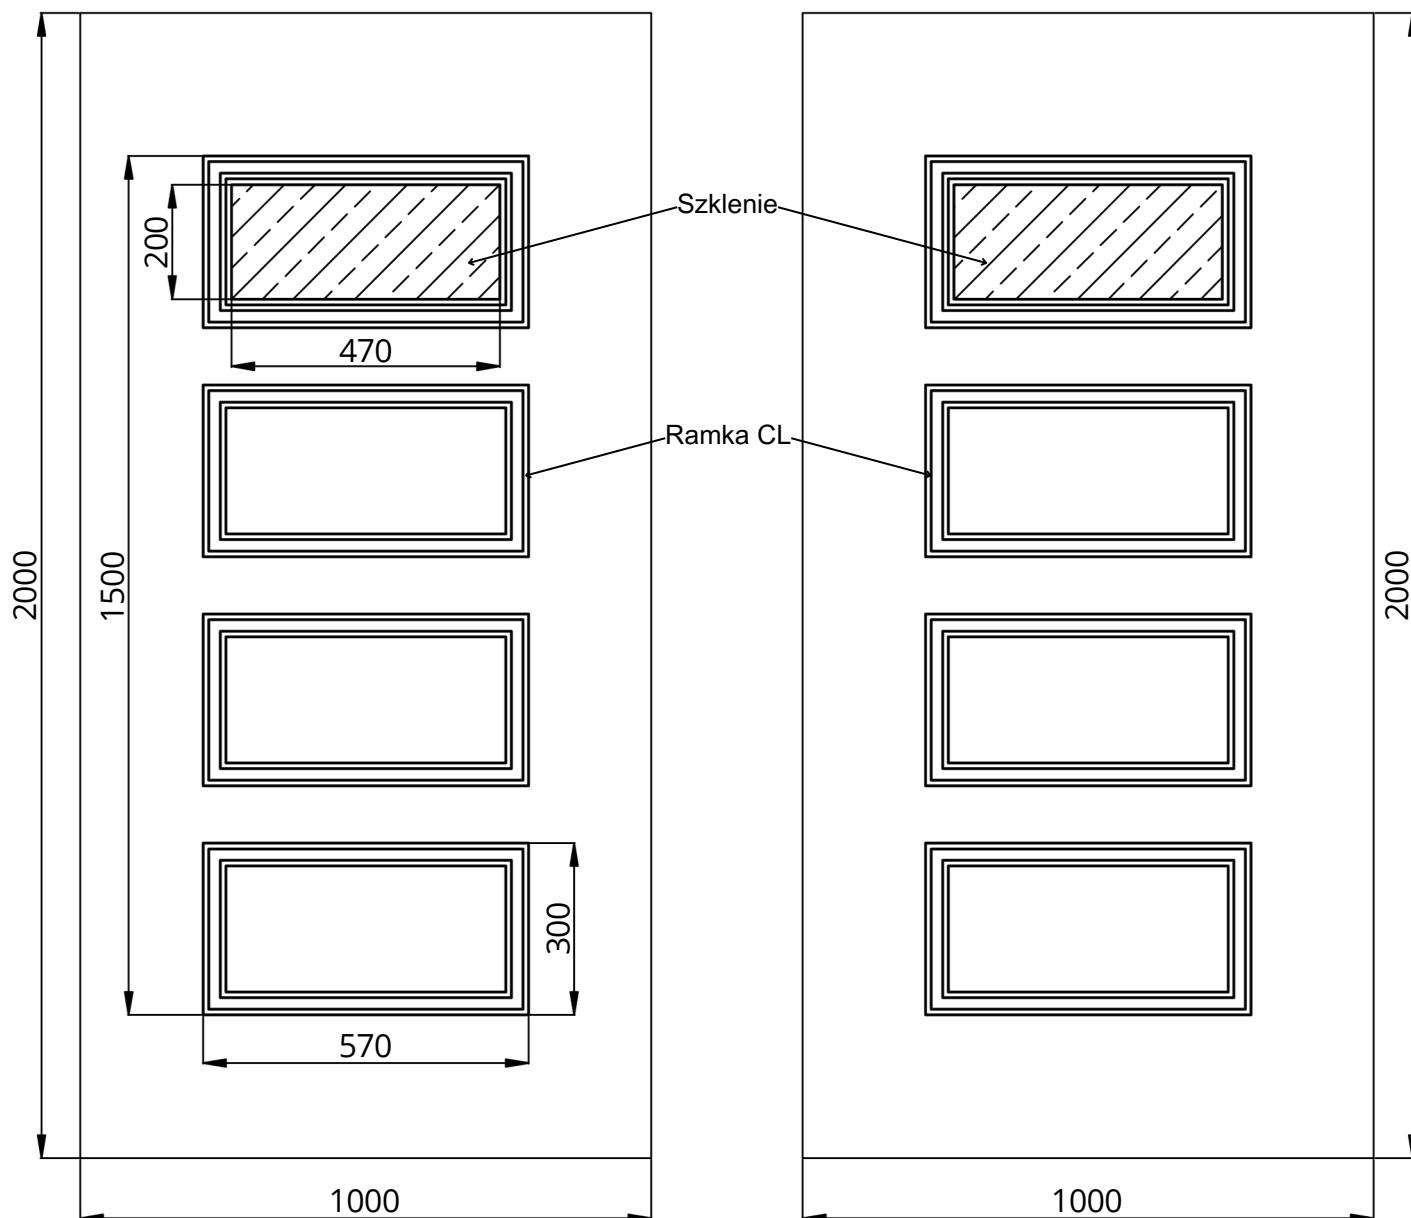

## Classic Line CL-07S

WIDOK OD STRONY ZEW.

WIDOK OD STRONY WEW.

Classic Line CL-07S	STANDARD	OPCJE
Szklenie	VSG 33.1 / SATINATO / TF	STOPSOL, MIRASTAR, ORNAMENT, ITP.
Wzór	DWUSTRONNY	JEDNOSTRONNY
Aplikacje licowane	NIE	-
Kierunek otwierania	ZEW / WEW / PIVOT	-

• Wymiar minimalny 670 mm x 1750 mm, wymiar maksymalny 1950 mm x 3950 mm, grubość minimalna 24 mm