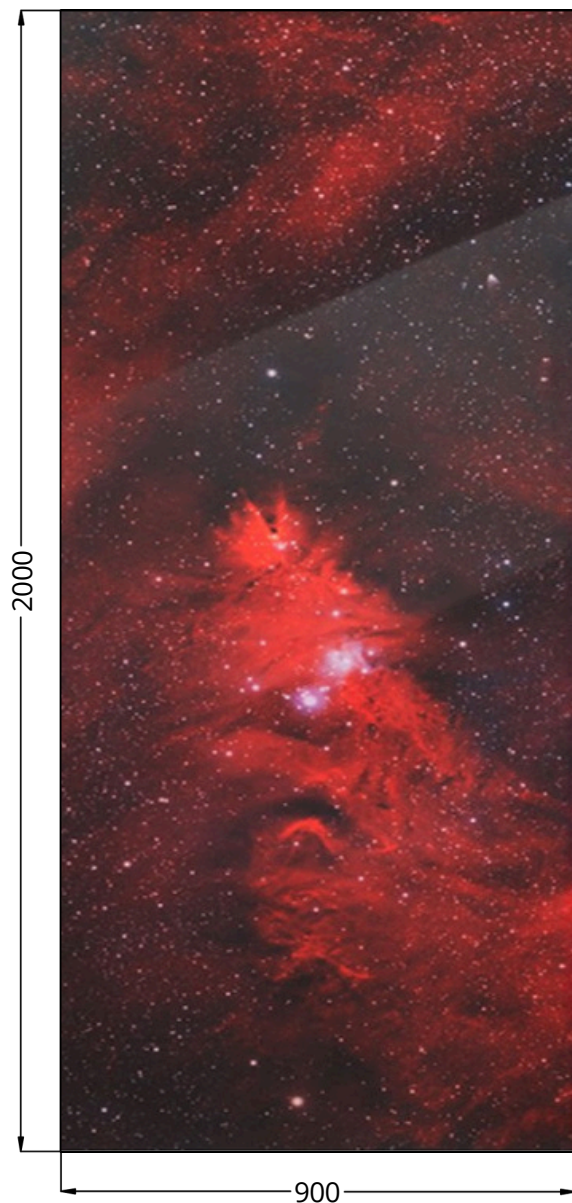

Glass Line GL-54

WIDOK OD STRONY ZEW.

WIDOK OD STRONY WEW.

Nadruk cyfrowy
na całej
powierzchni,
bez części
przeziernych

Glass Line GL-54	STANDARD	OPCJE
Szklenie	-	-
Wzór	JEDNOSTRONNY	-
Aplikacje licowane	-	-
Kierunek otwierania	ZEW / WEW	-

• Wymiar minimalny (INDYWIDUALNIE), wymiar maksymalny 1300 mm x 3000mm, grubość minimalna 24 mm