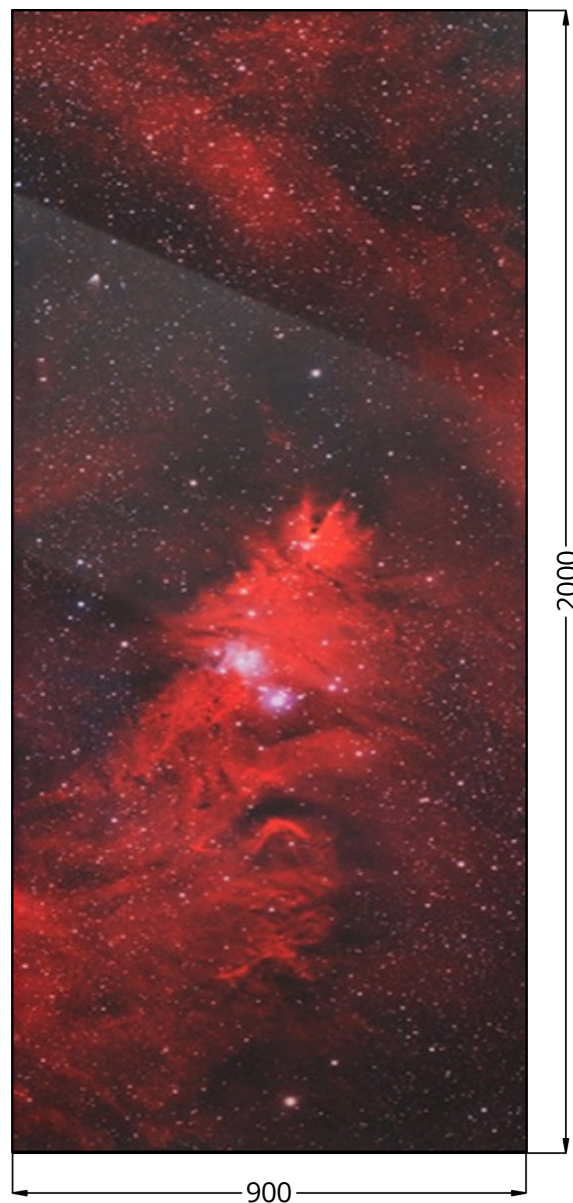

Glass Line GL-54

WIDOK OD STRONY ZEW.

WIDOK OD STRONY WEW.

Nadruk cyfrowy
na całej
powierzchni,
bez części
przeziernych

Glass Line GL-54	STANDARD	OPCJE
Szklenie	-	-
Wzór	JEDNOSTRONNY	-
Aplikacje licowane	-	-
Kierunek otwierania	ZEW / WEW	-

• Wymiar minimalny (INDYWIDUALNIE), wymiar maksymalny 1300 mm x 3000mm, grubość minimalna 24 mm