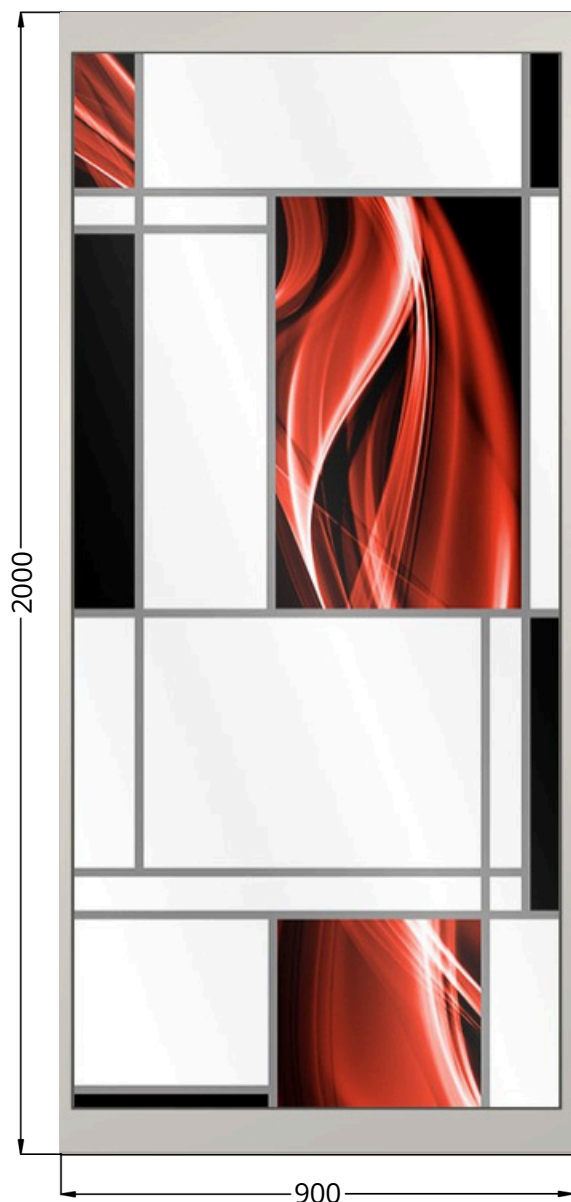

Glass Line GL-46

WIDOK OD STRONY ZEW.

WIDOK OD STRONY WEW.

Nadruk cyfrowy
na całej
powierzchni,
bez części
przeziernych

Glass Line GL-46	STANDARD	OPCJE
Szklenie	-	-
Wzór	JEDNOSTRONNY	-
Aplikacje licowane	-	-
Kierunek otwierania	ZEW / WEW	-

• Wymiar minimalny (INDYWIDUALNIE), wymiar maksymalny 1300 mm x 3000mm, grubość minimalna 24 mm