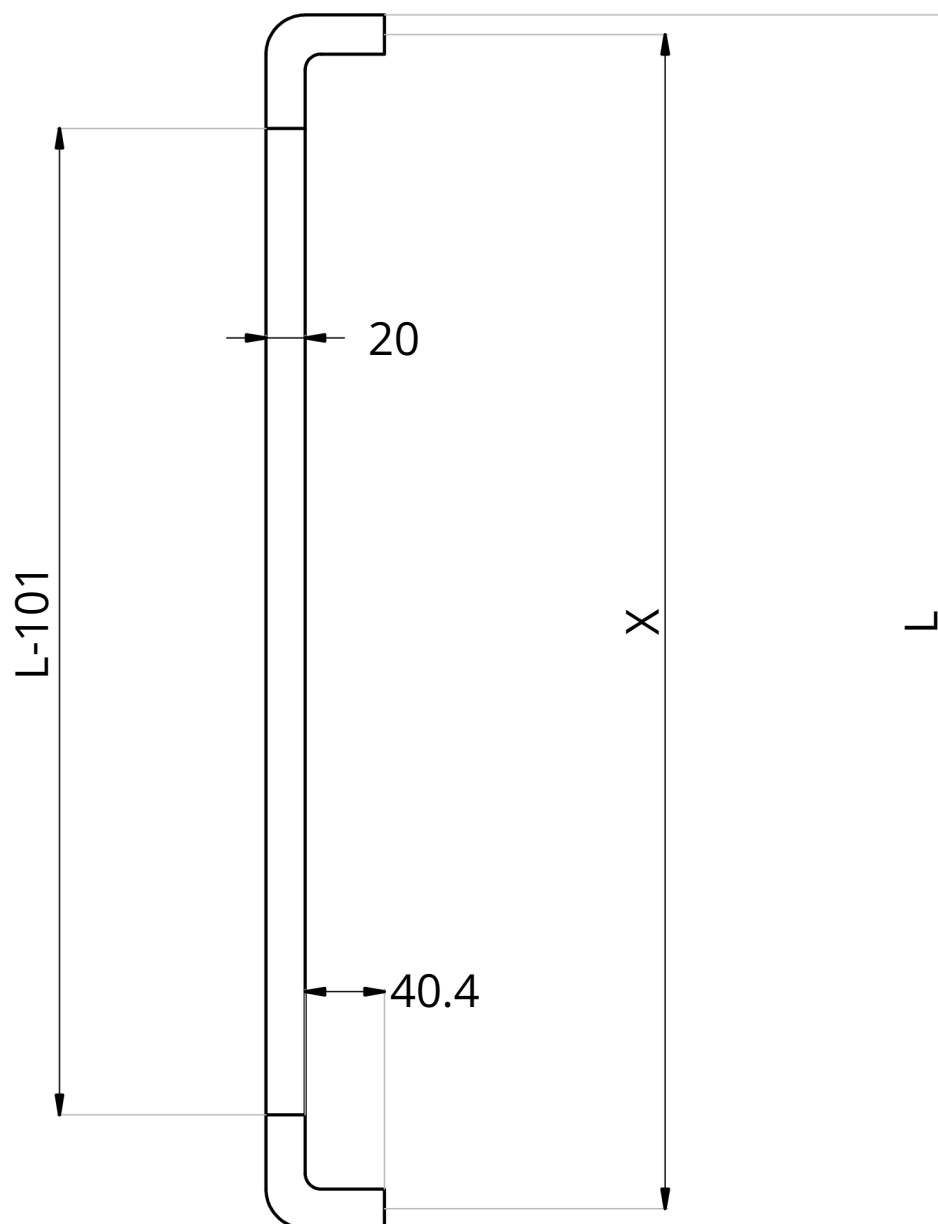

# VP-41

VP-41	Specyfikacja
Szczegóły	aluminium lakierowane / noga szczotkowana aluminium
Przekrój	40 x 20 mm
Długości	1. L=600 mm X=580 mm 2. L=1200 mm X=1180 mm
Dodatki	<ul style="list-style-type: none"> <li>- Czytnik Linii papilarnych w pochwyce.</li> <li>- Led w pochwyce.</li> <li>- Mikroprzełącznik w pochwyce (widoczny lub ukryty).</li> <li>- Możliwość wykończenia w kolorach RAL lub sublimacją imitującą drewno.</li> </ul>