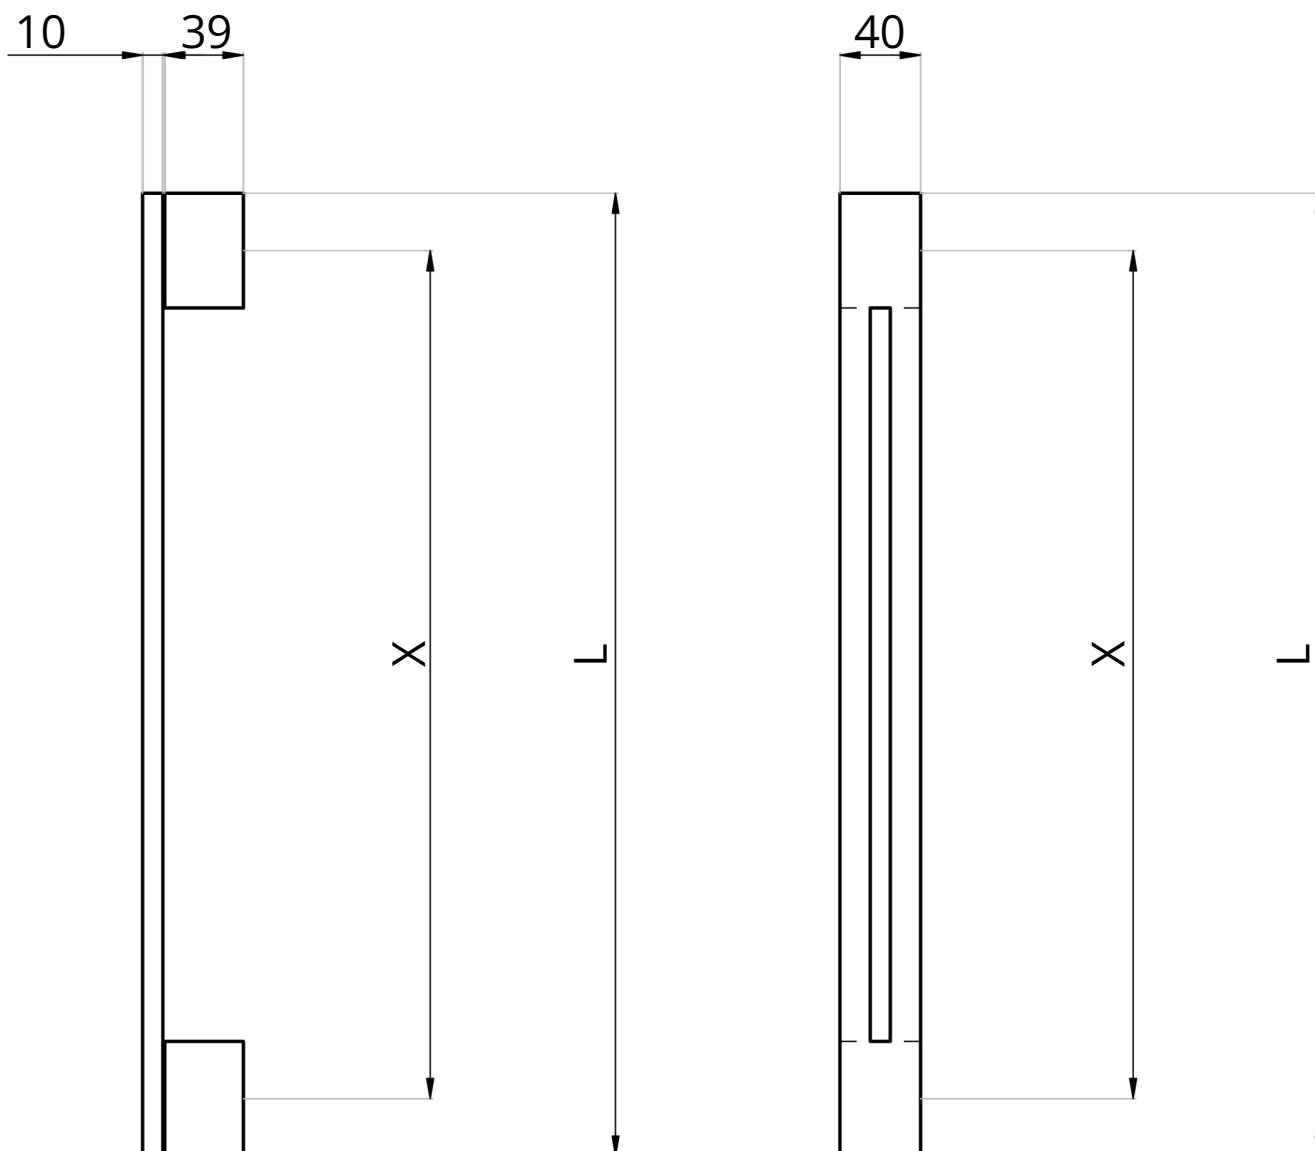

# VP-35

VP-35	Specyfikacja
Szczegóły	jednostronny, stal, kolor czarny, nóżki proste
Przekrój	Ø40 x 10 mm
Długości	1. L=480 mm X=420 mm
Dodatki	