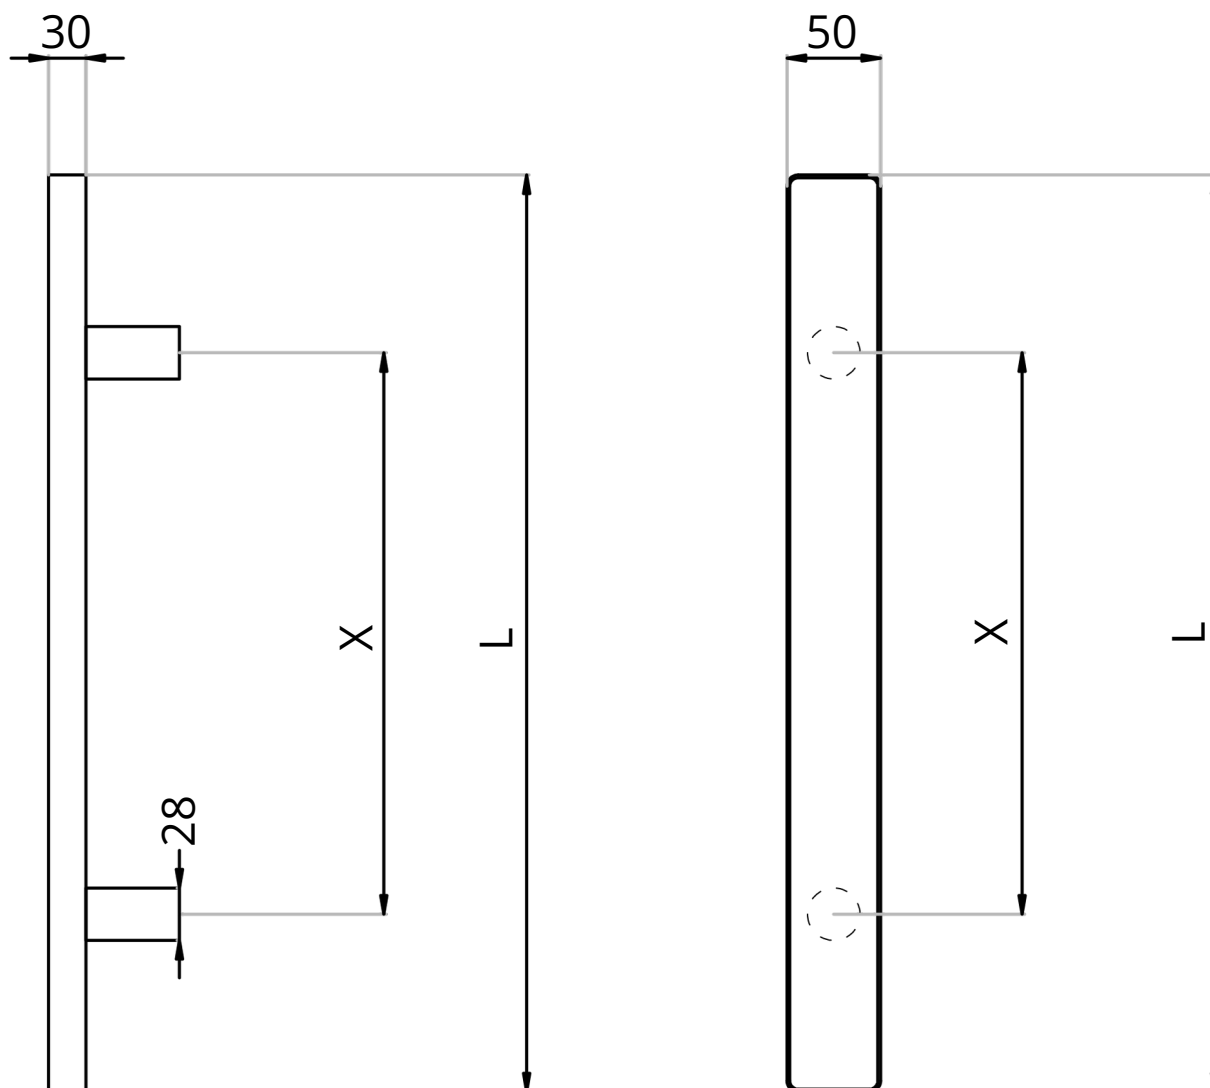

VP-33

VP-33	Specyfikacja
Szczegóły	jednostronny, kolor czarny / jasne drewno
Przekrój	Ø50 x 20 mm
Długości	1. L=490 mm X=300 mm
Dodatki	