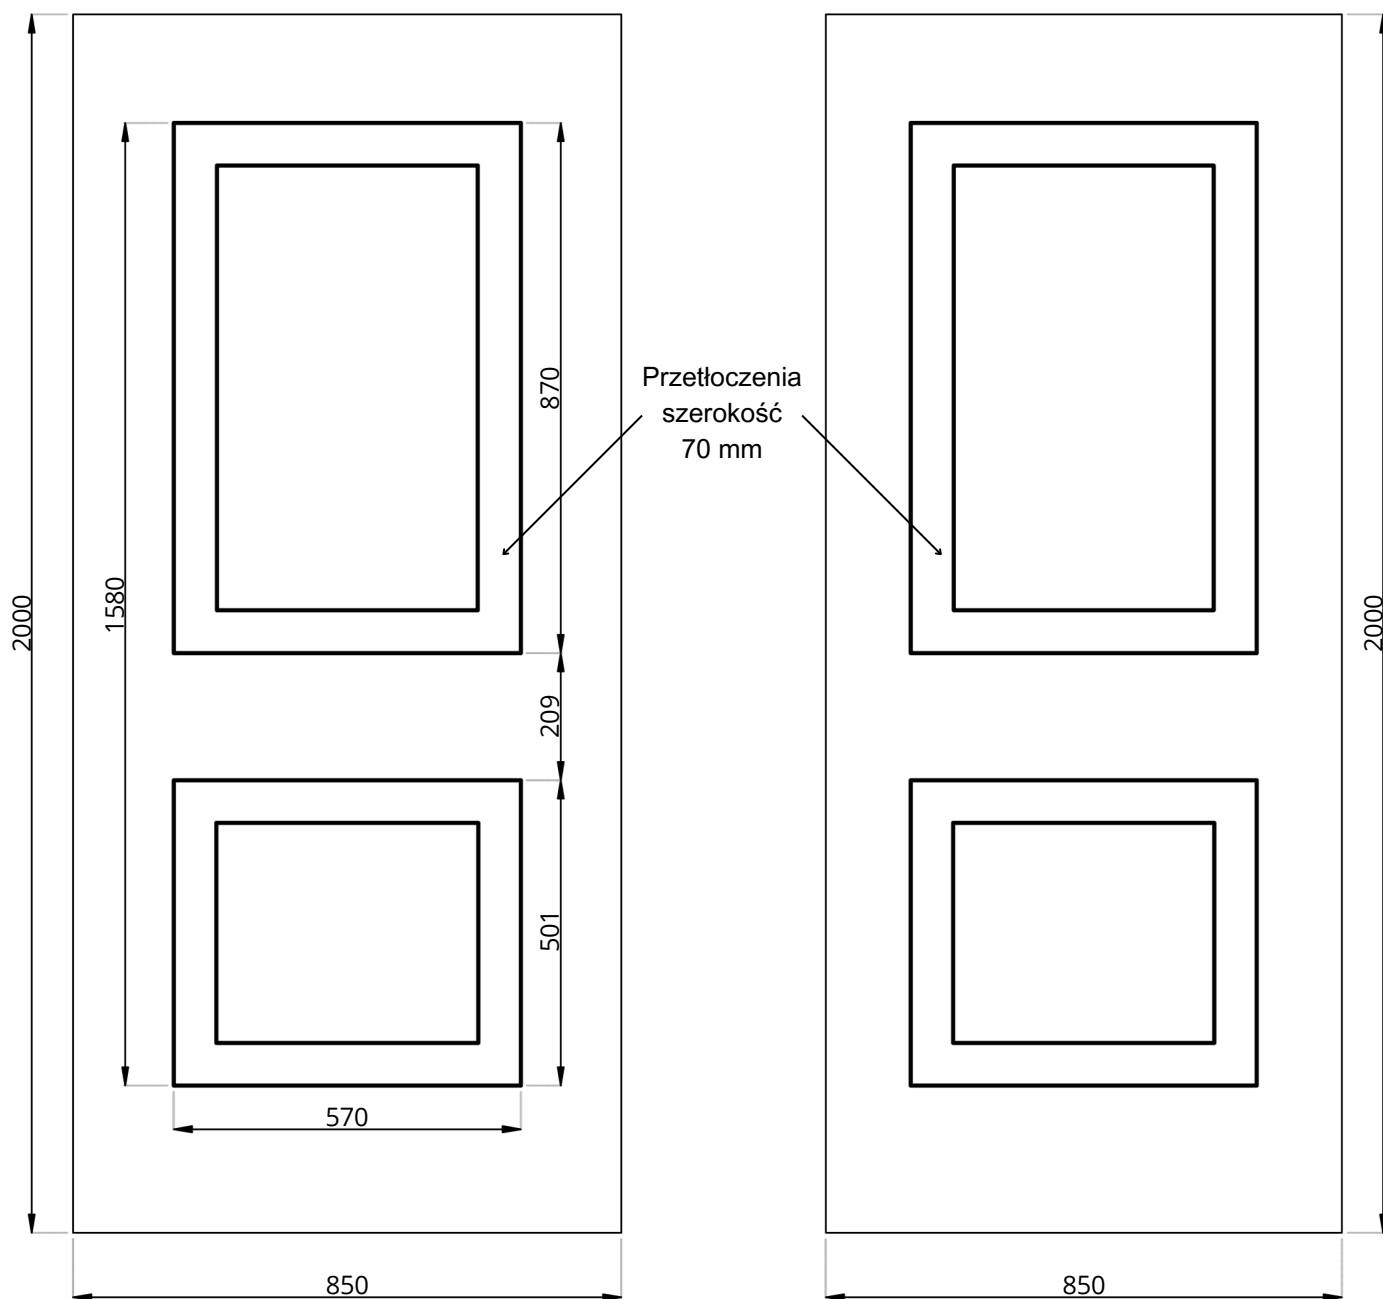

Basic Line BL-15

WIDOK OD STRONY ZEW.

WIDOK OD STRONY WEW.

Basic Line BL-15	STANDARD	OPCJE
Szklenie	-	-
Wzór	DWUSTRONNY	JEDNOSTRONNY
Aplikacje licowane	NIE	NIE
Kierunek otwierania	ZEW / WEW	-

• Wymiar minimalny 670 mm x 1680 mm, wymiar maksymalny 900 mm x 2100 mm, grubość minimalna 24 mm

Basic Line BL-15(1)

WIDOK OD STRONY ZEW.

WIDOK OD STRONY WEW.

Basic Line BL-15(1)	STANDARD	OPCJE
Szklenie	SATINATO	VSG, TF, STOPSOL, MIRASTAR, ORNAMENT, ITP.
Wzór	DWUSTRONNY	JEDNOSTRONNY
Aplikacje licowane	NIE	NIE
Kierunek otwierania	ZEW / WEW	-

• Wymiar minimalny 670 mm x 1680 mm, wymiar maksymalny 900 mm x 2100 mm, grubość minimalna 24 mm