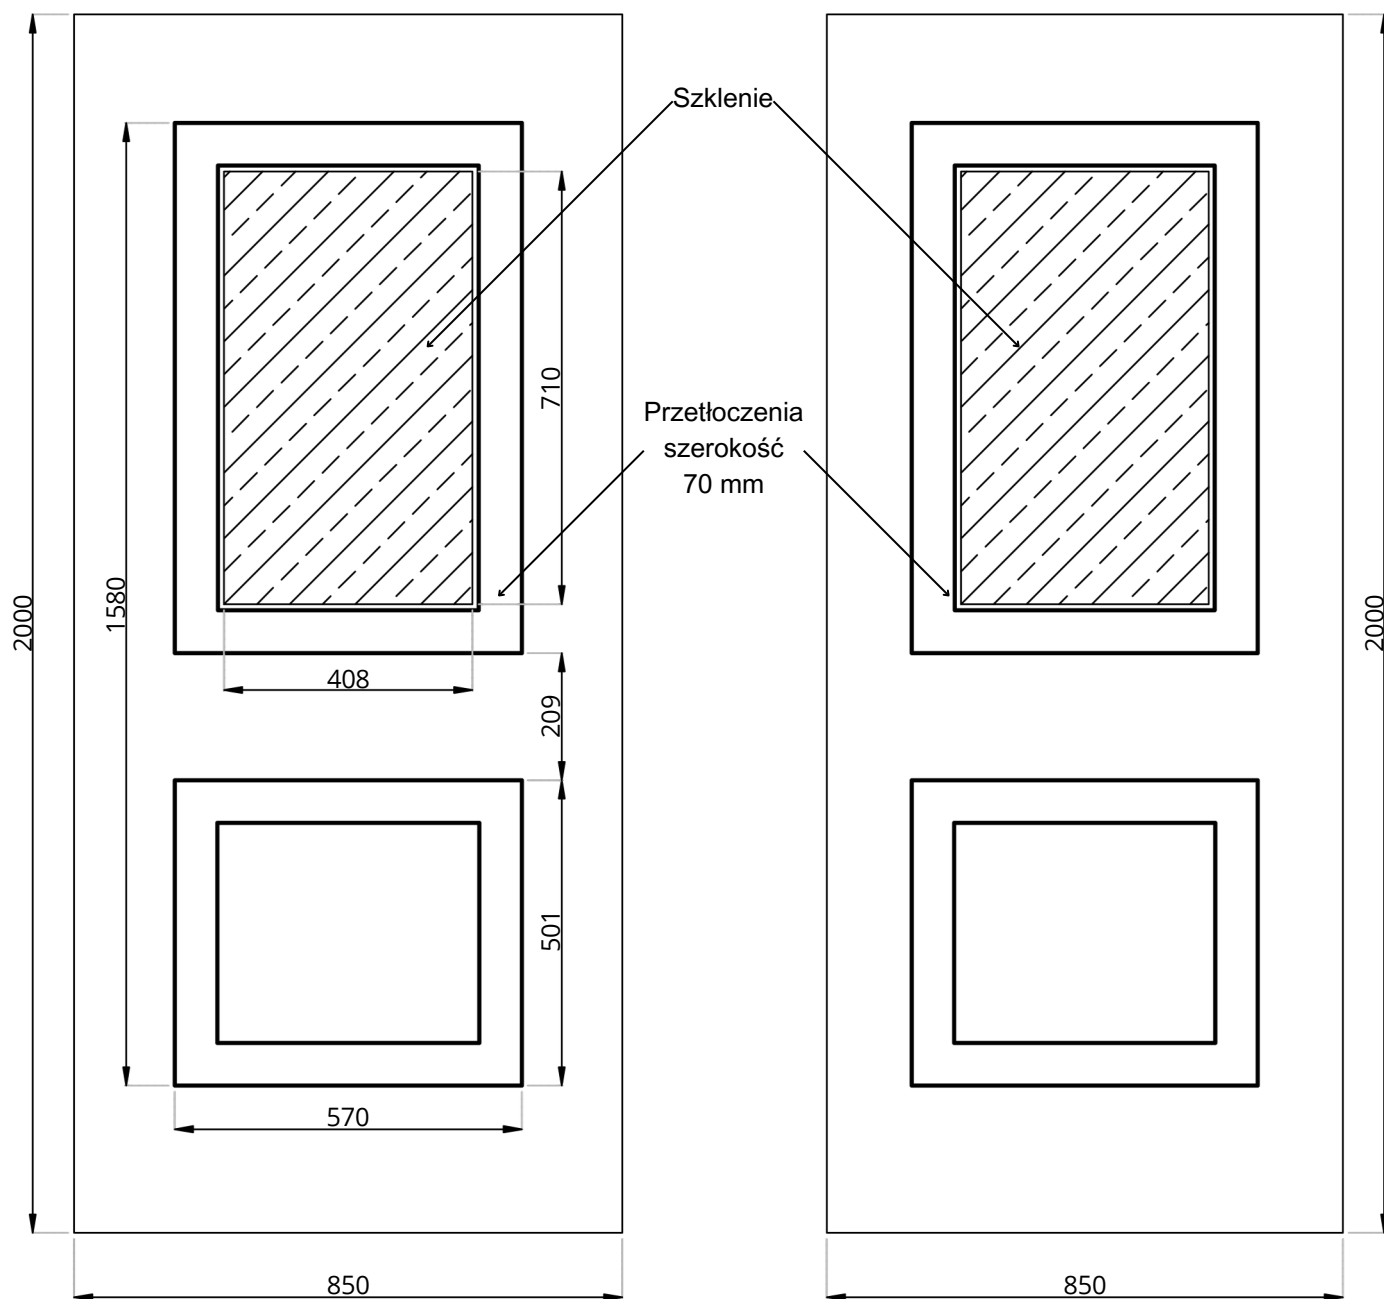

Basic Line BL-15

WIDOK OD STRONY ZEW.

WIDOK OD STRONY WEW.

Basic Line BL-15	STANDARD	OPCJE
Szklenie	-	-
Wzór	DWUSTRONNY	JEDNOSTRONNY
Aplikacje licowane	NIE	NIE
Kierunek otwierania	ZEW / WEW	-

• Wymiar minimalny 670 mm x 1680 mm, wymiar maksymalny 900 mm x 2100 mm, grubość minimalna 24 mm

Basic Line BL-15(1)

WIDOK OD STRONY ZEW.

WIDOK OD STRONY WEW.

Basic Line BL-15(1)	STANDARD	OPCJE
Szklenie	SATINATO	VSG, TF, STOPSOL, MIRASTAR, ORNAMENT, ITP.
Wzór	DWUSTRONNY	JEDNOSTRONNY
Aplikacje licowane	NIE	NIE
Kierunek otwierania	ZEW / WEW	-

• Wymiar minimalny 670 mm x 1680 mm, wymiar maksymalny 900 mm x 2100 mm, grubość minimalna 24 mm