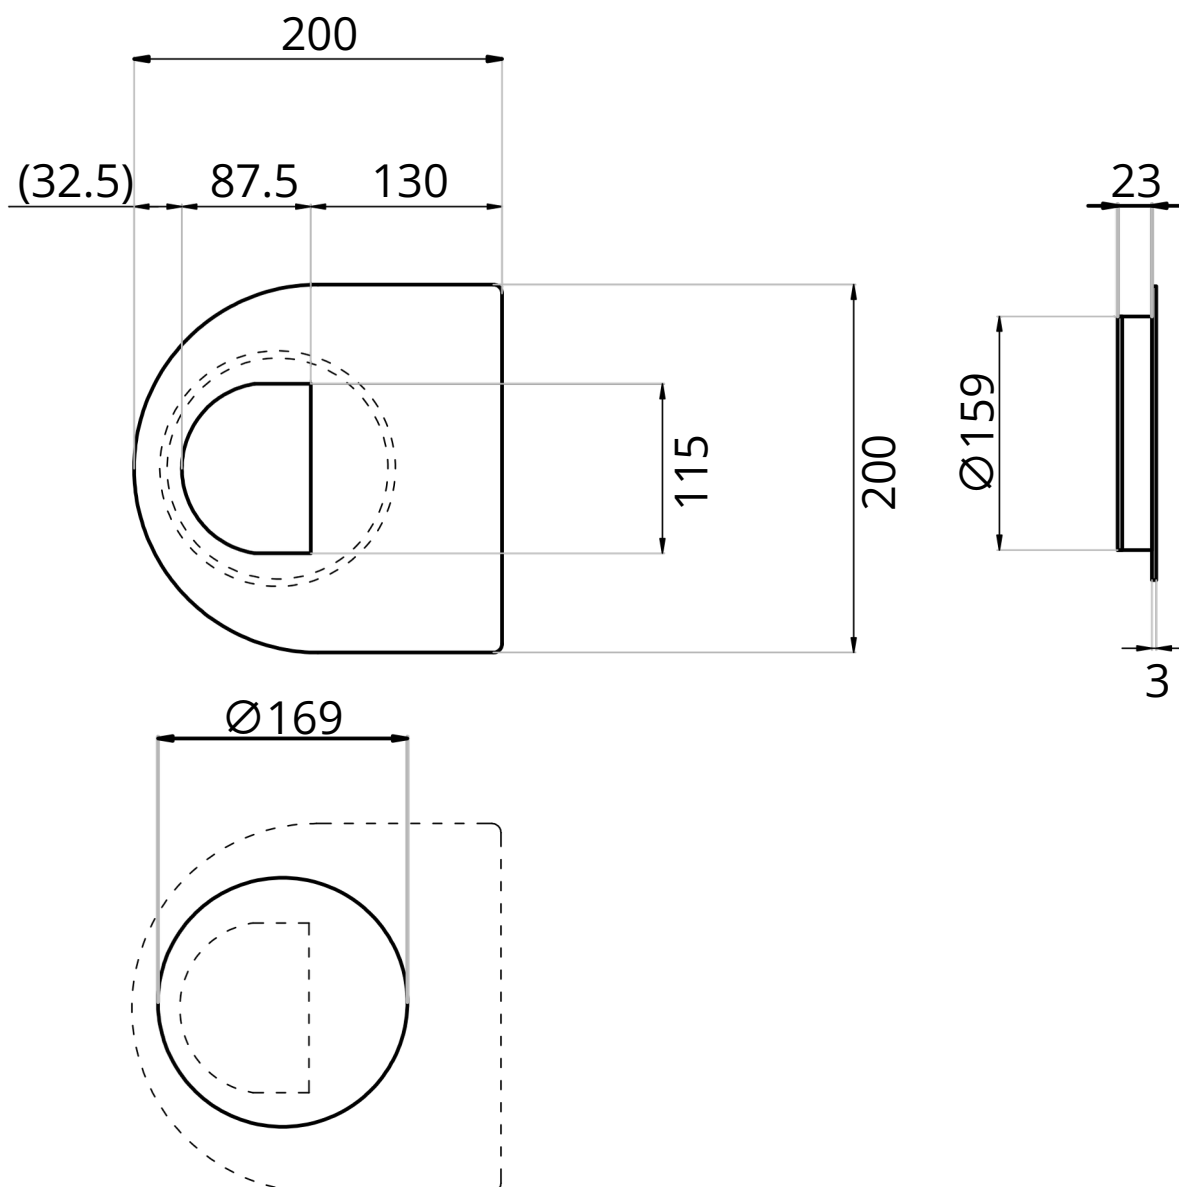

VP-27

VP-27	Specyfikacja
Szczegóły	pochwyt kieszeniowy, stal nierdzewna mat
Przekrój	26 mm
Długości (mm)	1. S=250 L=200
Dodatki	<ul style="list-style-type: none"> - Czytnik Linii papilarnych w pochwycie. - Led w pochwycie. - Mikroprzełącznik w pochwycie (widoczny lub ukryty). - Możliwość pomalowania na dowolny kolor RAL.
<ul style="list-style-type: none"> • Pochwyt dostępny z niektórymi modelami 	