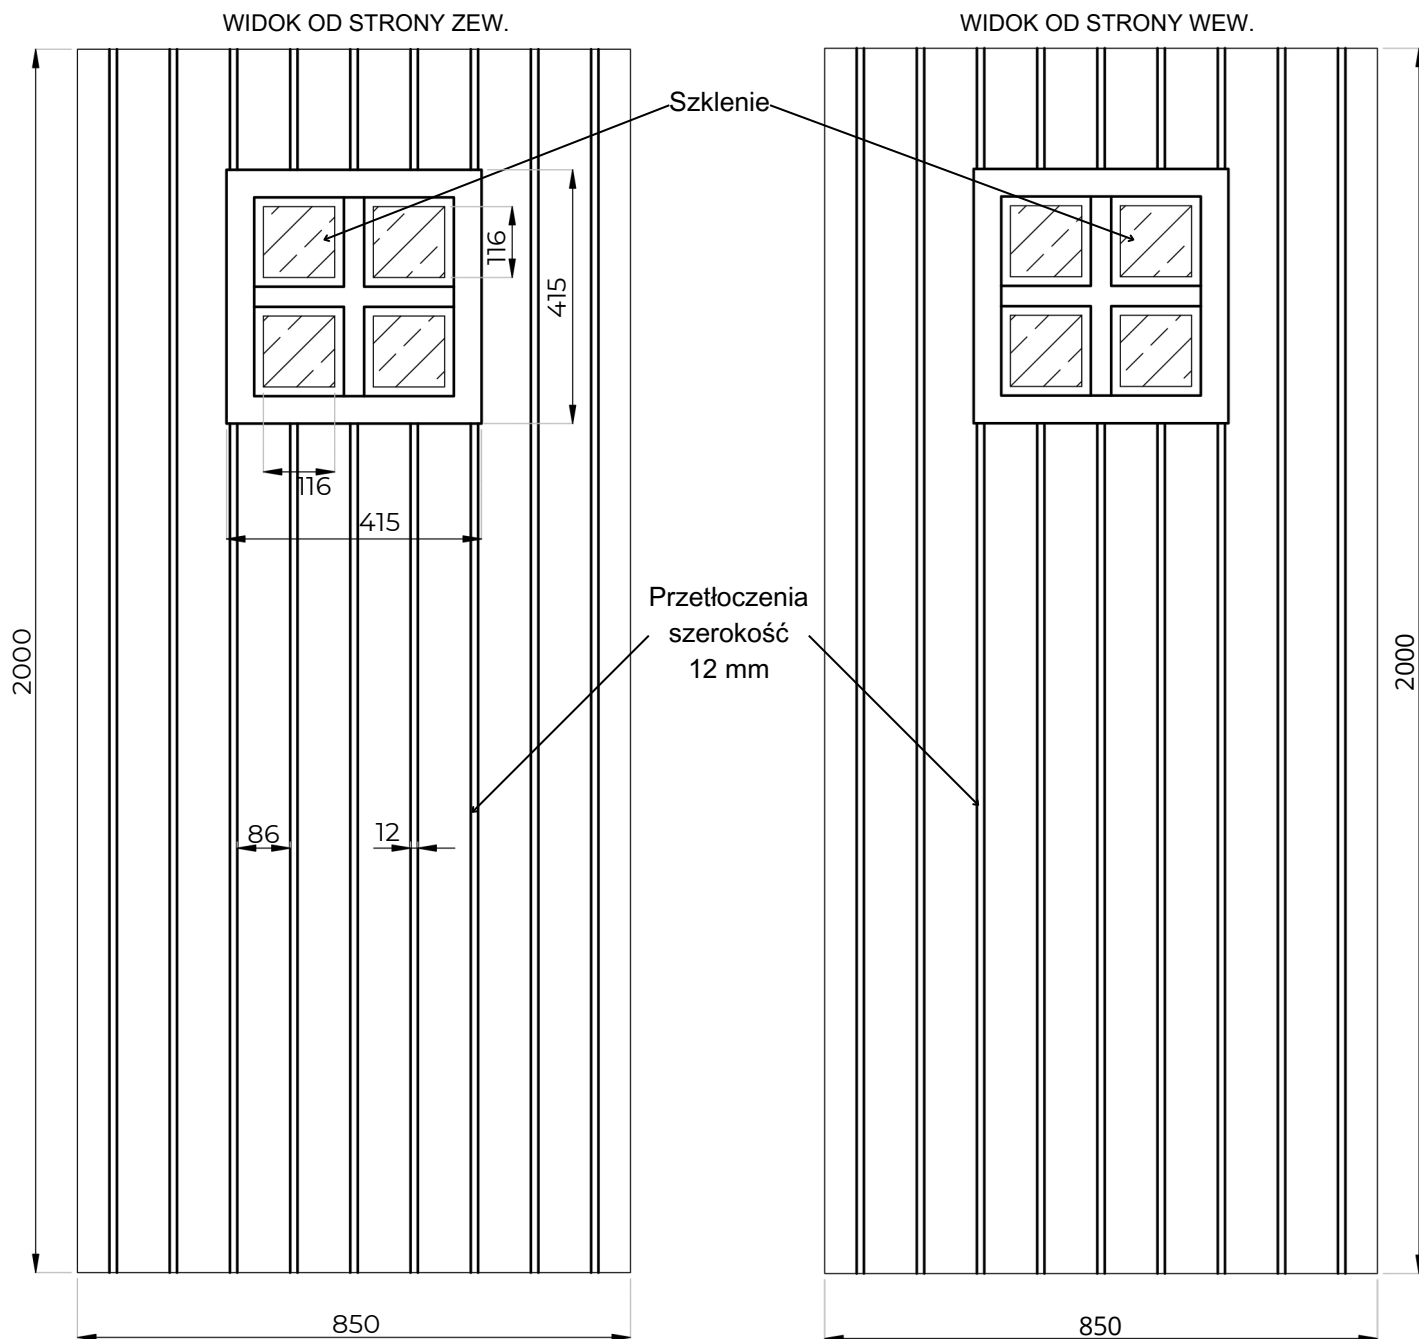

Basic Line BL-29(1)

Basic Line BL-29(1)	STANDARD	OPCJE
Szklenie	SATINATO	VSG, TF, STOPSOL, MIRASTAR, ORNAMENT, ITP.
Wzór	DWUSTRONNY	JEDNOSTRONNY
Aplikacje licowane	NIE	NIE
Kierunek otwierania	ZEW / WEW	-

• Wymiar minimalny INDYWIDUALNIE, wymiar maksymalny 900 mm x 2100 mm, grubość minimalna 24 mm