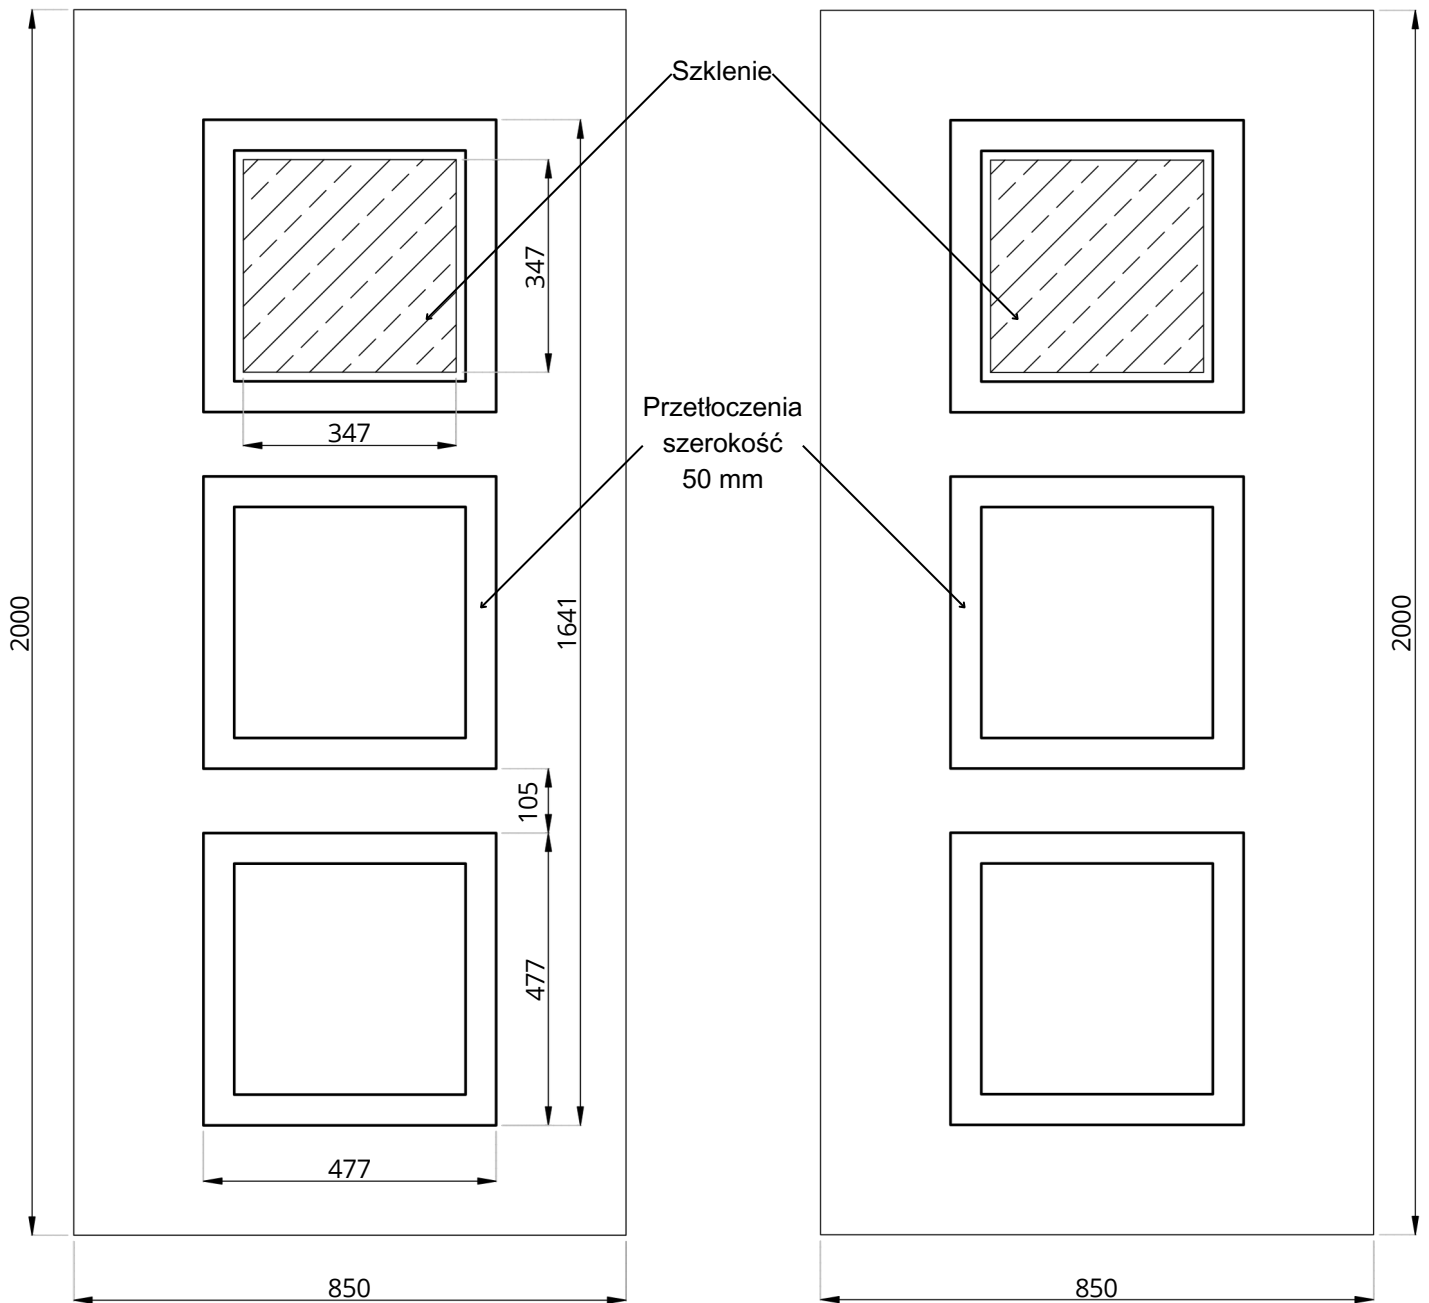

## Basic Line BL-25

WIDOK OD STRONY ZEW.

WIDOK OD STRONY WEW.

Basic Line BL-25	STANDARD	OPCJE
Szklenie	-	-
Wzór	DWUSTRONNY	JEDNOSTRONNY
Aplikacje licowane	NIE	NIE
Kierunek otwierania	ZEW / WEW	-

• Wymiar minimalny 573 mm x 1750 mm, wymiar maksymalny 900 mm x 2100 mm, grubość minimalna 24 mm

## Basic Line BL-25(1)

WIDOK OD STRONY ZEW.

WIDOK OD STRONY WEW.

Basic Line BL-25(1)	STANDARD	OPCJE
Szklenie	SATINATO	VSG, TF, STOPSOL, MIRASTAR, ORNAMENT, ITP.
Wzór	DWUSTRONNY	JEDNOSTRONNY
Aplikacje licowane	NIE	NIE
Kierunek otwierania	ZEW / WEW	-

• Wymiar minimalny 573 mm x 1750 mm, wymiar maksymalny 900 mm x 2100 mm, grubość minimalna 24 mm