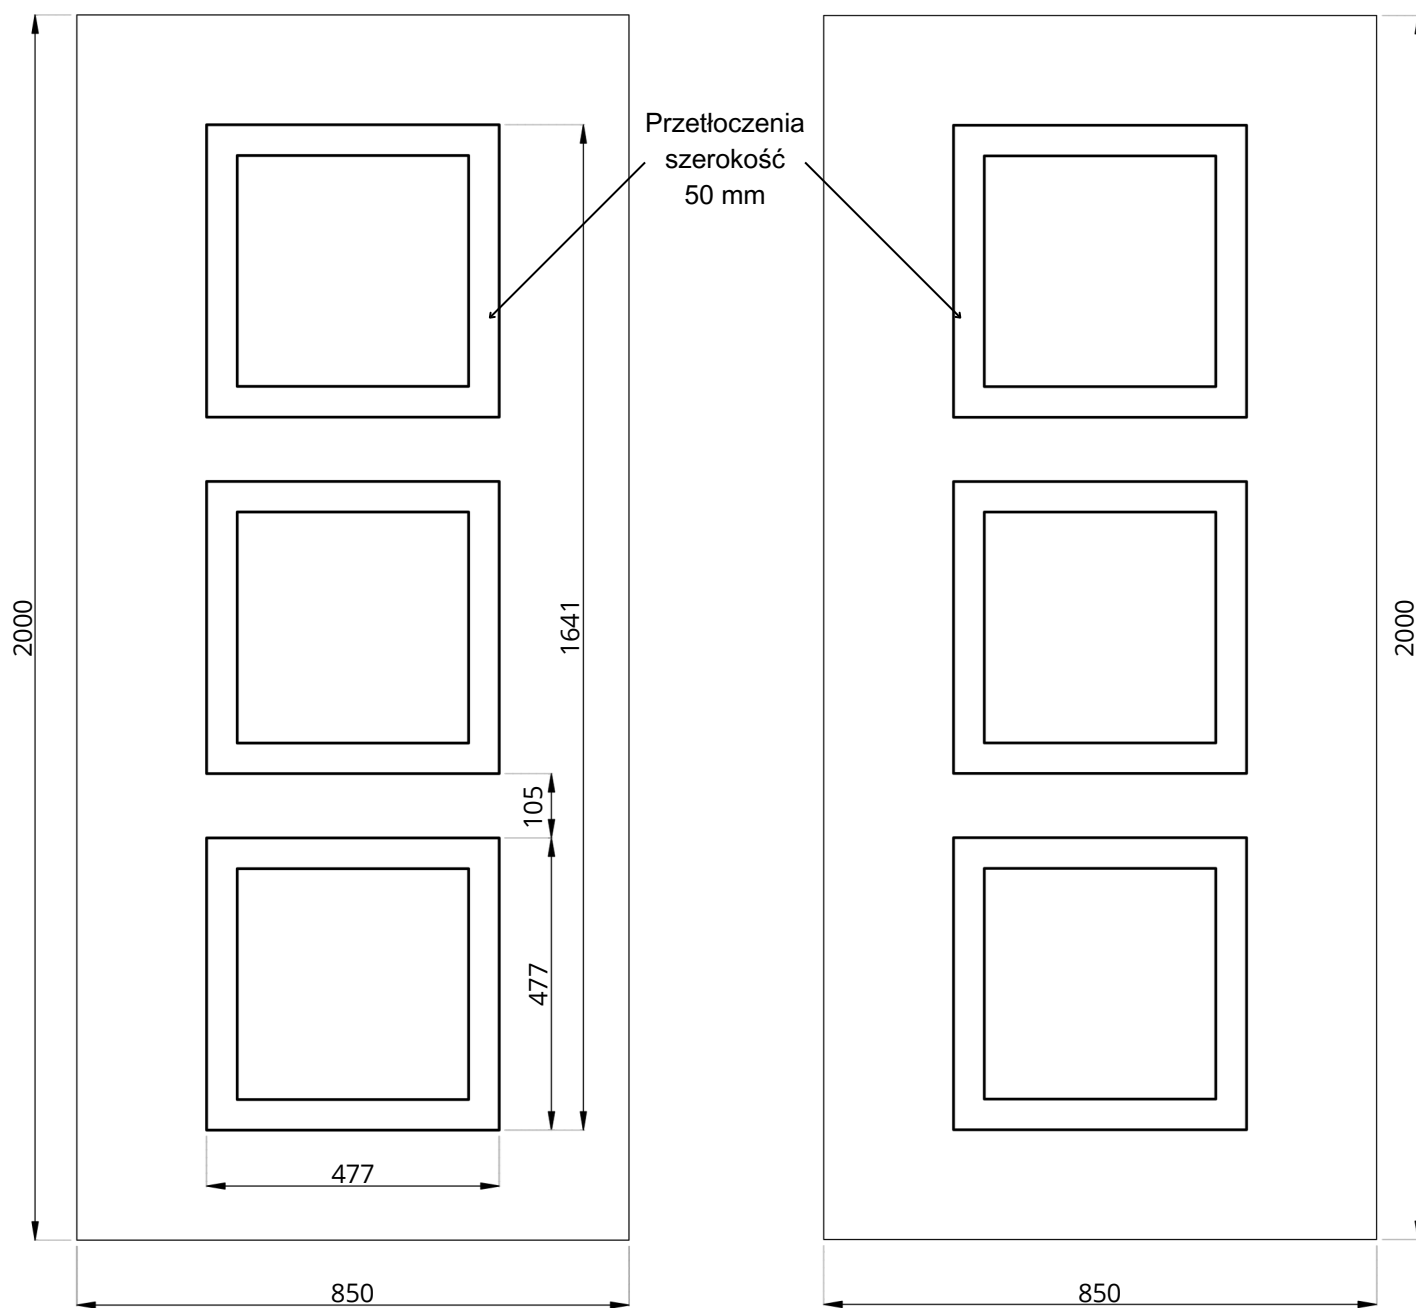

## Basic Line BL-25

WIDOK OD STRONY ZEW.

WIDOK OD STRONY WEW.

Basic Line BL-25	STANDARD	OPCJE
Szklenie	-	-
Wzór	DWUSTRONNY	JEDNOSTRONNY
Aplikacje licowane	NIE	NIE
Kierunek otwierania	ZEW / WEW	-

• Wymiar minimalny 573 mm x 1750 mm, wymiar maksymalny 900 mm x 2100 mm, grubość minimalna 24 mm

## Basic Line BL-25(1)

WIDOK OD STRONY ZEW.

WIDOK OD STRONY WEW.

Basic Line BL-25(1)	STANDARD	OPCJE
Szklenie	SATINATO	VSG, TF, STOPSOL, MIRASTAR, ORNAMENT, ITP.
Wzór	DWUSTRONNY	JEDNOSTRONNY
Aplikacje licowane	NIE	NIE
Kierunek otwierania	ZEW / WEW	-

• Wymiar minimalny 573 mm x 1750 mm, wymiar maksymalny 900 mm x 2100 mm, grubość minimalna 24 mm