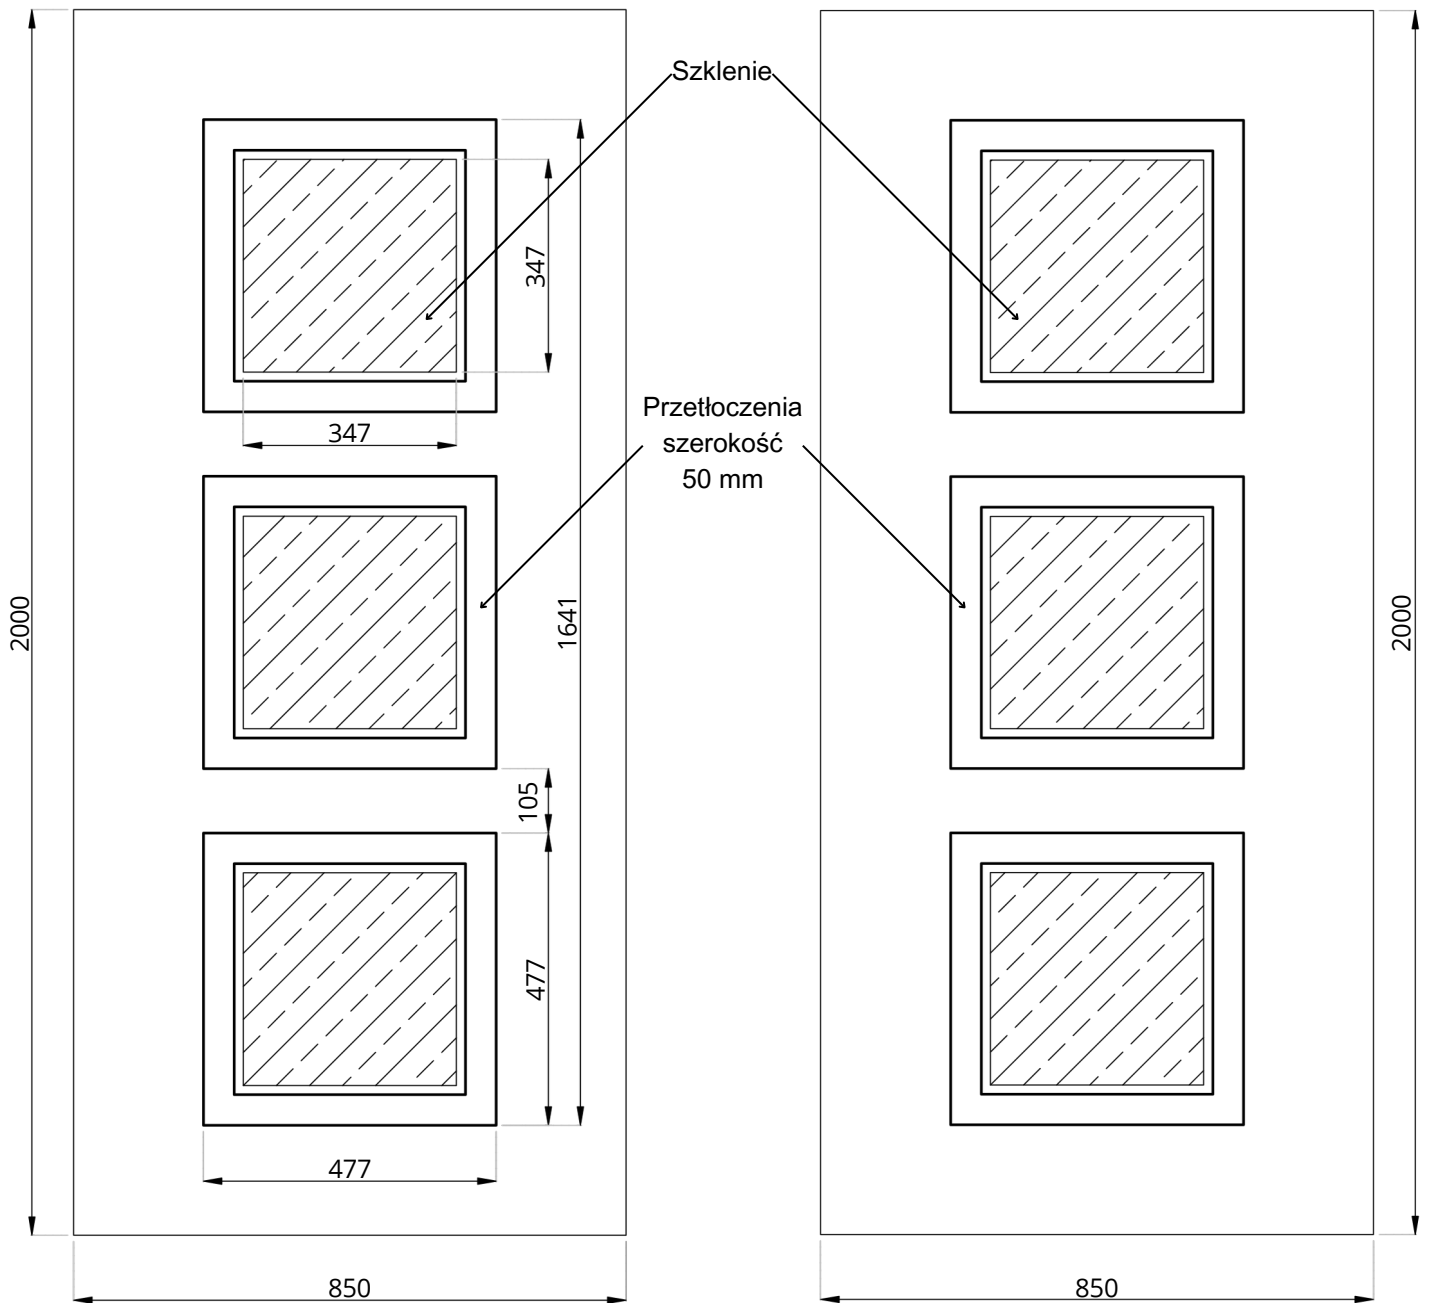

Basic Line BL-25(3)

WIDOK OD STRONY ZEW.

WIDOK OD STRONY WEW.

Basic Line BL-25(3)	STANDARD	OPCJE
Szklenie	SATINATO	VSG, TF, STOPSOL, MIRASTAR, ORNAMENT, ITP.
Wzór	DWUSTRONNY	JEDNOSTRONNY
Aplikacje licowane	NIE	NIE
Kierunek otwierania	ZEW / WEW	-

• Wymiar minimalny 573 mm x 1750 mm, wymiar maksymalny 900 mm x 2100 mm, grubość minimalna 24 mm