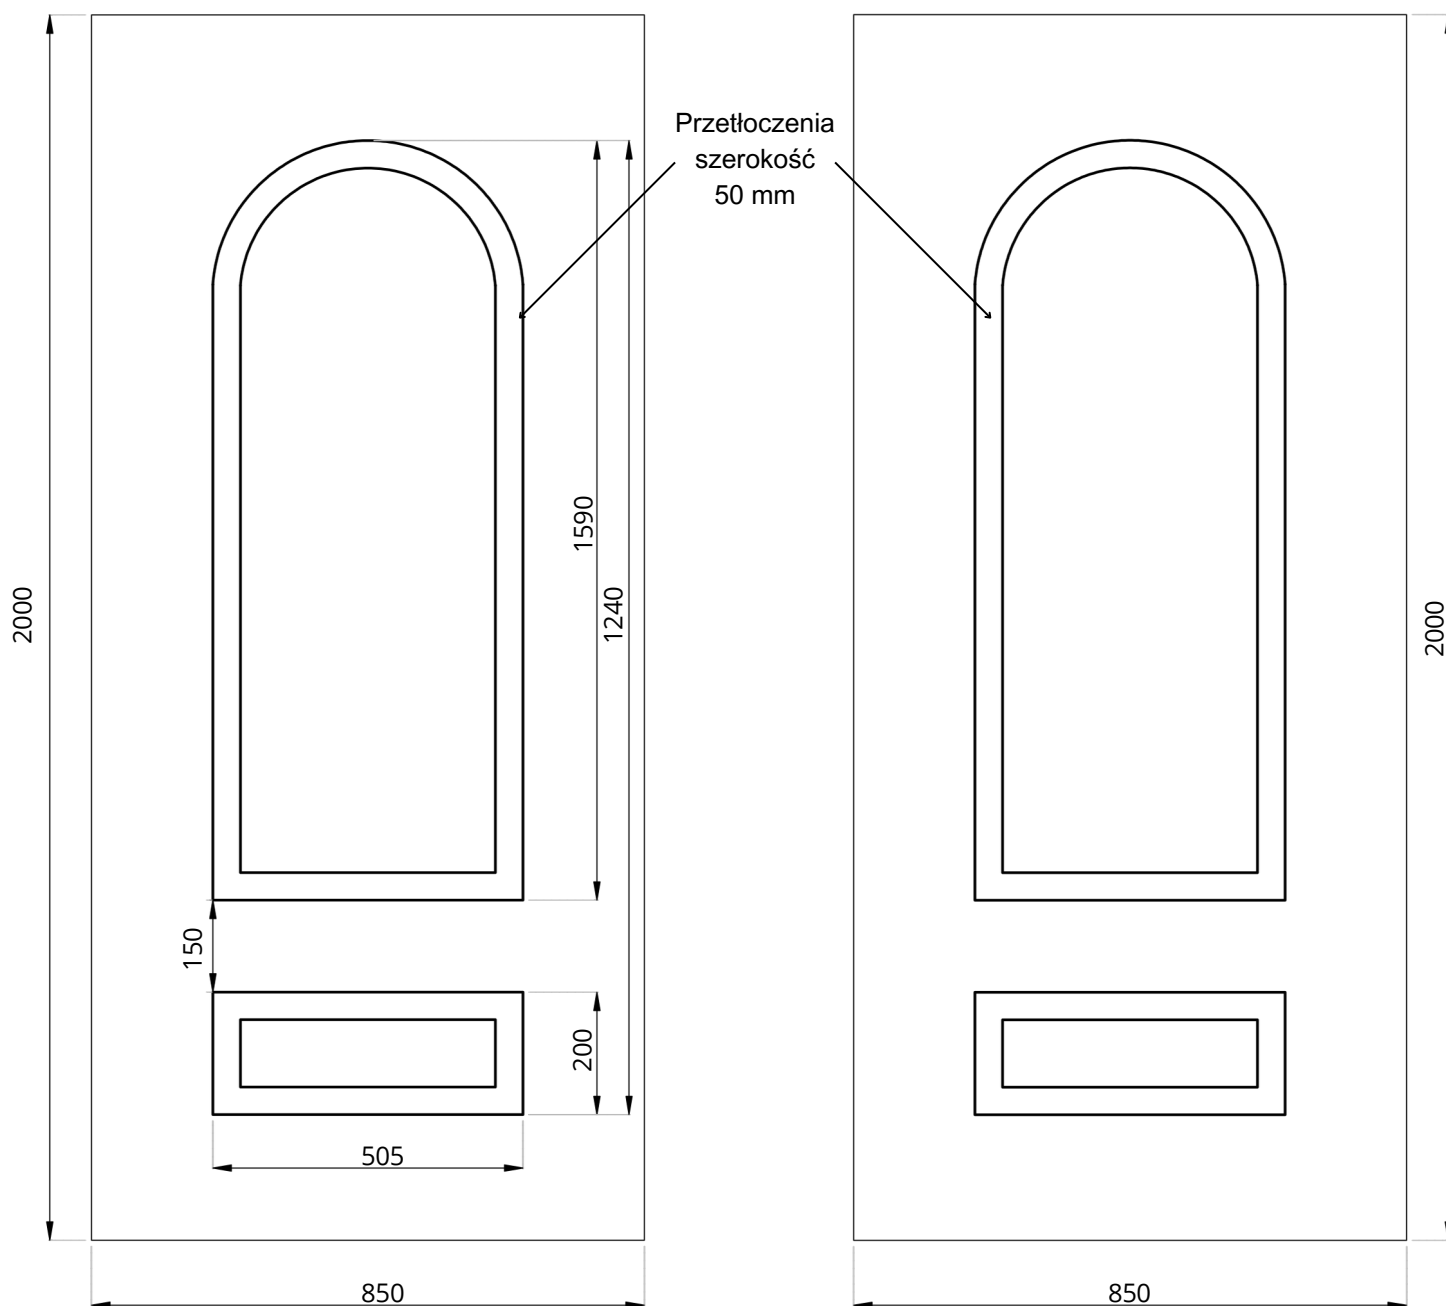

Basic Line BL-20

WIDOK OD STRONY ZEW.

WIDOK OD STRONY WEW.

Basic Line BL-20	STANDARD	OPCJE
Szklenie	-	-
Wzór	DWUSTRONNY	JEDNOSTRONNY
Aplikacje licowane	NIE	NIE
Kierunek otwierania	ZEW / WEW	-

• Wymiar minimalny 600 mm x 1688 mm, wymiar maksymalny 900 mm x 2100 mm, grubość minimalna 24 mm

Basic Line BL-20(1)

WIDOK OD STRONY ZEW.

WIDOK OD STRONY WEW.

Basic Line BL-20(1)	STANDARD	OPCJE
Szklenie	SATINATO	VSG, TF, STOPSOL, MIRASTAR, ORNAMENT, ITP.
Wzór	DWUSTRONNY	JEDNOSTRONNY
Aplikacje licowane	NIE	NIE
Kierunek otwierania	ZEW / WEW	-

• Wymiar minimalny 600 mm x 1688 mm, wymiar maksymalny 900 mm x 2100 mm, grubość minimalna 24 mm