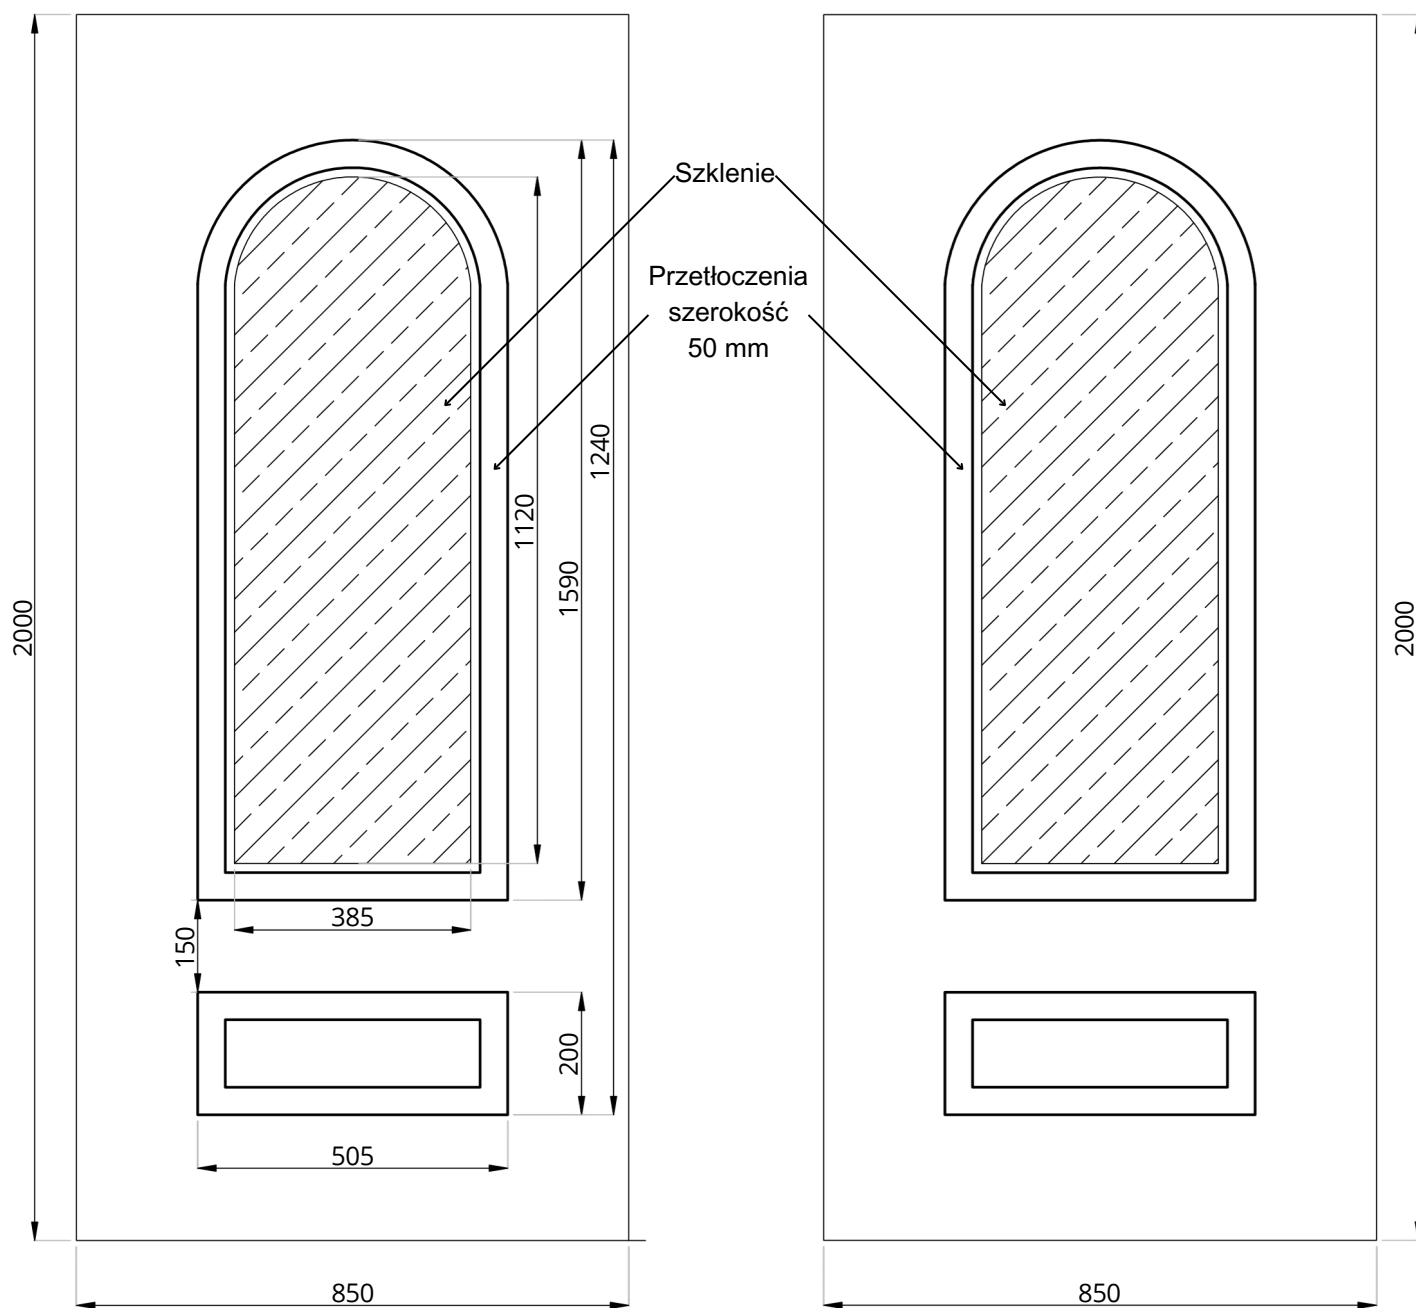

Basic Line BL-20

WIDOK OD STRONY ZEW.

WIDOK OD STRONY WEW.

Basic Line BL-20	STANDARD	OPCJE
Szklenie	-	-
Wzór	DWUSTRONNY	JEDNOSTRONNY
Aplikacje licowane	NIE	NIE
Kierunek otwierania	ZEW / WEW	-

• Wymiar minimalny 600 mm x 1688 mm, wymiar maksymalny 900 mm x 2100 mm, grubość minimalna 24 mm

Basic Line BL-20(1)

WIDOK OD STRONY ZEW.

WIDOK OD STRONY WEW.

Basic Line BL-20(1)	STANDARD	OPCJE
Szklenie	SATINATO	VSG, TF, STOPSOL, MIRASTAR, ORNAMENT, ITP.
Wzór	DWUSTRONNY	JEDNOSTRONNY
Aplikacje licowane	NIE	NIE
Kierunek otwierania	ZEW / WEW	-

• Wymiar minimalny 600 mm x 1688 mm, wymiar maksymalny 900 mm x 2100 mm, grubość minimalna 24 mm