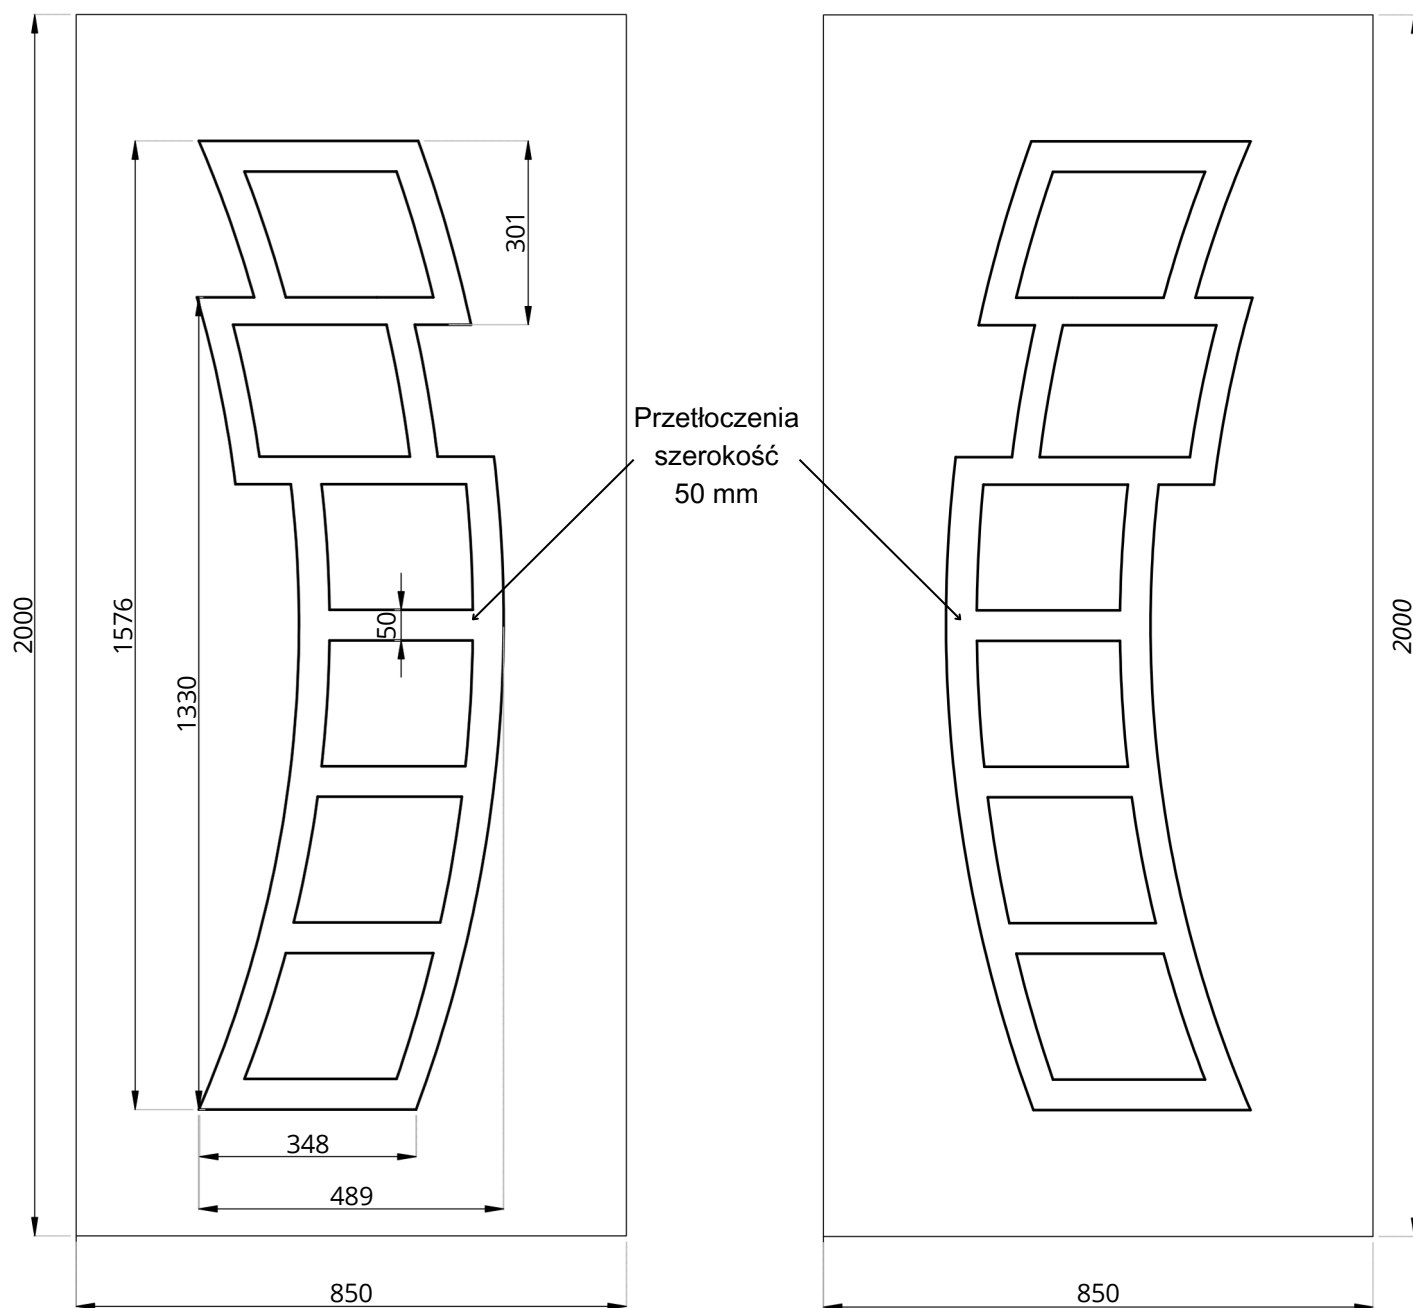

Basic Line BL-17

WIDOK OD STRONY ZEW.

WIDOK OD STRONY WEW.

Basic Line BL-17	STANDARD	OPCJE
Szklenie	-	-
Wzór	DWUSTRONNY	JEDNOSTRONNY
Aplikacje licowane	NIE	NIE
Kierunek otwierania	ZEW / WEW	-

• Wymiar minimalny 590 mm x 1675 mm, wymiar maksymalny 900 mm x 2100 mm, grubość minimalna 24 mm

Basic Line BL-17(6)

WIDOK OD STRONY ZEW.

WIDOK OD STRONY WEW.

Basic Line BL-17(6)	STANDARD	OPCJE
Szklenie	SATINATO	VSG, TF, STOPSOL, MIRASTAR, ORNAMENT, ITP.
Wzór	DWUSTRONNY	JEDNOSTRONNY
Aplikacje licowane	NIE	NIE
Kierunek otwierania	ZEW / WEW	-

• Wymiar minimalny 590 mm x 1675 mm, wymiar maksymalny 900 mm x 2100 mm, grubość minimalna 24 mm