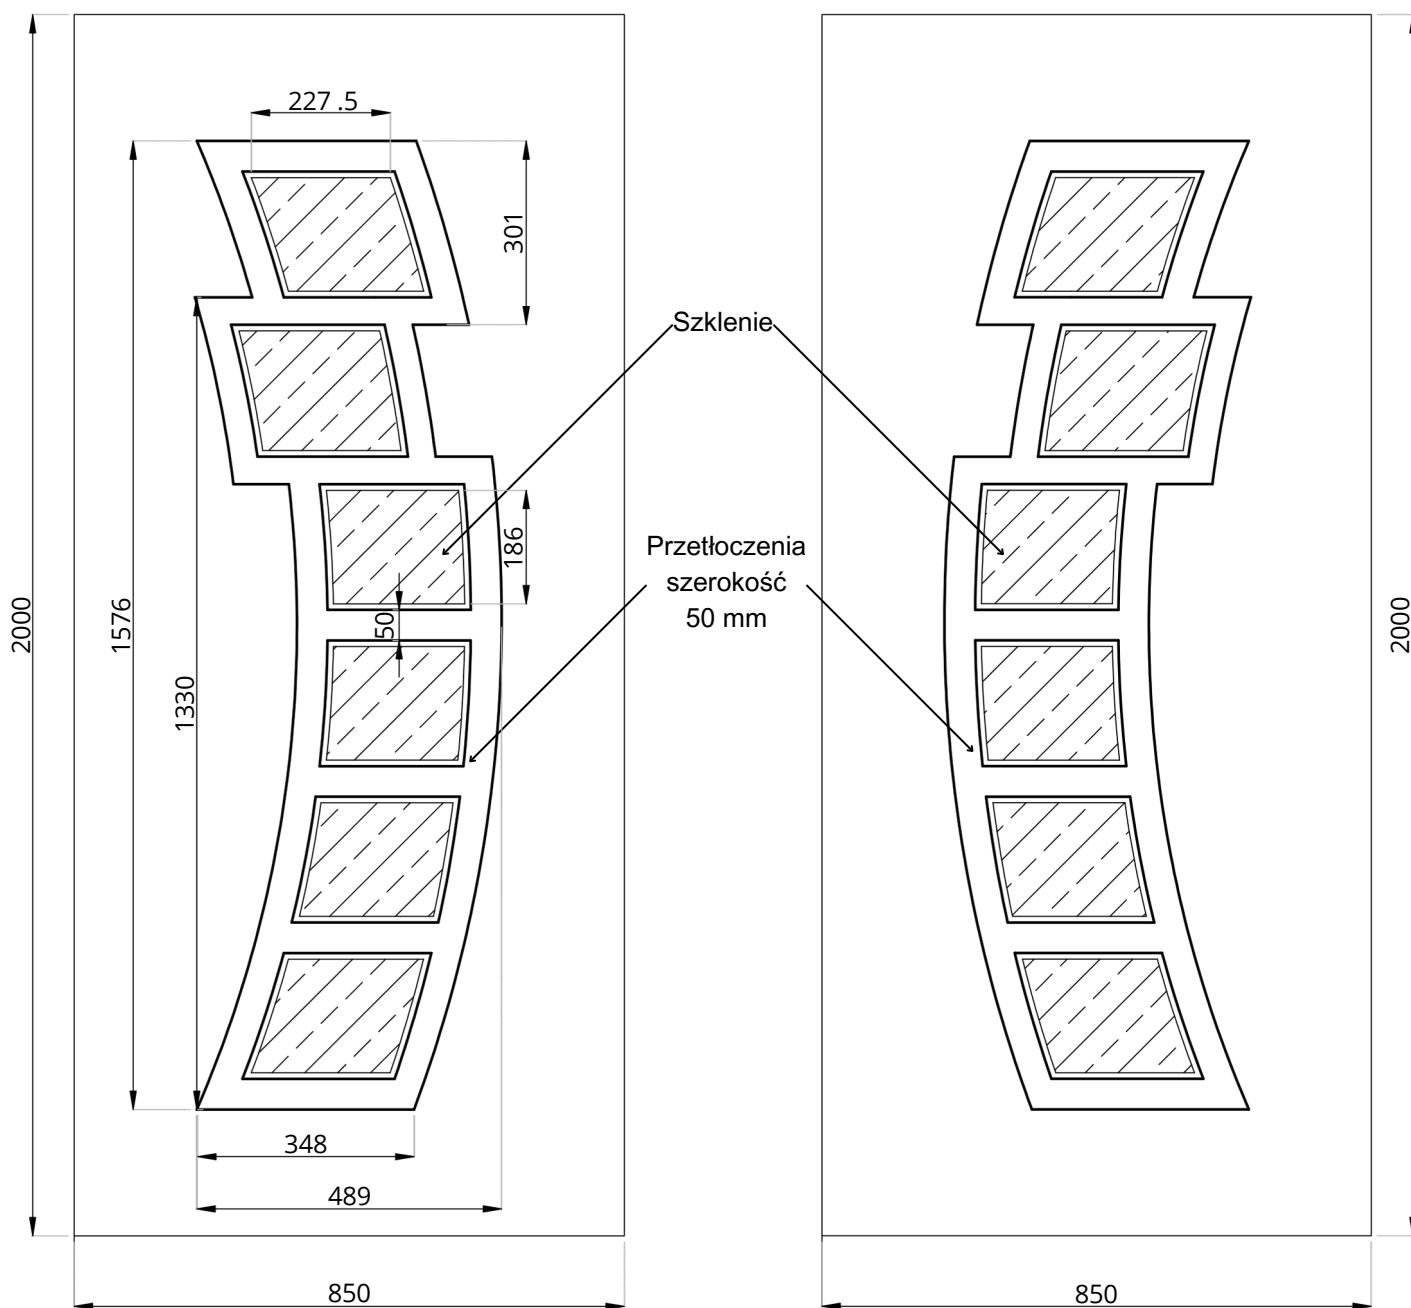

Basic Line BL-17

WIDOK OD STRONY ZEW.

WIDOK OD STRONY WEW.

Basic Line BL-17	STANDARD	OPCJE
Szklenie	-	-
Wzór	DWUSTRONNY	JEDNOSTRONNY
Aplikacje licowane	NIE	NIE
Kierunek otwierania	ZEW / WEW	-

• Wymiar minimalny 590 mm x 1675 mm, wymiar maksymalny 900 mm x 2100 mm, grubość minimalna 24 mm

Basic Line BL-17(6)

WIDOK OD STRONY ZEW.

WIDOK OD STRONY WEW.

Basic Line BL-17(6)	STANDARD	OPCJE
Szklenie	SATINATO	VSG, TF, STOPSOL, MIRASTAR, ORNAMENT, ITP.
Wzór	DWUSTRONNY	JEDNOSTRONNY
Aplikacje licowane	NIE	NIE
Kierunek otwierania	ZEW / WEW	-

• Wymiar minimalny 590 mm x 1675 mm, wymiar maksymalny 900 mm x 2100 mm, grubość minimalna 24 mm