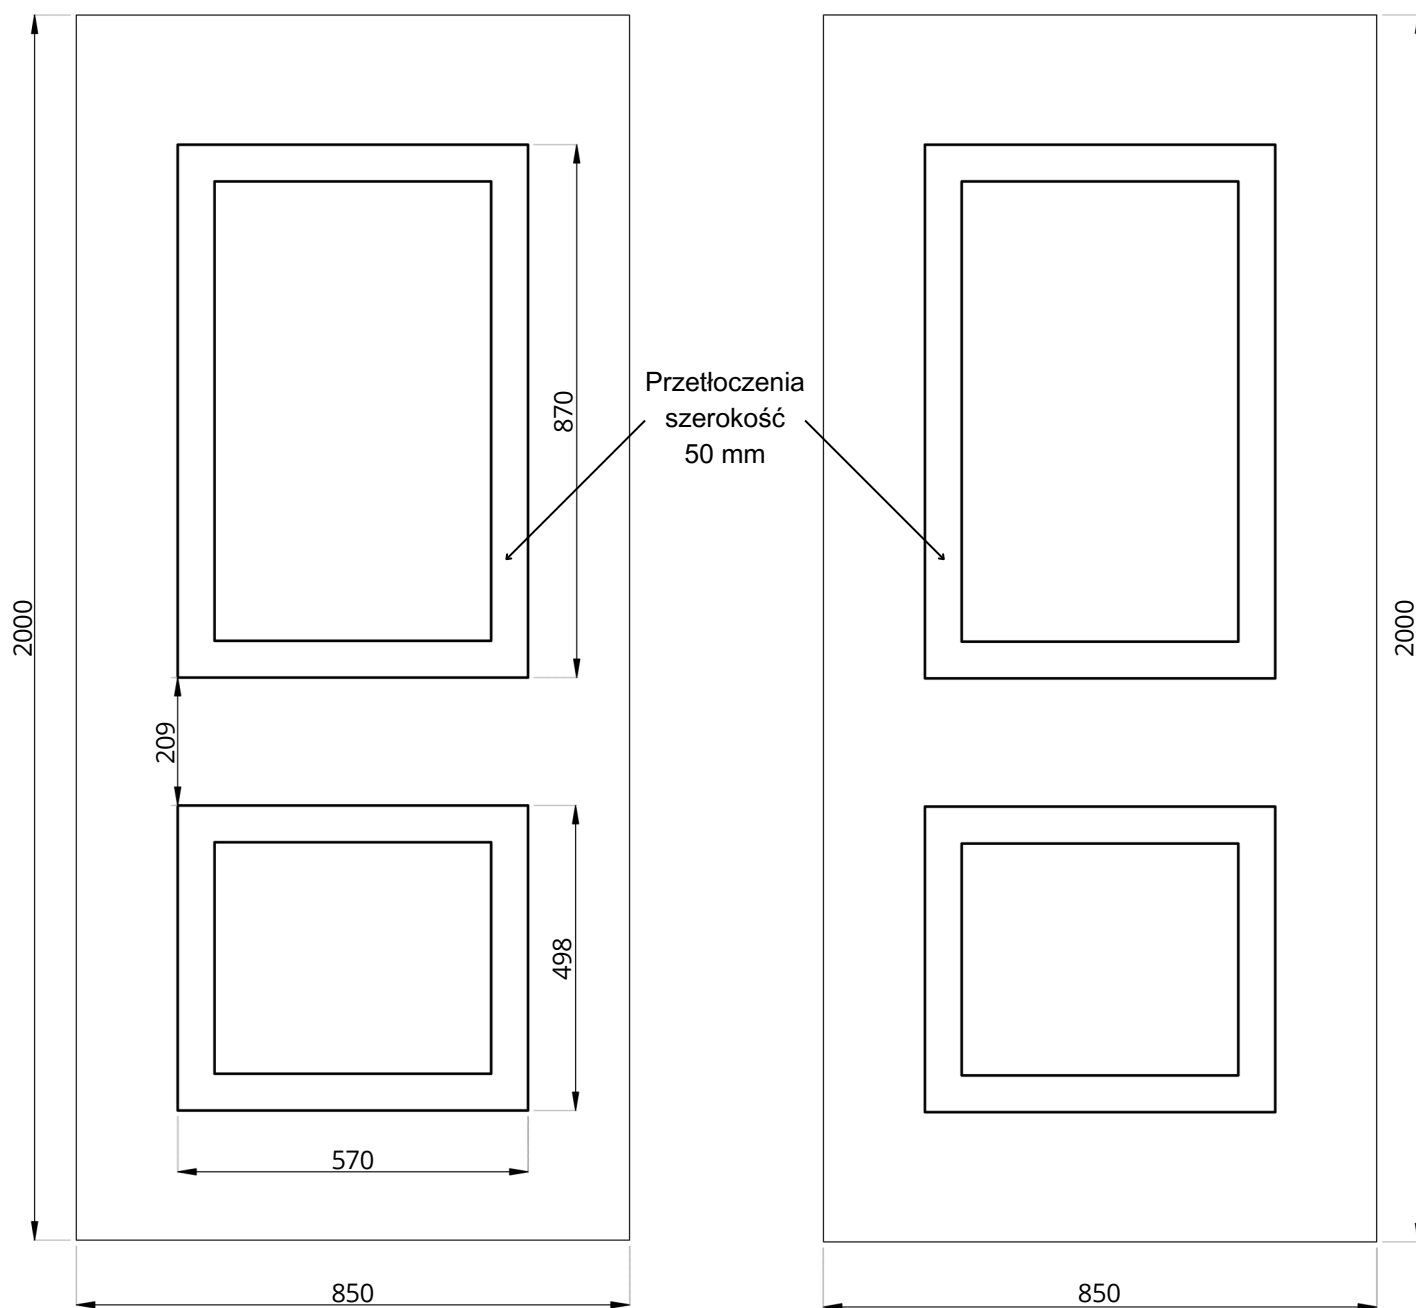

Basic Line BL-15

WIDOK OD STRONY ZEW.

WIDOK OD STRONY WEW.

Basic Line BL-15	STANDARD	OPCJE
Szklenie	-	-
Wzór	DWUSTRONNY	JEDNOSTRONNY
Aplikacje licowane	NIE	NIE
Kierunek otwierania	ZEW / WEW	-

• Wymiar minimalny 670 mm x 1682 mm, wymiar maksymalny 900 mm x 2100 mm, grubość minimalna 24 mm

Basic Line BL-15(1)

WIDOK OD STRONY ZEW.

WIDOK OD STRONY WEW.

Basic Line BL-15(1)	STANDARD	OPCJE
Szklenie	SATINATO	VSG, TF, STOPSOL, MIRASTAR, ORNAMENT, ITP.
Wzór	DWUSTRONNY	JEDNOSTRONNY
Aplikacje licowane	NIE	NIE
Kierunek otwierania	ZEW / WEW	-

• Wymiar minimalny 670 mm x 1682 mm, wymiar maksymalny 900 mm x 2100 mm, grubość minimalna 24 mm