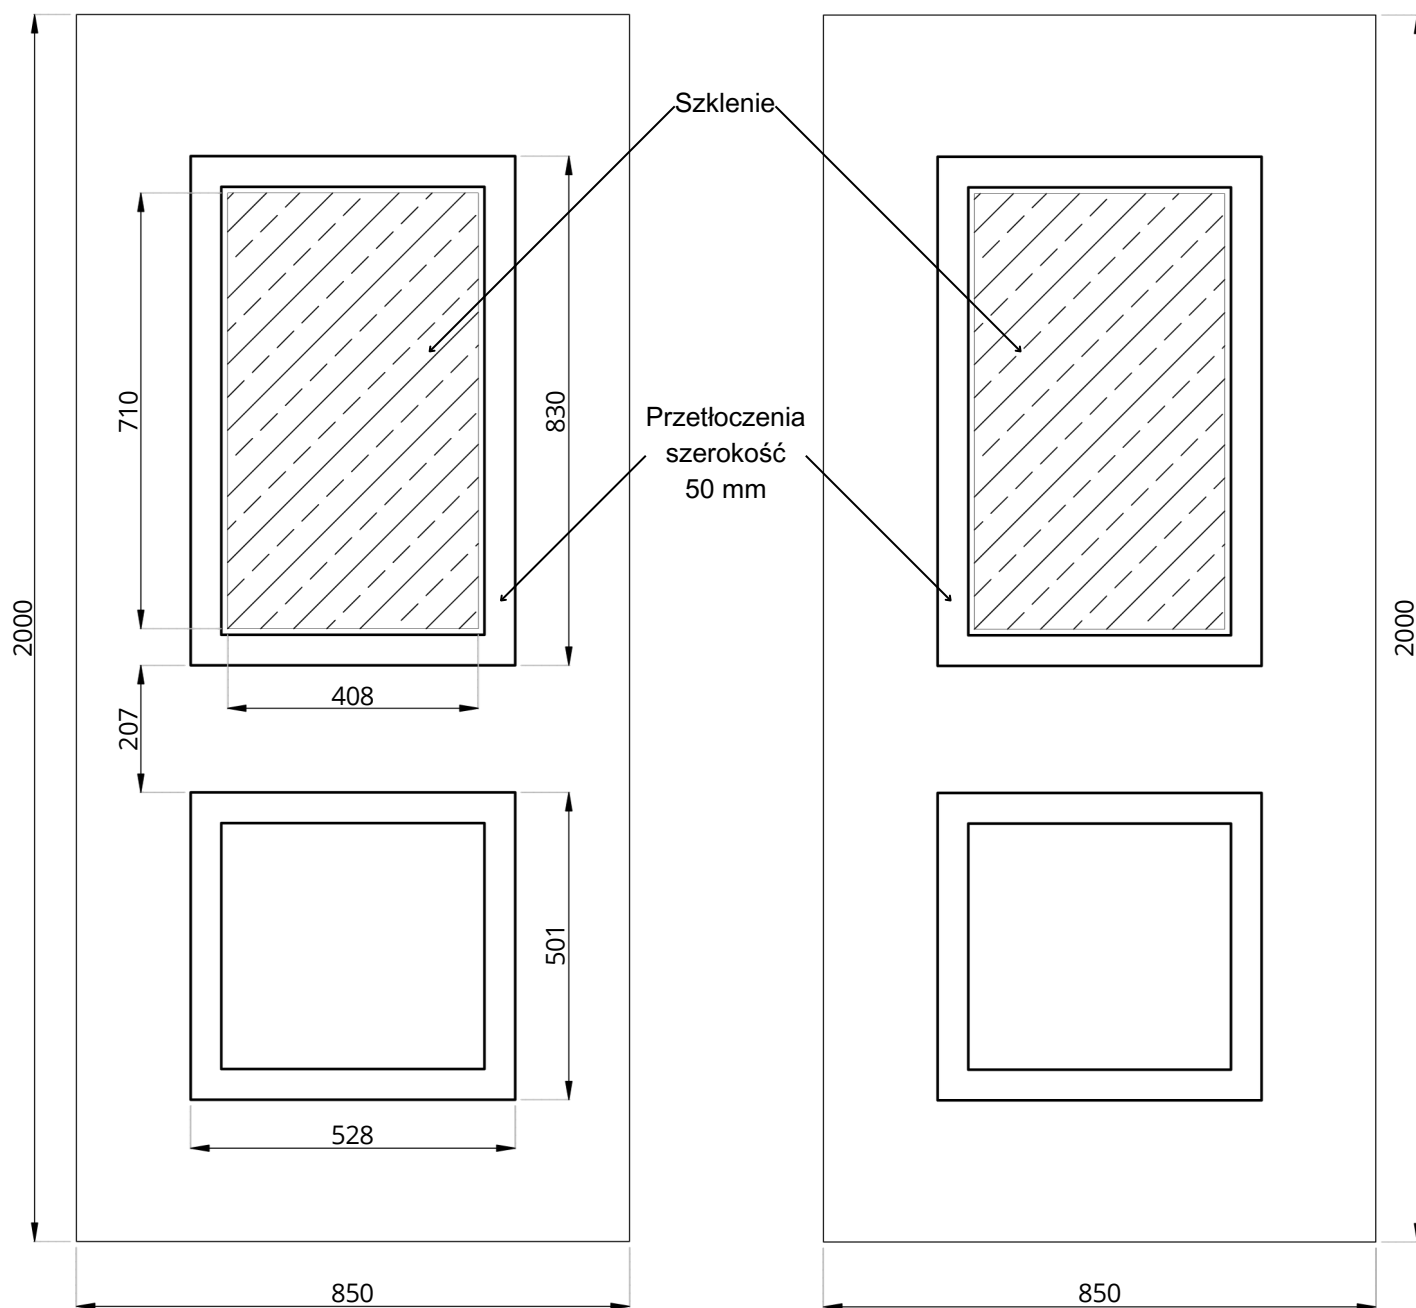

Basic Line BL-15

WIDOK OD STRONY ZEW.

WIDOK OD STRONY WEW.

Basic Line BL-15	STANDARD	OPCJE
Szklenie	-	-
Wzór	DWUSTRONNY	JEDNOSTRONNY
Aplikacje licowane	NIE	NIE
Kierunek otwierania	ZEW / WEW	-

• Wymiar minimalny 670 mm x 1682 mm, wymiar maksymalny 900 mm x 2100 mm, grubość minimalna 24 mm

Basic Line BL-15(1)

WIDOK OD STRONY ZEW.

WIDOK OD STRONY WEW.

Basic Line BL-15(1)	STANDARD	OPCJE
Szklenie	SATINATO	VSG, TF, STOPSOL, MIRASTAR, ORNAMENT, ITP.
Wzór	DWUSTRONNY	JEDNOSTRONNY
Aplikacje licowane	NIE	NIE
Kierunek otwierania	ZEW / WEW	-

• Wymiar minimalny 670 mm x 1682 mm, wymiar maksymalny 900 mm x 2100 mm, grubość minimalna 24 mm