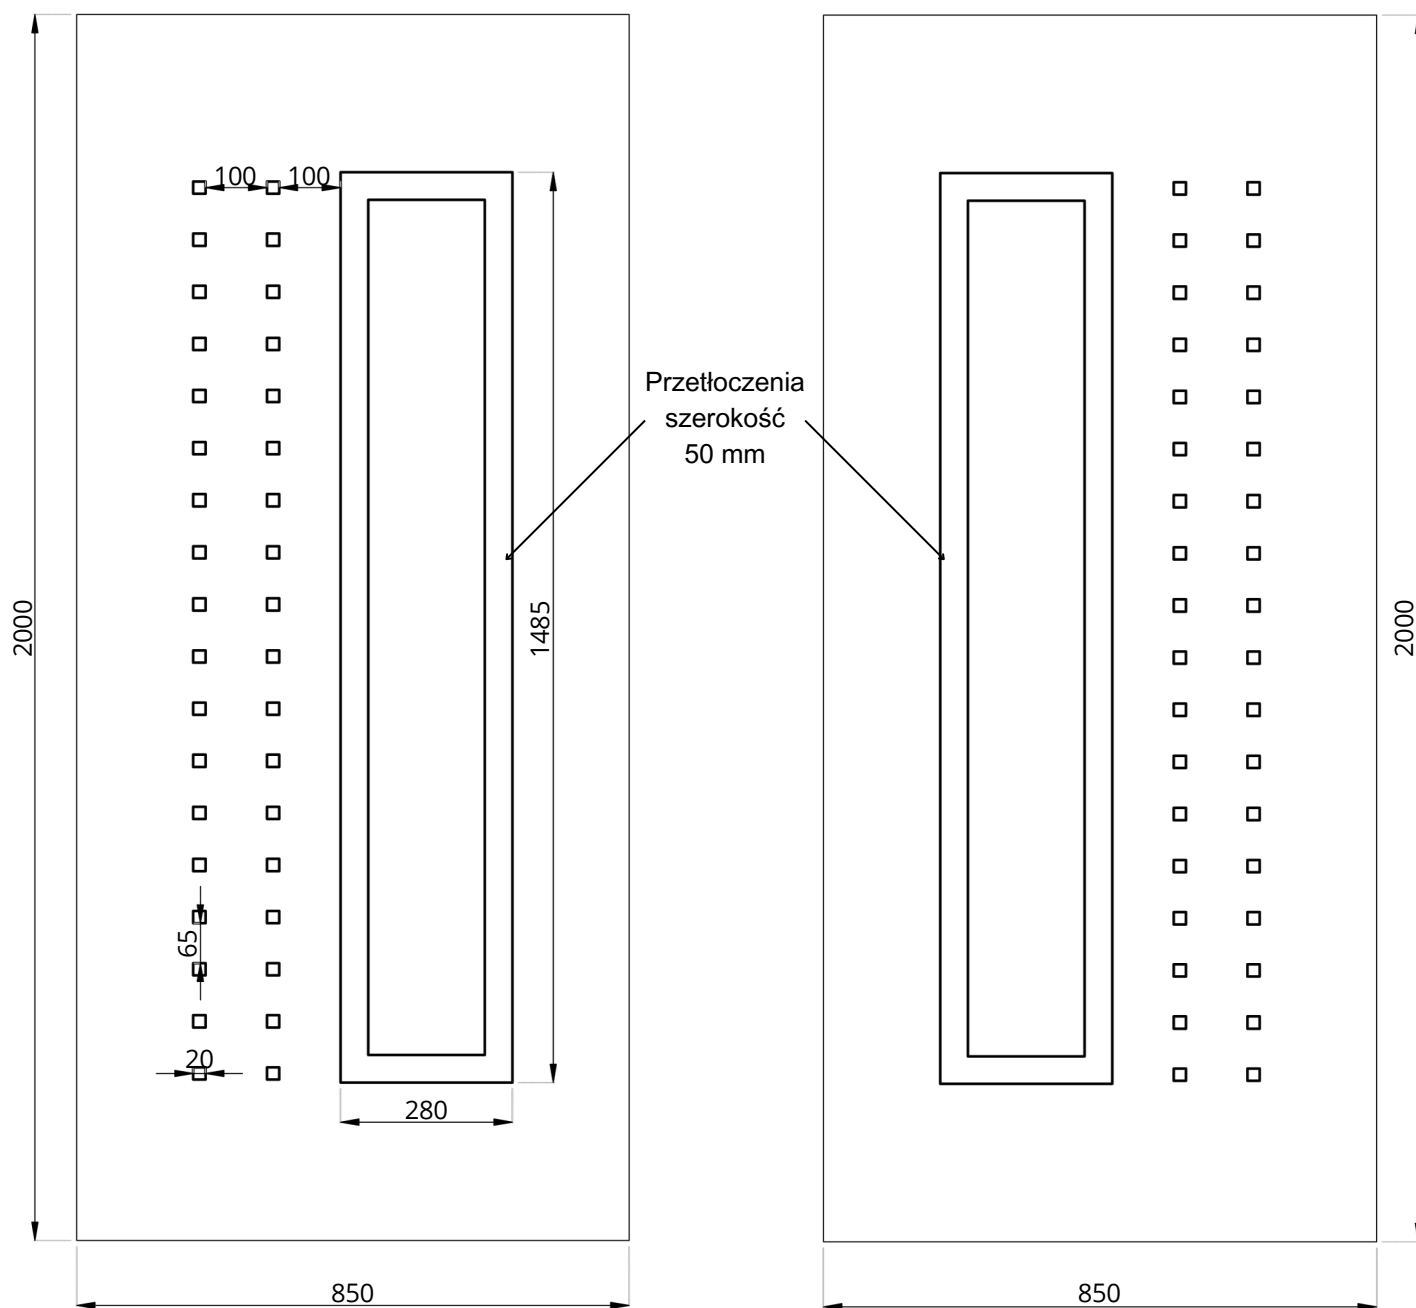

Basic Line BL-14

WIDOK OD STRONY ZEW.

WIDOK OD STRONY WEW.

Basic Line BL-14	STANDARD	OPCJE
Szklenie	-	-
Wzór	DWUSTRONNY	JEDNOSTRONNY
Aplikacje licowane	NIE	NIE
Kierunek otwierania	ZEW / WEW	-

• Wymiar minimalny 620 mm x 1561 mm, wymiar maksymalny 900 mm x 2100 mm, grubość minimalna 24 mm

Basic Line BL-14(1)

WIDOK OD STRONY ZEW.

WIDOK OD STRONY WEW.

Basic Line BL-14(1)	STANDARD	OPCJE
Szklenie	SATINATO	VSG, TF, STOPSOL, MIRASTAR, ORNAMENT, ITP.
Wzór	DWUSTRONNY	JEDNOSTRONNY
Aplikacje licowane	NIE	NIE
Kierunek otwierania	ZEW / WEW	-

• Wymiar minimalny 620 mm x 1561 mm, wymiar maksymalny 900 mm x 2100 mm, grubość minimalna 24 mm