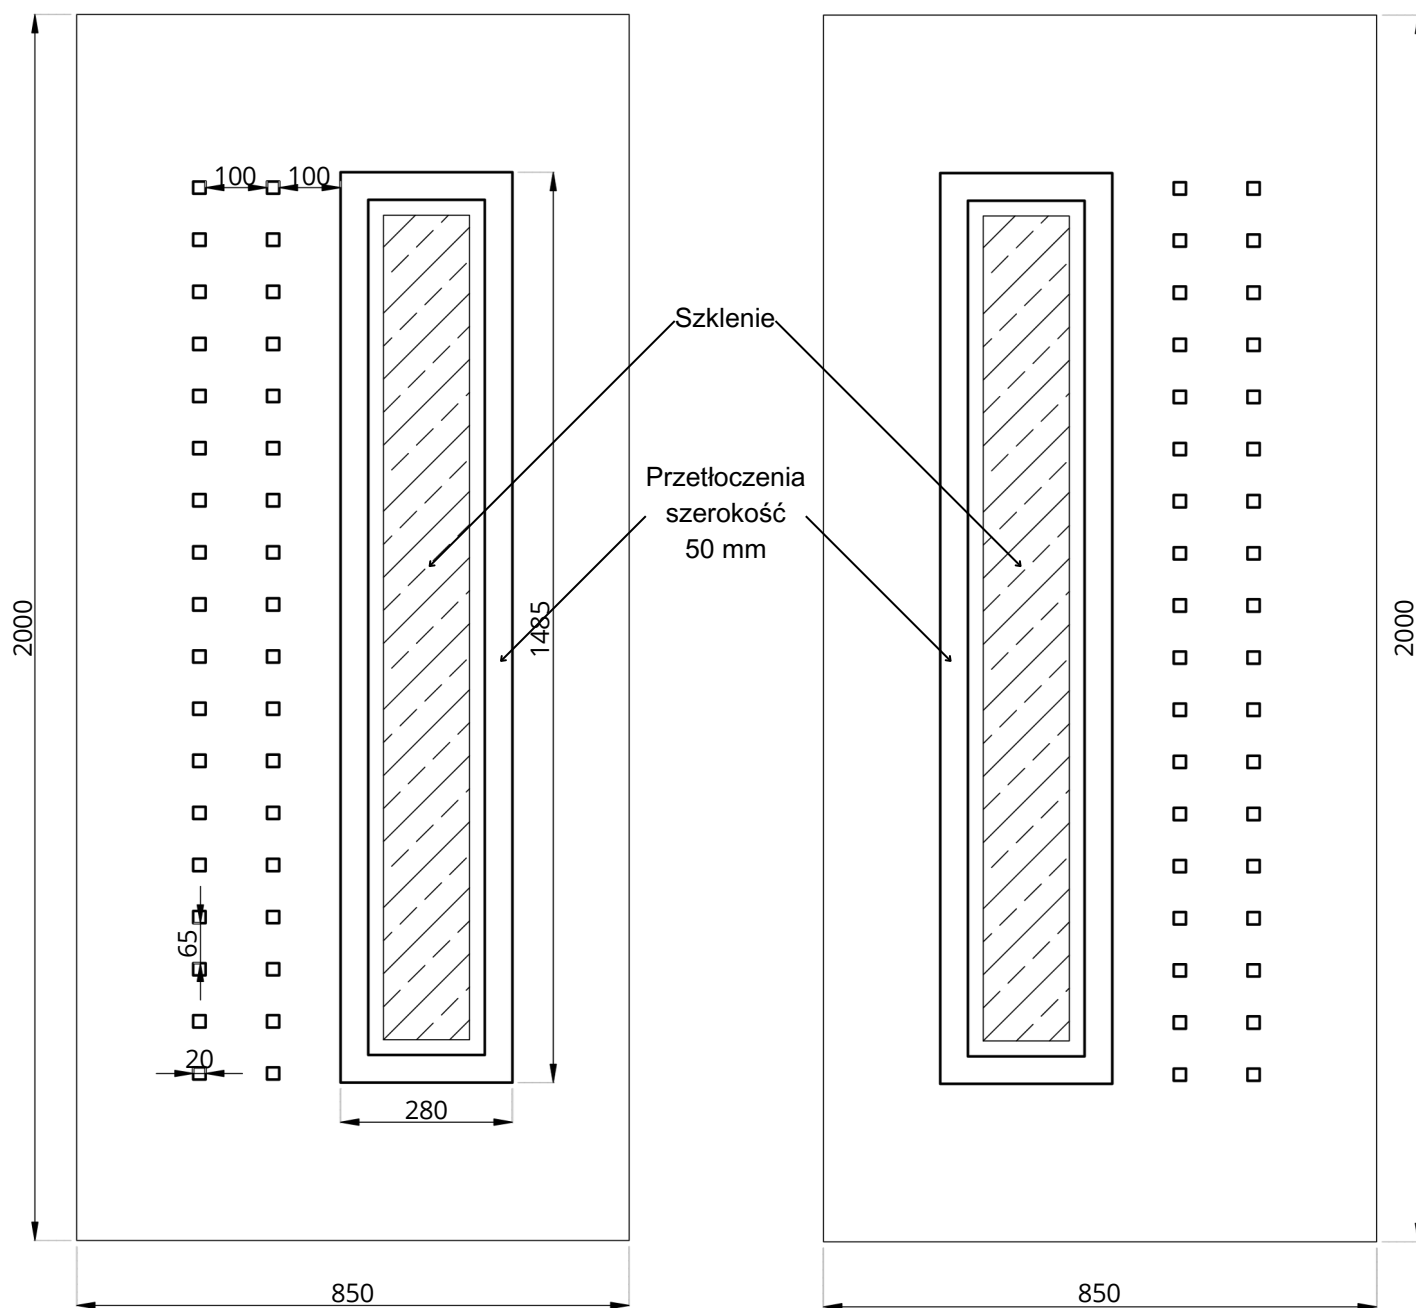

Basic Line BL-14

WIDOK OD STRONY ZEW.

WIDOK OD STRONY WEW.

Basic Line BL-14	STANDARD	OPCJE
Szklenie	-	-
Wzór	DWUSTRONNY	JEDNOSTRONNY
Aplikacje licowane	NIE	NIE
Kierunek otwierania	ZEW / WEW	-

• Wymiar minimalny 620 mm x 1561 mm, wymiar maksymalny 900 mm x 2100 mm, grubość minimalna 24 mm

Basic Line BL-14(1)

WIDOK OD STRONY ZEW.

WIDOK OD STRONY WEW.

Basic Line BL-14(1)	STANDARD	OPCJE
Szklenie	SATINATO	VSG, TF, STOPSOL, MIRASTAR, ORNAMENT, ITP.
Wzór	DWUSTRONNY	JEDNOSTRONNY
Aplikacje licowane	NIE	NIE
Kierunek otwierania	ZEW / WEW	-

• Wymiar minimalny 620 mm x 1561 mm, wymiar maksymalny 900 mm x 2100 mm, grubość minimalna 24 mm