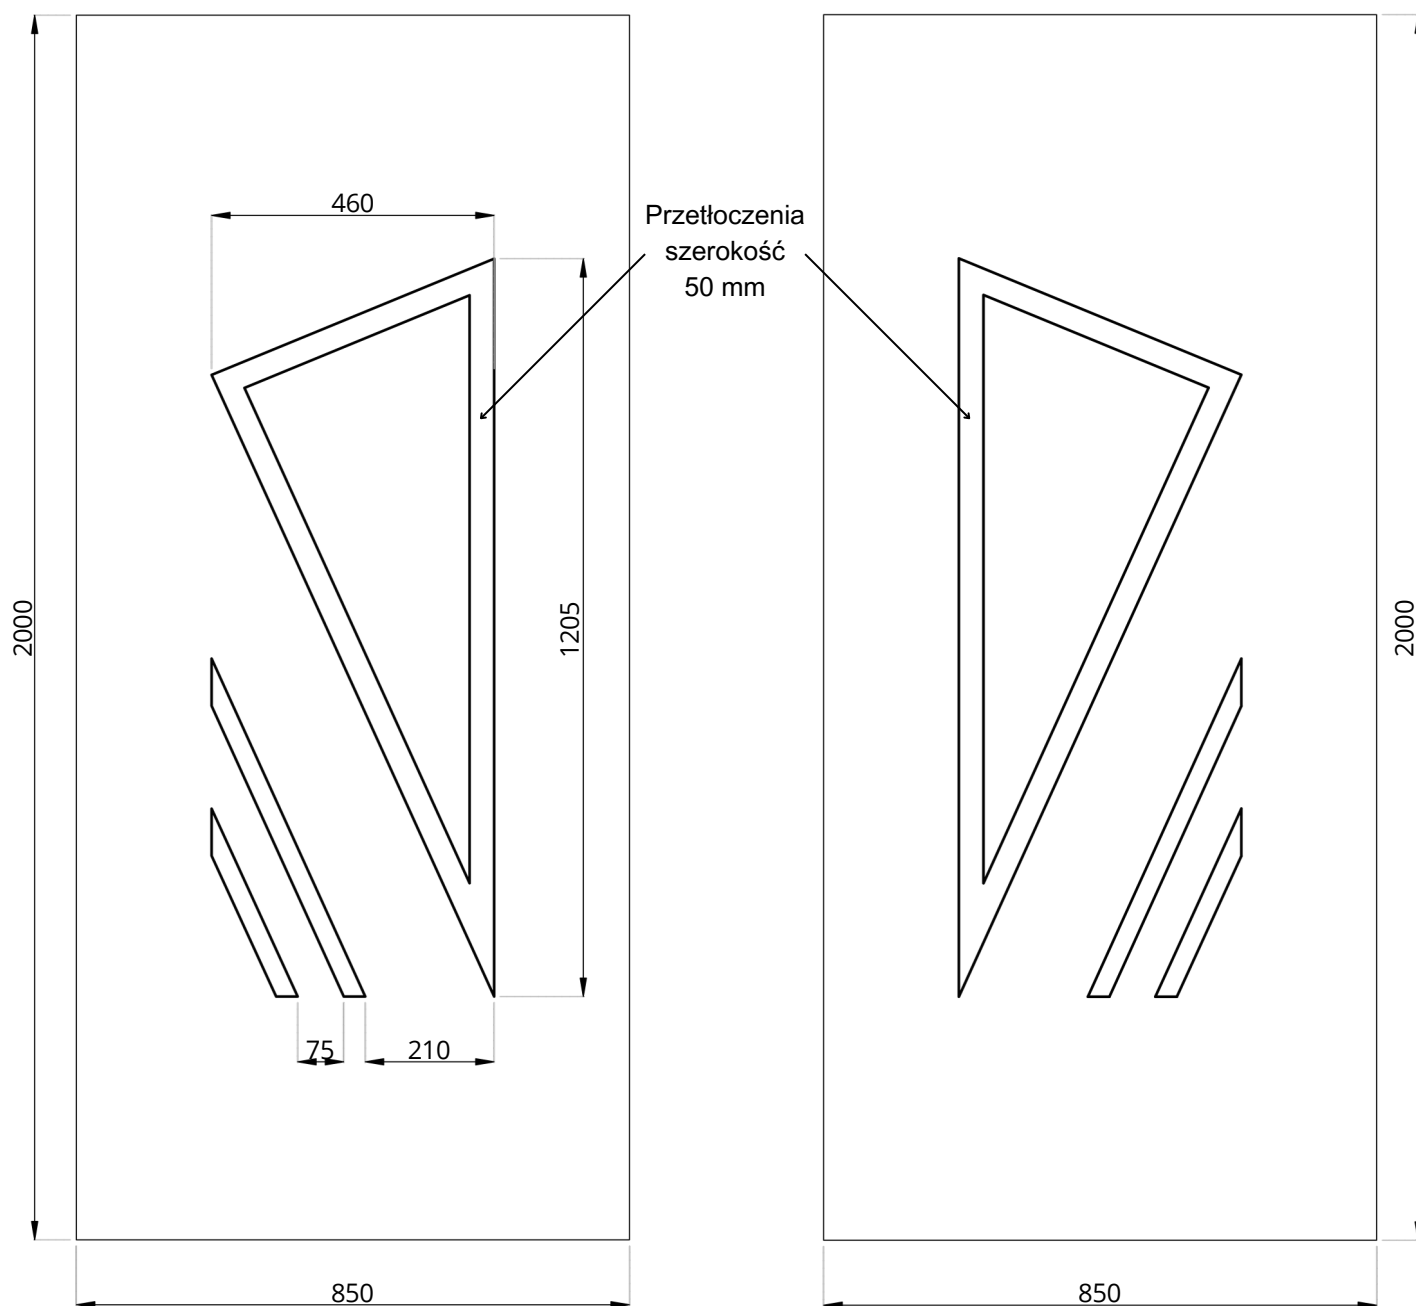

## Basic Line BL-13

WIDOK OD STRONY ZEW.

WIDOK OD STRONY WEW.

Basic Line BL-13	STANDARD	OPCJE
Szklenie	-	-
Wzór	DWUSTRONNY	JEDNOSTRONNY
Aplikacje licowane	NIE	NIE
Kierunek otwierania	ZEW / WEW	-

• Wymiar minimalny 563 mm x 1328 mm, wymiar maksymalny 900 mm x 2100 mm, grubość minimalna 24 mm

## Basic Line BL-13(1)

WIDOK OD STRONY ZEW.

WIDOK OD STRONY WEW.

Basic Line BL-13(1)	STANDARD	OPCJE
Szklenie	SATINATO	VSG, TF, STOPSOL, MIRASTAR, ORNAMENT, ITP.
Wzór	DWUSTRONNY	JEDNOSTRONNY
Aplikacje licowane	NIE	NIE
Kierunek otwierania	ZEW / WEW	-

• Wymiar minimalny 563 mm x 1328 mm, wymiar maksymalny 900 mm x 2100 mm, grubość minimalna 24 mm