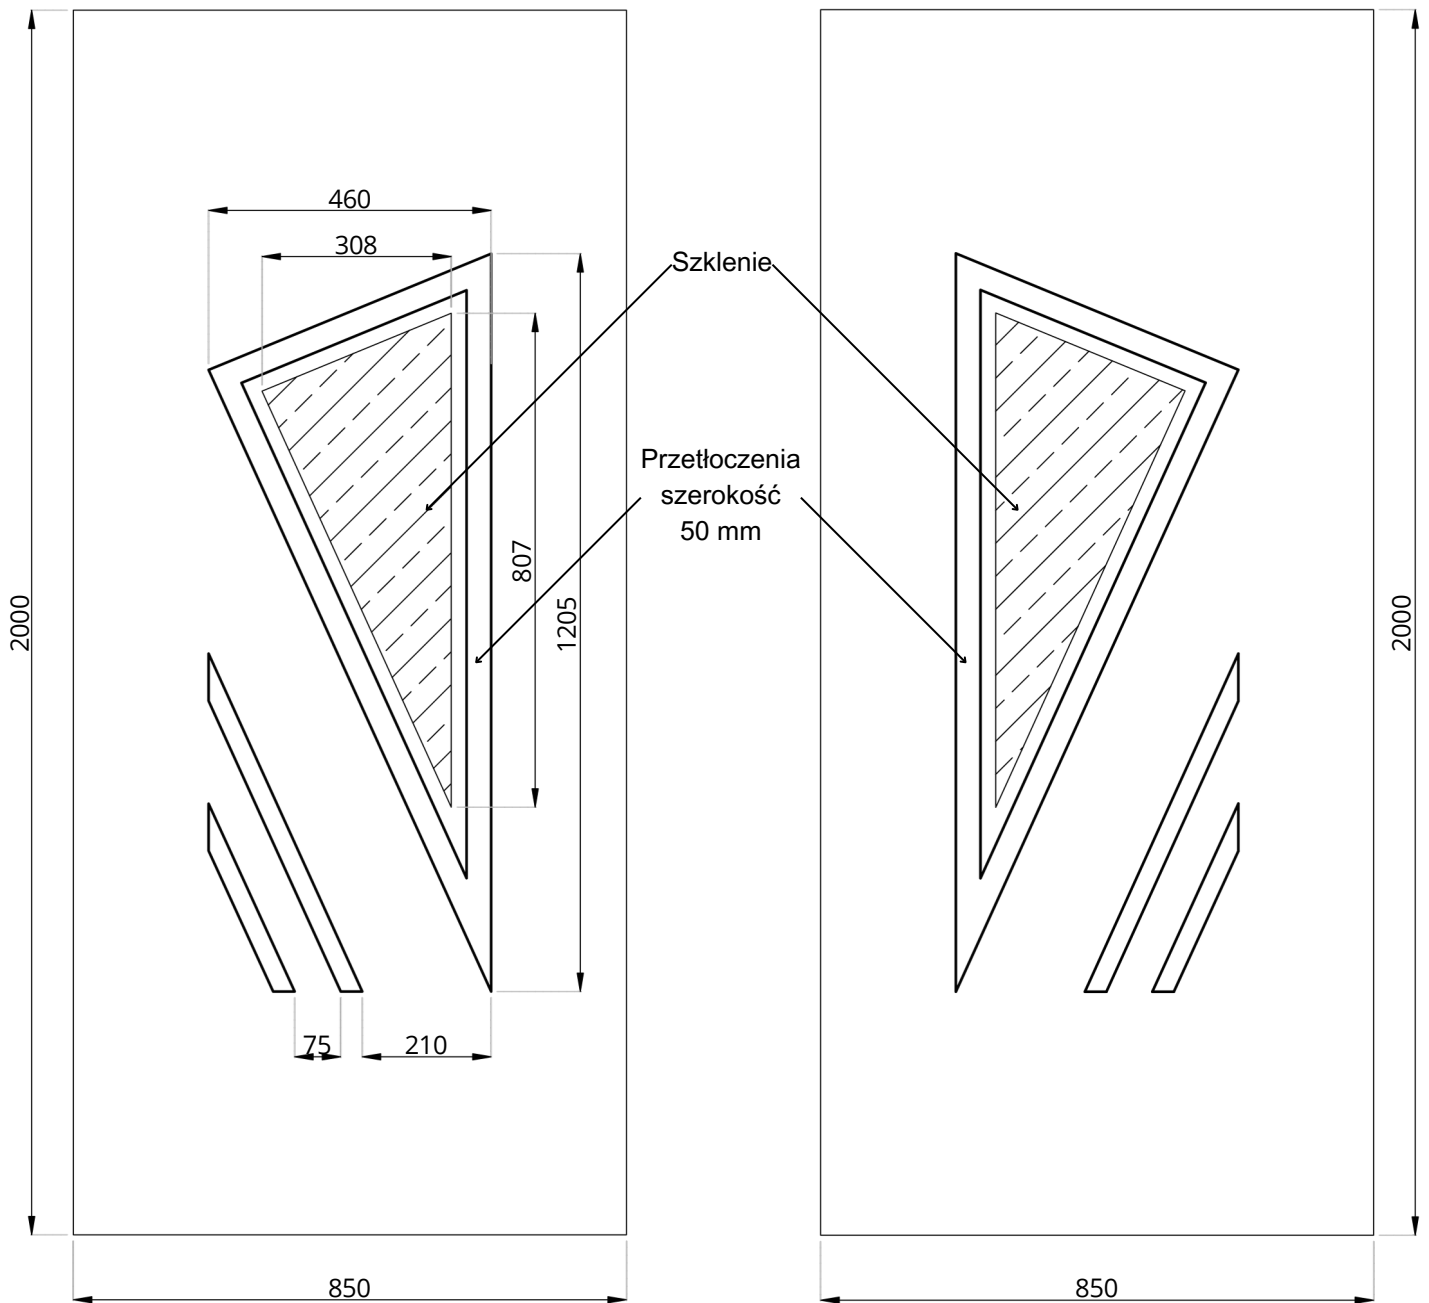

## Basic Line BL-13

WIDOK OD STRONY ZEW.

WIDOK OD STRONY WEW.

Basic Line BL-13	STANDARD	OPCJE
Szklenie	-	-
Wzór	DWUSTRONNY	JEDNOSTRONNY
Aplikacje licowane	NIE	NIE
Kierunek otwierania	ZEW / WEW	-

• Wymiar minimalny 563 mm x 1328 mm, wymiar maksymalny 900 mm x 2100 mm, grubość minimalna 24 mm

## Basic Line BL-13(1)

WIDOK OD STRONY ZEW.

WIDOK OD STRONY WEW.

Basic Line BL-13(1)	STANDARD	OPCJE
Szklenie	SATINATO	VSG, TF, STOPSOL, MIRASTAR, ORNAMENT, ITP.
Wzór	DWUSTRONNY	JEDNOSTRONNY
Aplikacje licowane	NIE	NIE
Kierunek otwierania	ZEW / WEW	-

• Wymiar minimalny 563 mm x 1328 mm, wymiar maksymalny 900 mm x 2100 mm, grubość minimalna 24 mm