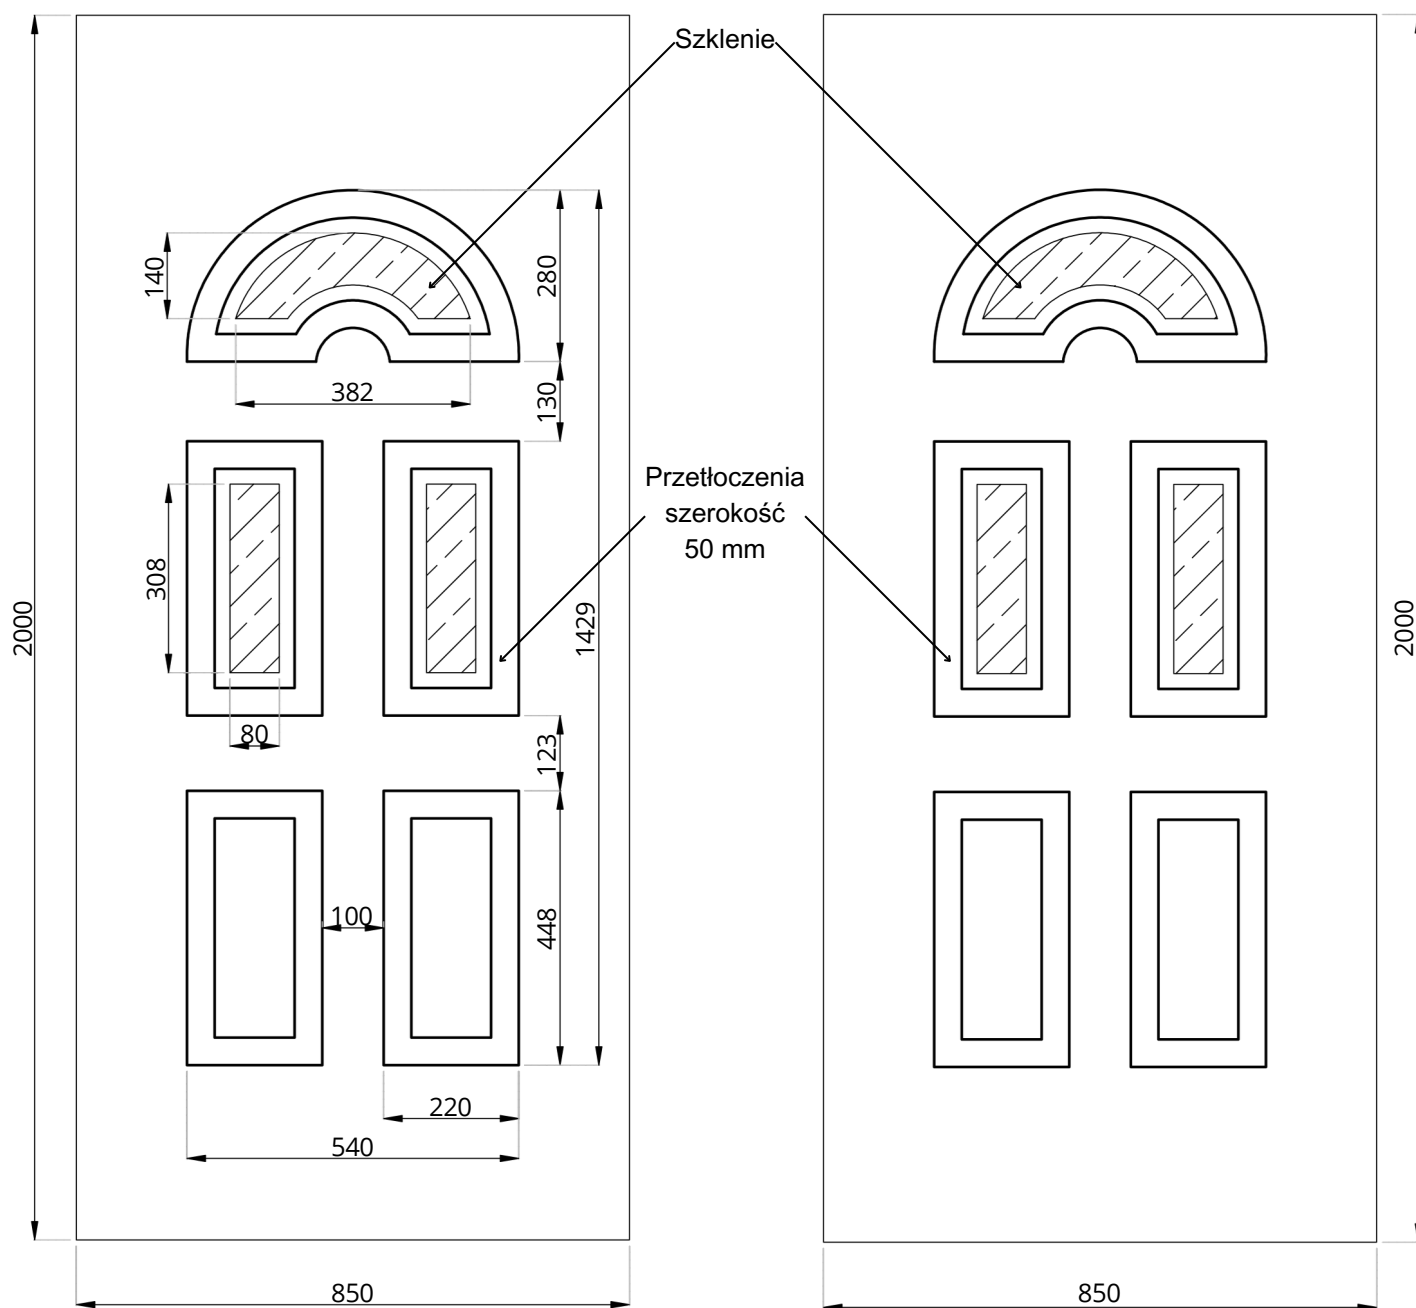

Basic Line BL-07(3)

WIDOK OD STRONY ZEW.

WIDOK OD STRONY WEW.

Basic Line BL-07(3)	STANDARD	OPCJE
Szklenie	SATINATO	VSG, TF, STOPSOL, MIRASTAR, ORNAMENT, ITP.
Wzór	DWUSTRONNY	JEDNOSTRONNY
Aplikacje licowane	NIE	NIE
Kierunek otwierania	ZEW / WEW	-

• Wymiar minimalny 646 mm x 1542 mm, wymiar maksymalny 900 mm x 2100 mm, grubość minimalna 24 mm