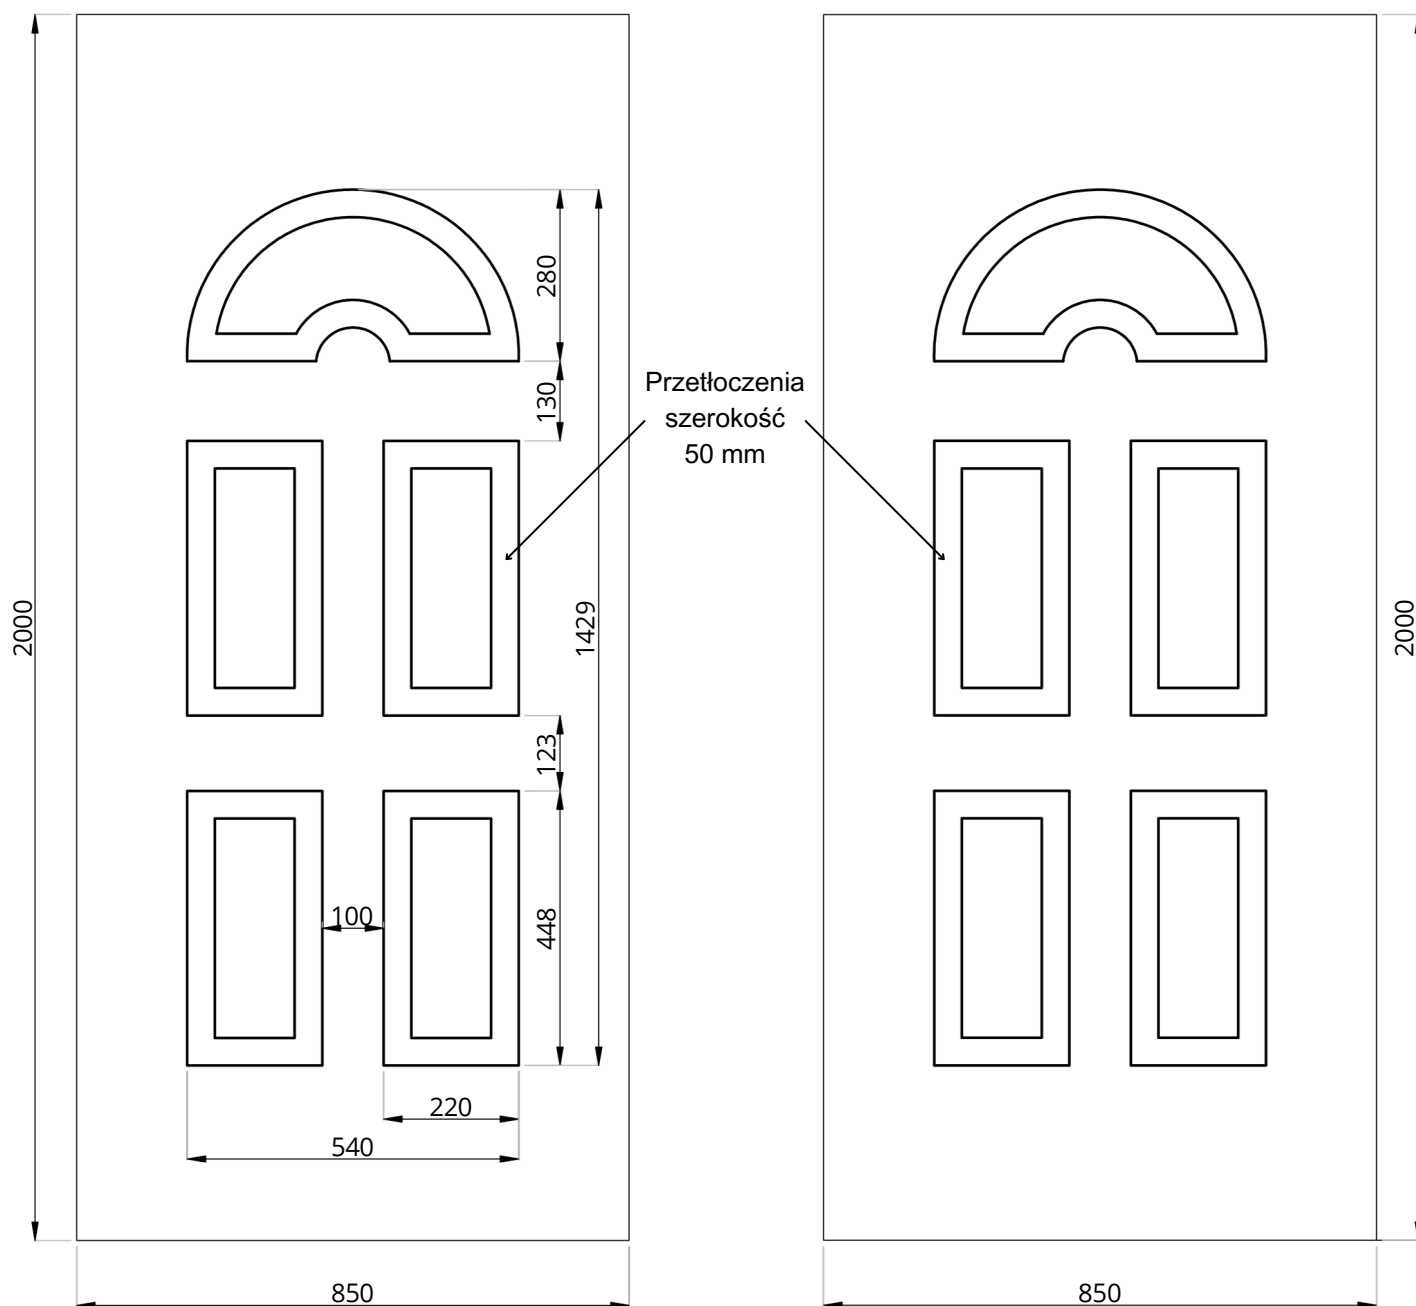

## Basic Line BL-07

WIDOK OD STRONY ZEW.

WIDOK OD STRONY WEW.

Basic Line BL-07	STANDARD	OPCJE
Szklenie	-	-
Wzór	DWUSTRONNY	JEDNOSTRONNY
Aplikacje licowane	NIE	NIE
Kierunek otwierania	ZEW / WEW	-

• Wymiar minimalny 646 mm x 1542 mm, wymiar maksymalny 900 mm x 2100 mm, grubość minimalna 24 mm

## Basic Line BL-07(1)

WIDOK OD STRONY ZEWE.

WIDOK OD STRONY WEW.

Basic Line BL-07(1)	STANDARD	OPCJE
Szklenie	SATINATO	VSG, TF, STOPSOL, MIRASTAR, ORNAMENT, ITP.
Wzór	DWUSTRONNY	JEDNOSTRONNY
Aplikacje licowane	NIE	NIE
Kierunek otwierania	ZEW / WEW	-

• Wymiar minimalny 646 mm x 1542 mm, wymiar maksymalny 900 mm x 2100 mm, grubość minimalna 24 mm