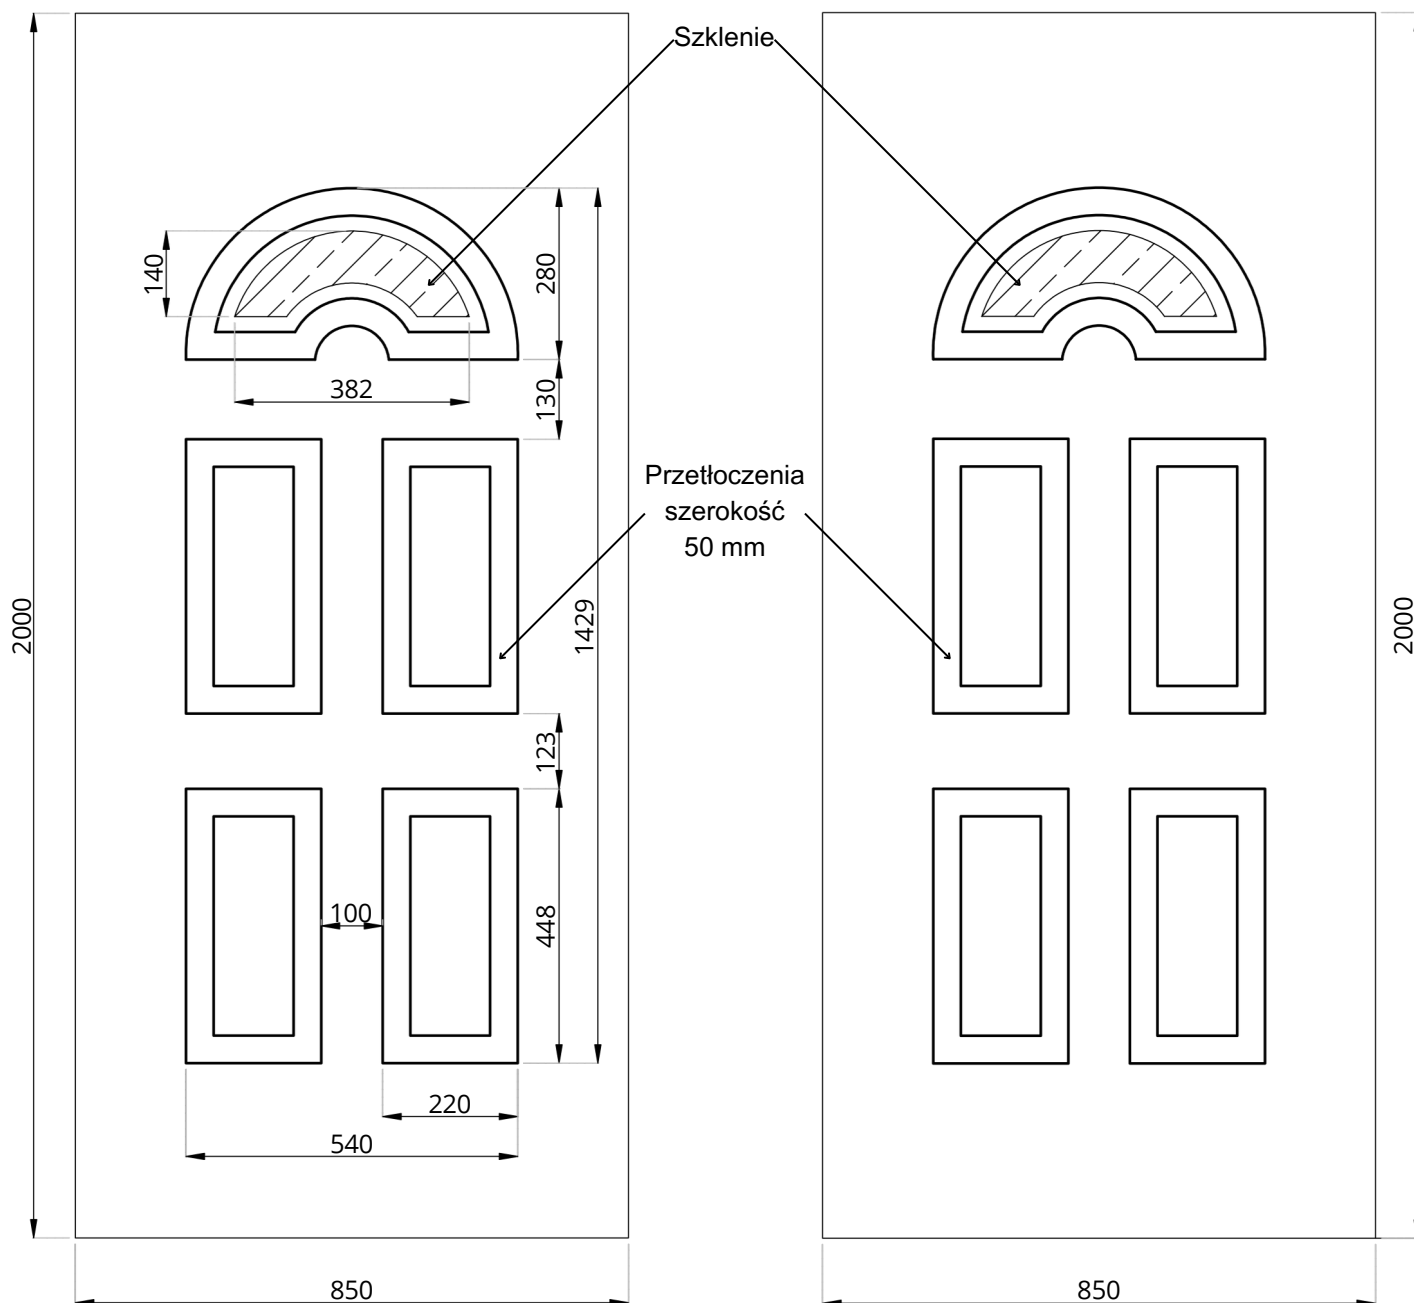

## Basic Line BL-07

WIDOK OD STRONY ZEW.

WIDOK OD STRONY WEW.

Basic Line BL-07	STANDARD	OPCJE
Szklenie	-	-
Wzór	DWUSTRONNY	JEDNOSTRONNY
Aplikacje licowane	NIE	NIE
Kierunek otwierania	ZEW / WEW	-

• Wymiar minimalny 646 mm x 1542 mm, wymiar maksymalny 900 mm x 2100 mm, grubość minimalna 24 mm

## Basic Line BL-07(1)

WIDOK OD STRONY ZEWE.

WIDOK OD STRONY WEW.

Basic Line BL-07(1)	STANDARD	OPCJE
Szklenie	SATINATO	VSG, TF, STOPSOL, MIRASTAR, ORNAMENT, ITP.
Wzór	DWUSTRONNY	JEDNOSTRONNY
Aplikacje licowane	NIE	NIE
Kierunek otwierania	ZEW / WEW	-

• Wymiar minimalny 646 mm x 1542 mm, wymiar maksymalny 900 mm x 2100 mm, grubość minimalna 24 mm