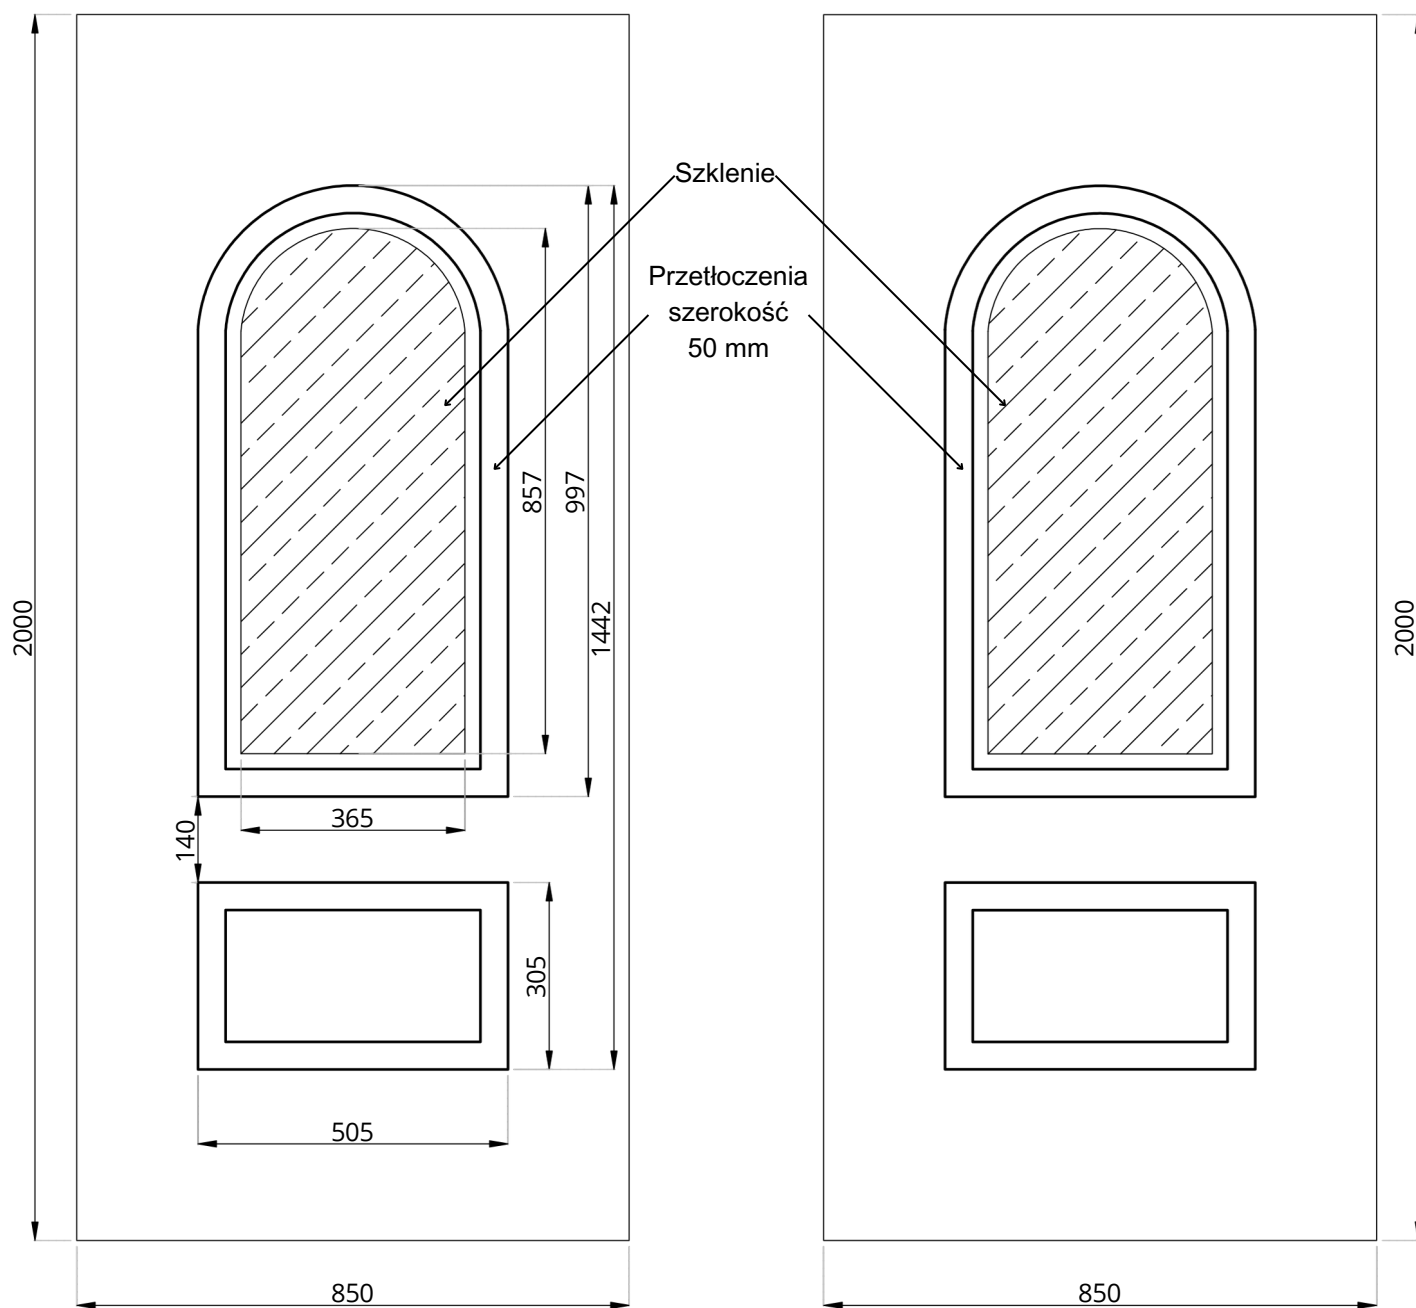

Basic Line BL-05

WIDOK OD STRONY ZEW.

WIDOK OD STRONY WEW.

Basic Line BL-05	STANDARD	OPCJE
Szklenie	-	-
Wzór	DWUSTRONNY	JEDNOSTRONNY
Aplikacje licowane	NIE	NIE
Kierunek otwierania	ZEW / WEW	-

• Wymiar minimalny 600 mm x 1550 mm, wymiar maksymalny 900 mm x 2100 mm, grubość minimalna 24 mm

Basic Line BL-05(1)

WIDOK OD STRONY ZEW.

WIDOK OD STRONY WEW.

Basic Line BL-05(1)	STANDARD	OPCJE
Szklenie	SATINATO	VSG, TF, STOPSOL, MIRASTAR, ORNAMENT, ITP.
Wzór	DWUSTRONNY	JEDNOSTRONNY
Aplikacje licowane	NIE	NIE
Kierunek otwierania	ZEW / WEW	-

• Wymiar minimalny 600 mm x 1550 mm, wymiar maksymalny 900 mm x 2100 mm, grubość minimalna 24 mm