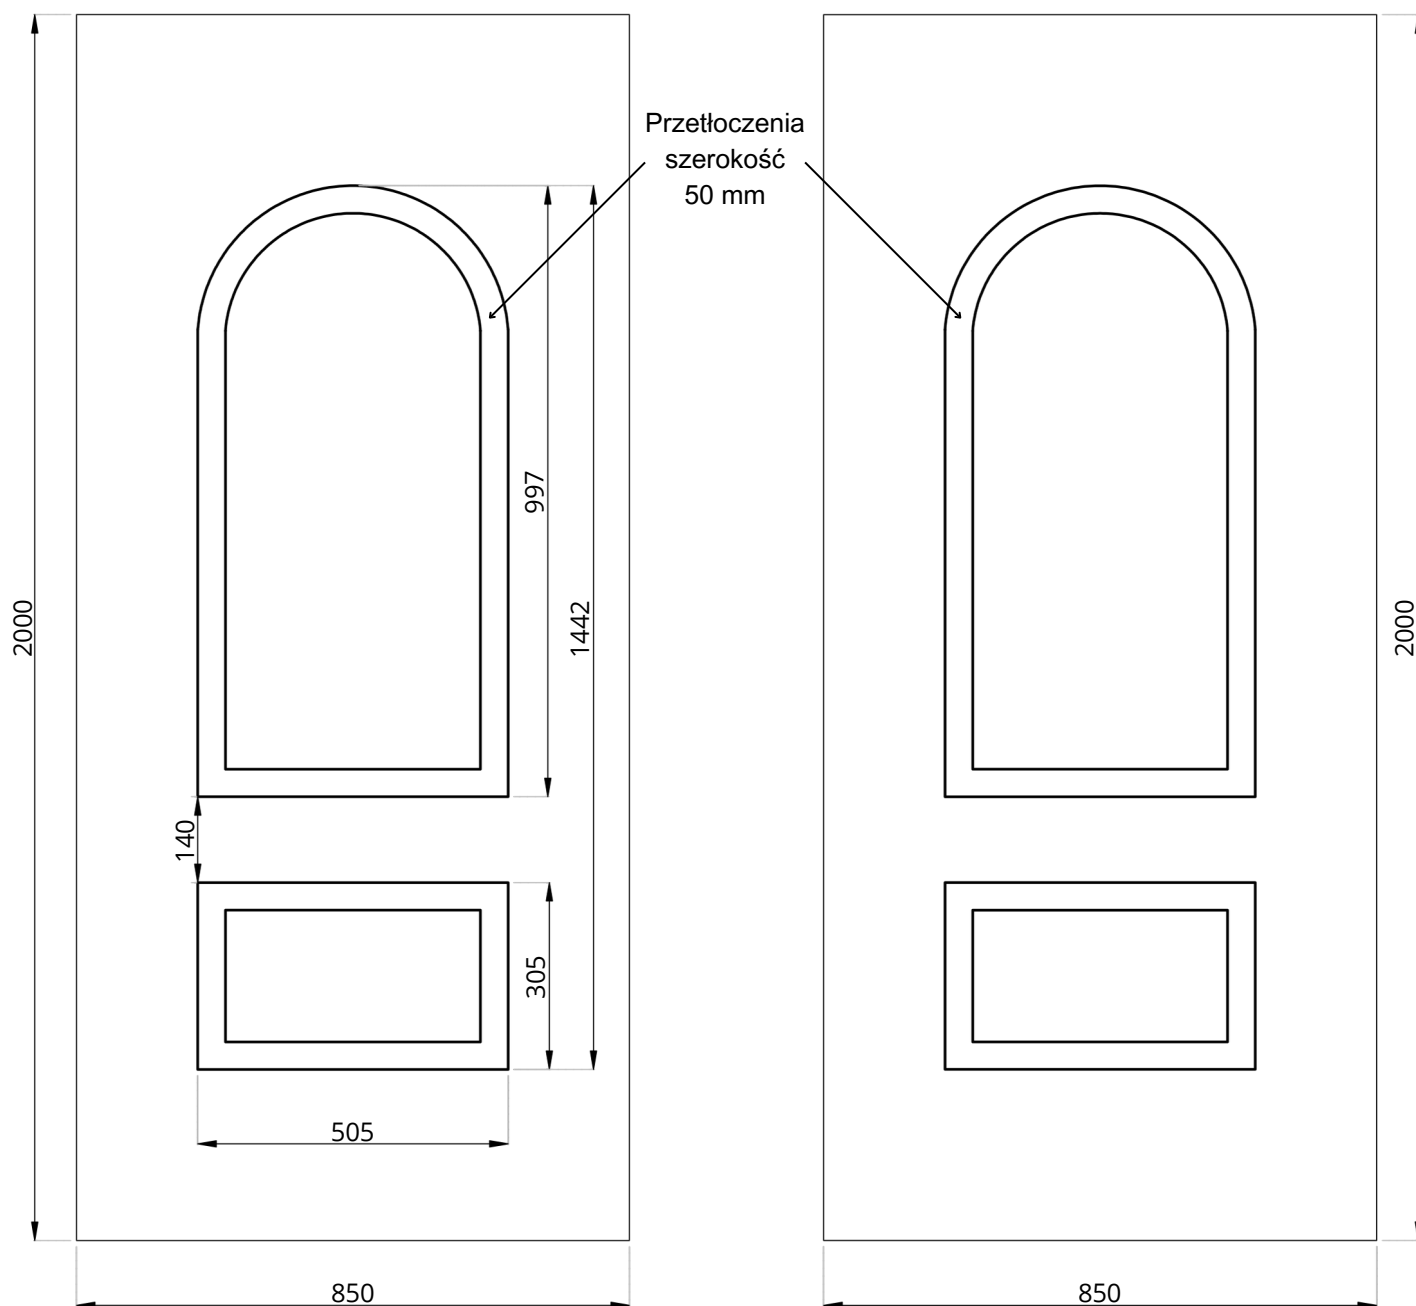

Basic Line BL-05

WIDOK OD STRONY ZEW.

WIDOK OD STRONY WEW.

Basic Line BL-05	STANDARD	OPCJE
Szklenie	-	-
Wzór	DWUSTRONNY	JEDNOSTRONNY
Aplikacje licowane	NIE	NIE
Kierunek otwierania	ZEW / WEW	-

• Wymiar minimalny 600 mm x 1550 mm, wymiar maksymalny 900 mm x 2100 mm, grubość minimalna 24 mm

Basic Line BL-05(1)

WIDOK OD STRONY ZEW.

WIDOK OD STRONY WEW.

Basic Line BL-05(1)	STANDARD	OPCJE
Szklenie	SATINATO	VSG, TF, STOPSOL, MIRASTAR, ORNAMENT, ITP.
Wzór	DWUSTRONNY	JEDNOSTRONNY
Aplikacje licowane	NIE	NIE
Kierunek otwierania	ZEW / WEW	-

• Wymiar minimalny 600 mm x 1550 mm, wymiar maksymalny 900 mm x 2100 mm, grubość minimalna 24 mm