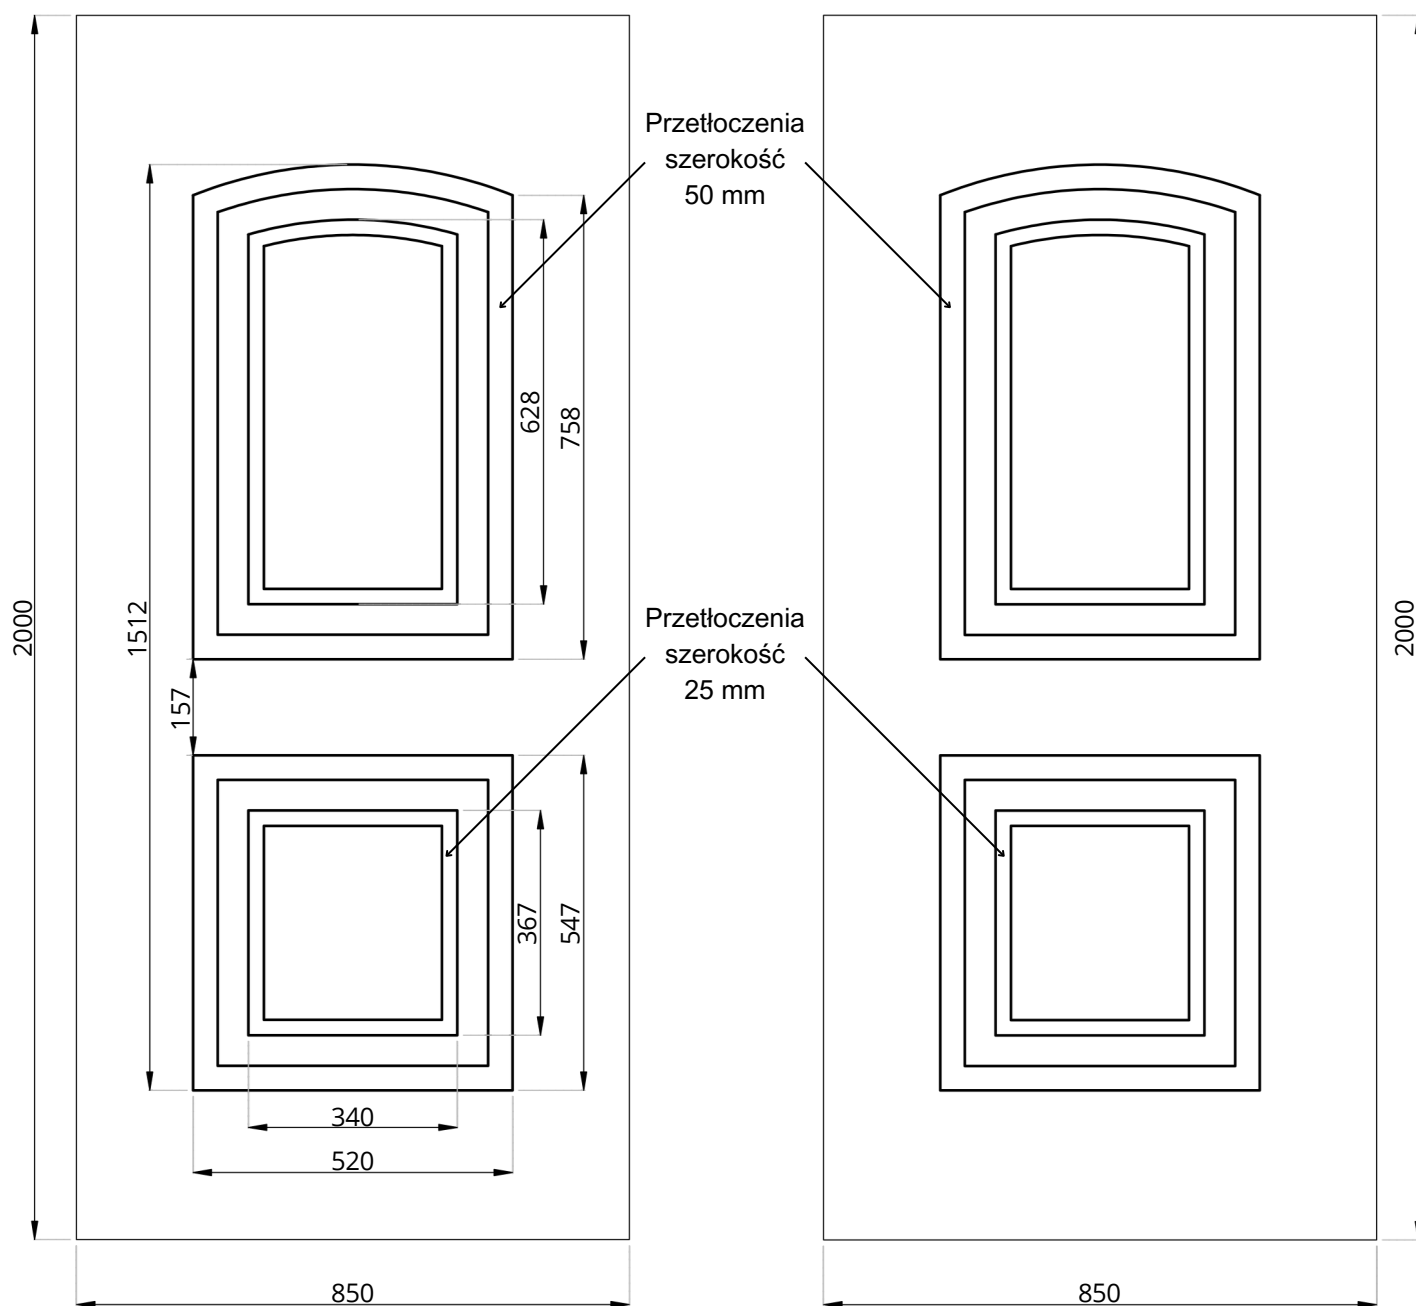

Basic Line BL-04

WIDOK OD STRONY ZEW.

WIDOK OD STRONY WEW.

Basic Line BL-04	STANDARD	OPCJE
Szklenie	-	-
Wzór	DWUSTRONNY	JEDNOSTRONNY
Aplikacje licowane	NIE	NIE
Kierunek otwierania	ZEW / WEW	-

• Wymiar minimalny 628 mm x 1617 mm, wymiar maksymalny 900 mm x 2100 mm, grubość minimalna 24 mm

Basic Line BL-04(1)

WIDOK OD STRONY ZEW.

WIDOK OD STRONY WEW.

Basic Line BL-04	STANDARD	OPCJE
Szklenie	SATINATO	VSG, TF, STOPSOL, MIRASTAR, ORNAMENT, ITP.
Wzór	DWUSTRONNY	JEDNOSTRONNY
Aplikacje licowane	NIE	NIE
Kierunek otwierania	ZEW / WEW	-

• Wymiar minimalny 628mm x 1617mm, wymiar maksymalny 900 mm x 2100 mm, grubość minimalna 24 mm