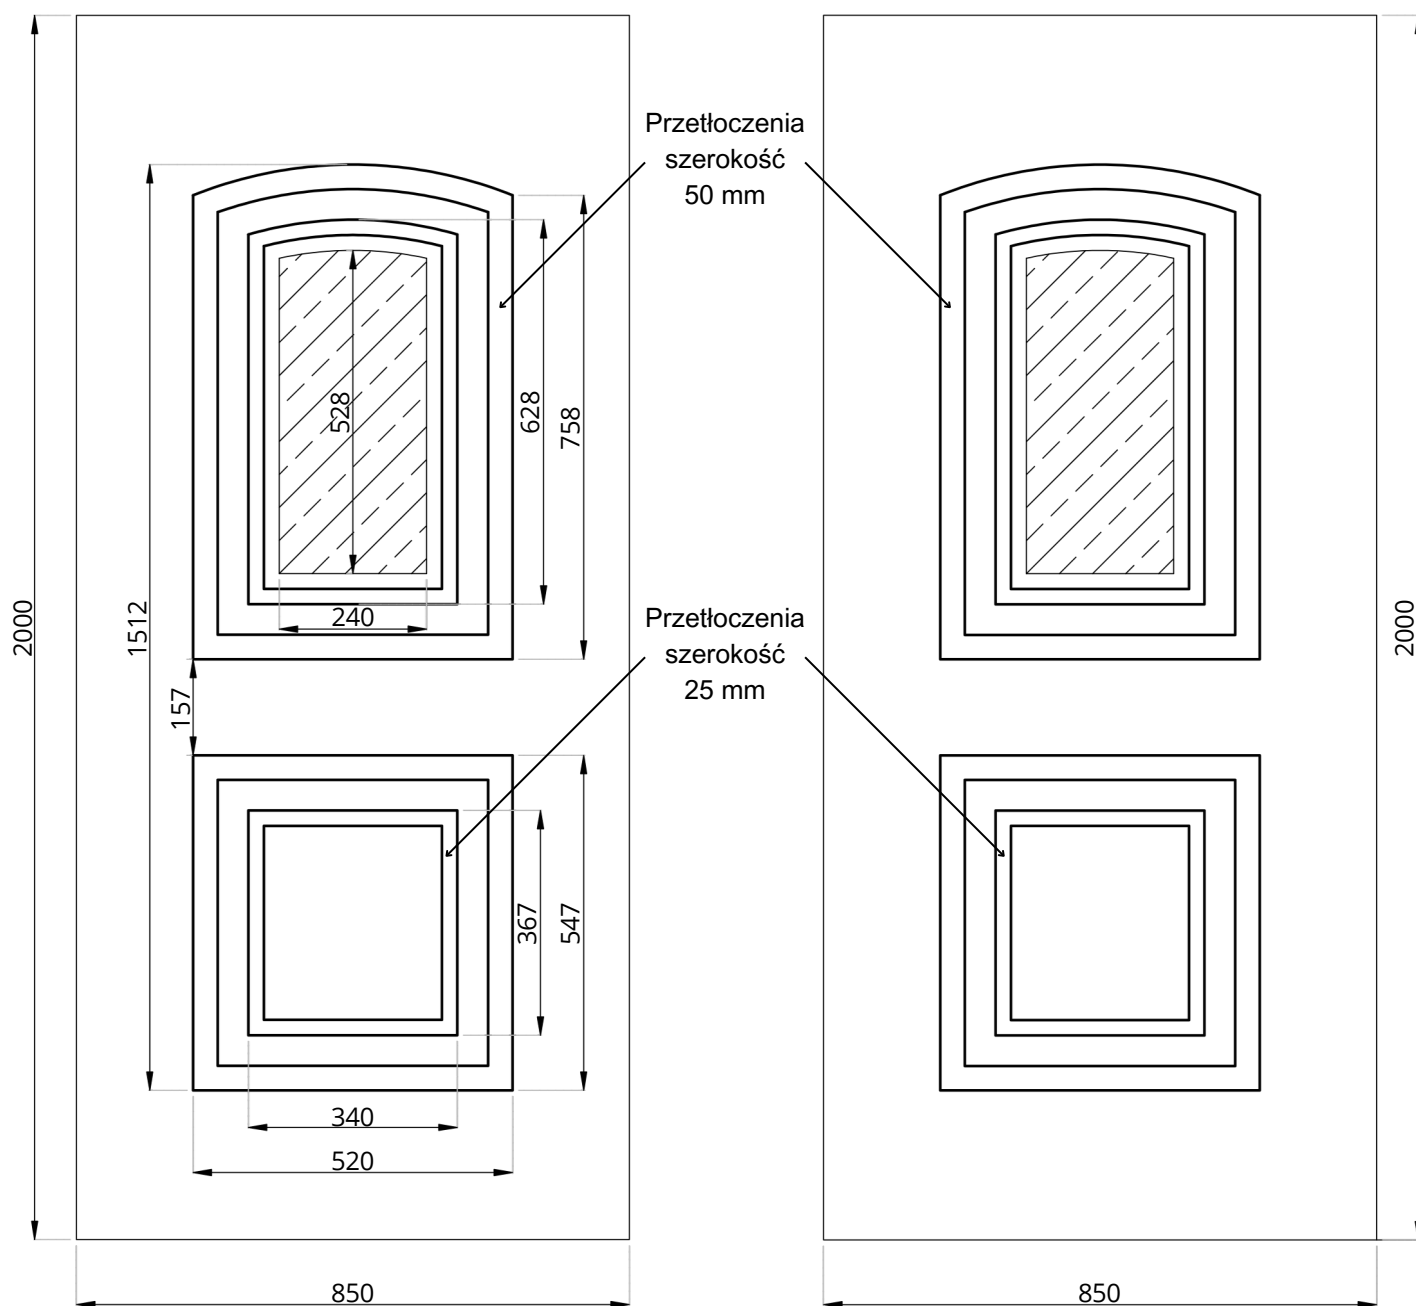

Basic Line BL-04

WIDOK OD STRONY ZEW.

WIDOK OD STRONY WEW.

Basic Line BL-04	STANDARD	OPCJE
Szklenie	-	-
Wzór	DWUSTRONNY	JEDNOSTRONNY
Aplikacje licowane	NIE	NIE
Kierunek otwierania	ZEW / WEW	-

• Wymiar minimalny 628 mm x 1617 mm, wymiar maksymalny 900 mm x 2100 mm, grubość minimalna 24 mm

Basic Line BL-04(1)

WIDOK OD STRONY ZEW.

WIDOK OD STRONY WEW.

Basic Line BL-04	STANDARD	OPCJE
Szklenie	SATINATO	VSG, TF, STOPSOL, MIRASTAR, ORNAMENT, ITP.
Wzór	DWUSTRONNY	JEDNOSTRONNY
Aplikacje licowane	NIE	NIE
Kierunek otwierania	ZEW / WEW	-

• Wymiar minimalny 628mm x 1617mm, wymiar maksymalny 900 mm x 2100 mm, grubość minimalna 24 mm