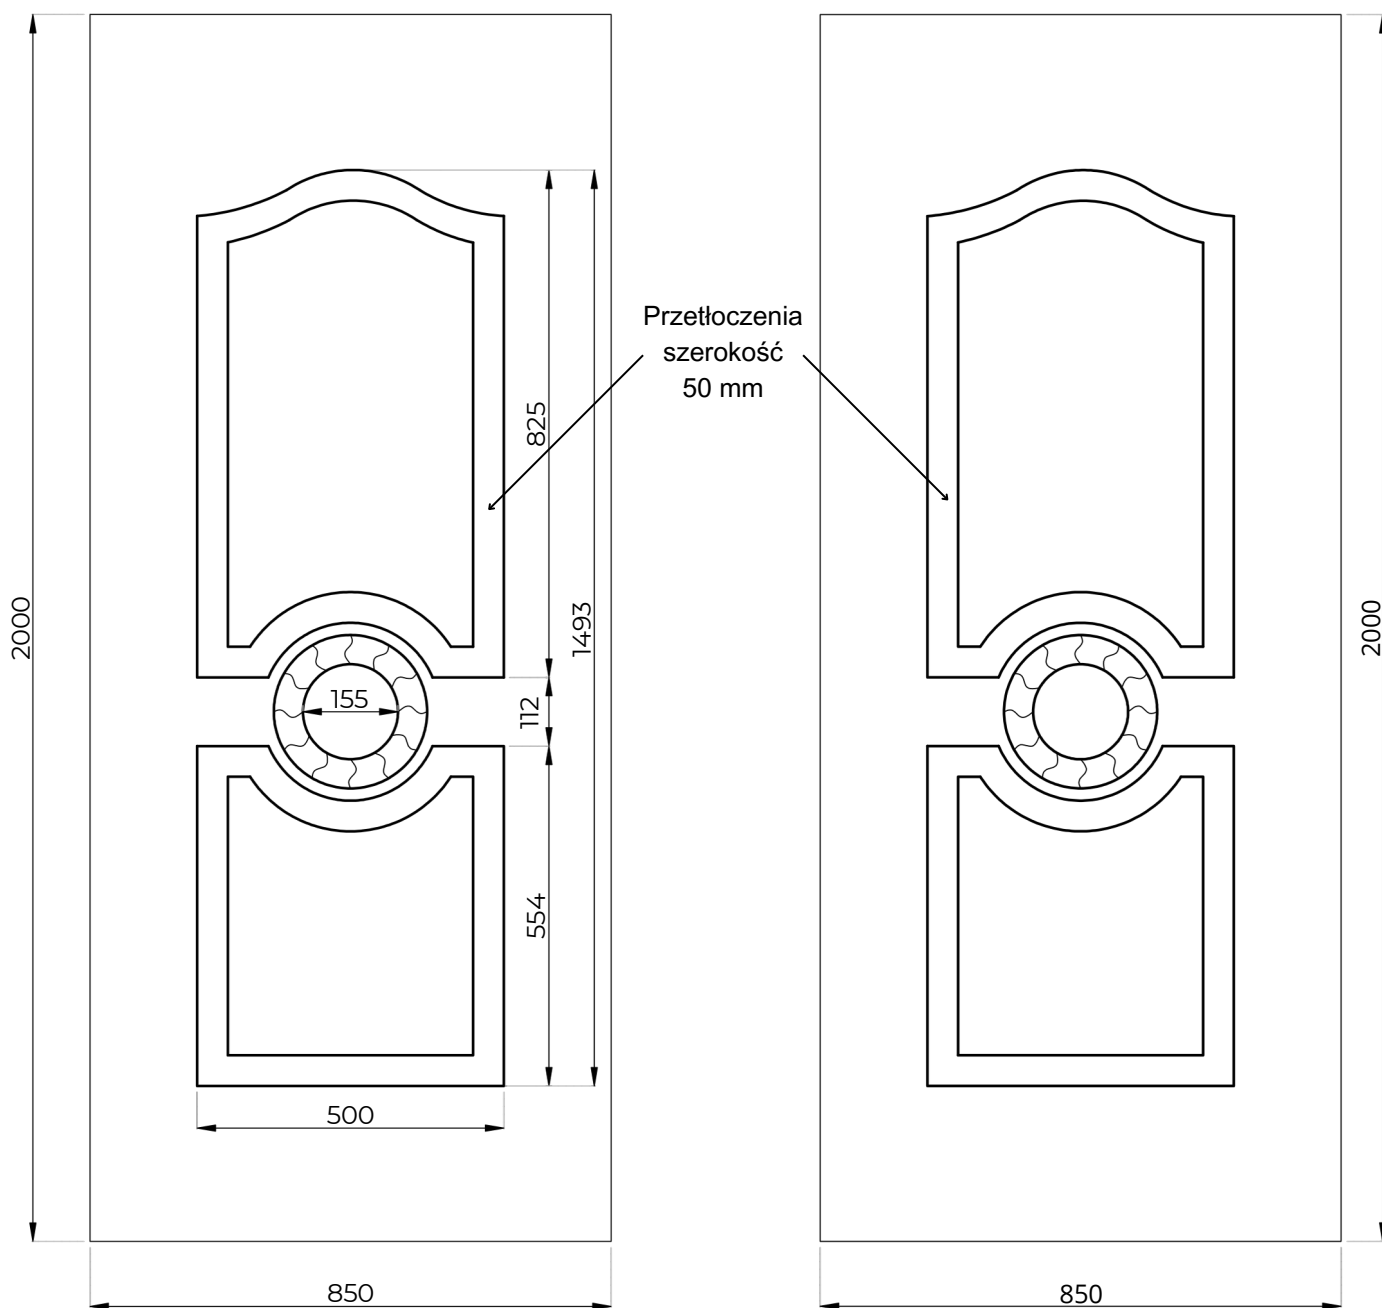

Basic Line BL-03

WIDOK OD STRONY ZEW.

WIDOK OD STRONY WEW.

Basic Line BL-03	STANDARD	OPCJE
Szklenie	-	-
Wzór	DWUSTRONNY	JEDNOSTRONNY
Aplikacje licowane	NIE	NIE
Kierunek otwierania	ZEW / WEW	-

• Wymiar minimalny 600 mm x 1590 mm, wymiar maksymalny 900 mm x 2100 mm, grubość minimalna 24 mm

Basic Line BL-03(1)

WIDOK OD STRONY ZEW.

WIDOK OD STRONY WEW.

Basic Line BL-03(1)	STANDARD	OPCJE
Szklenie	SATINATO	VSG, TF, STOPSOL, MIRASTAR, ORNAMENT, ITP.
Wzór	DWUSTRONNY	JEDNOSTRONNY
Aplikacje licowane	NIE	NIE
Kierunek otwierania	ZEW / WEW	-

• Wymiar minimalny 600 mm x 1590 mm, wymiar maksymalny 900 mm x 2100 mm, grubość minimalna 24 mm