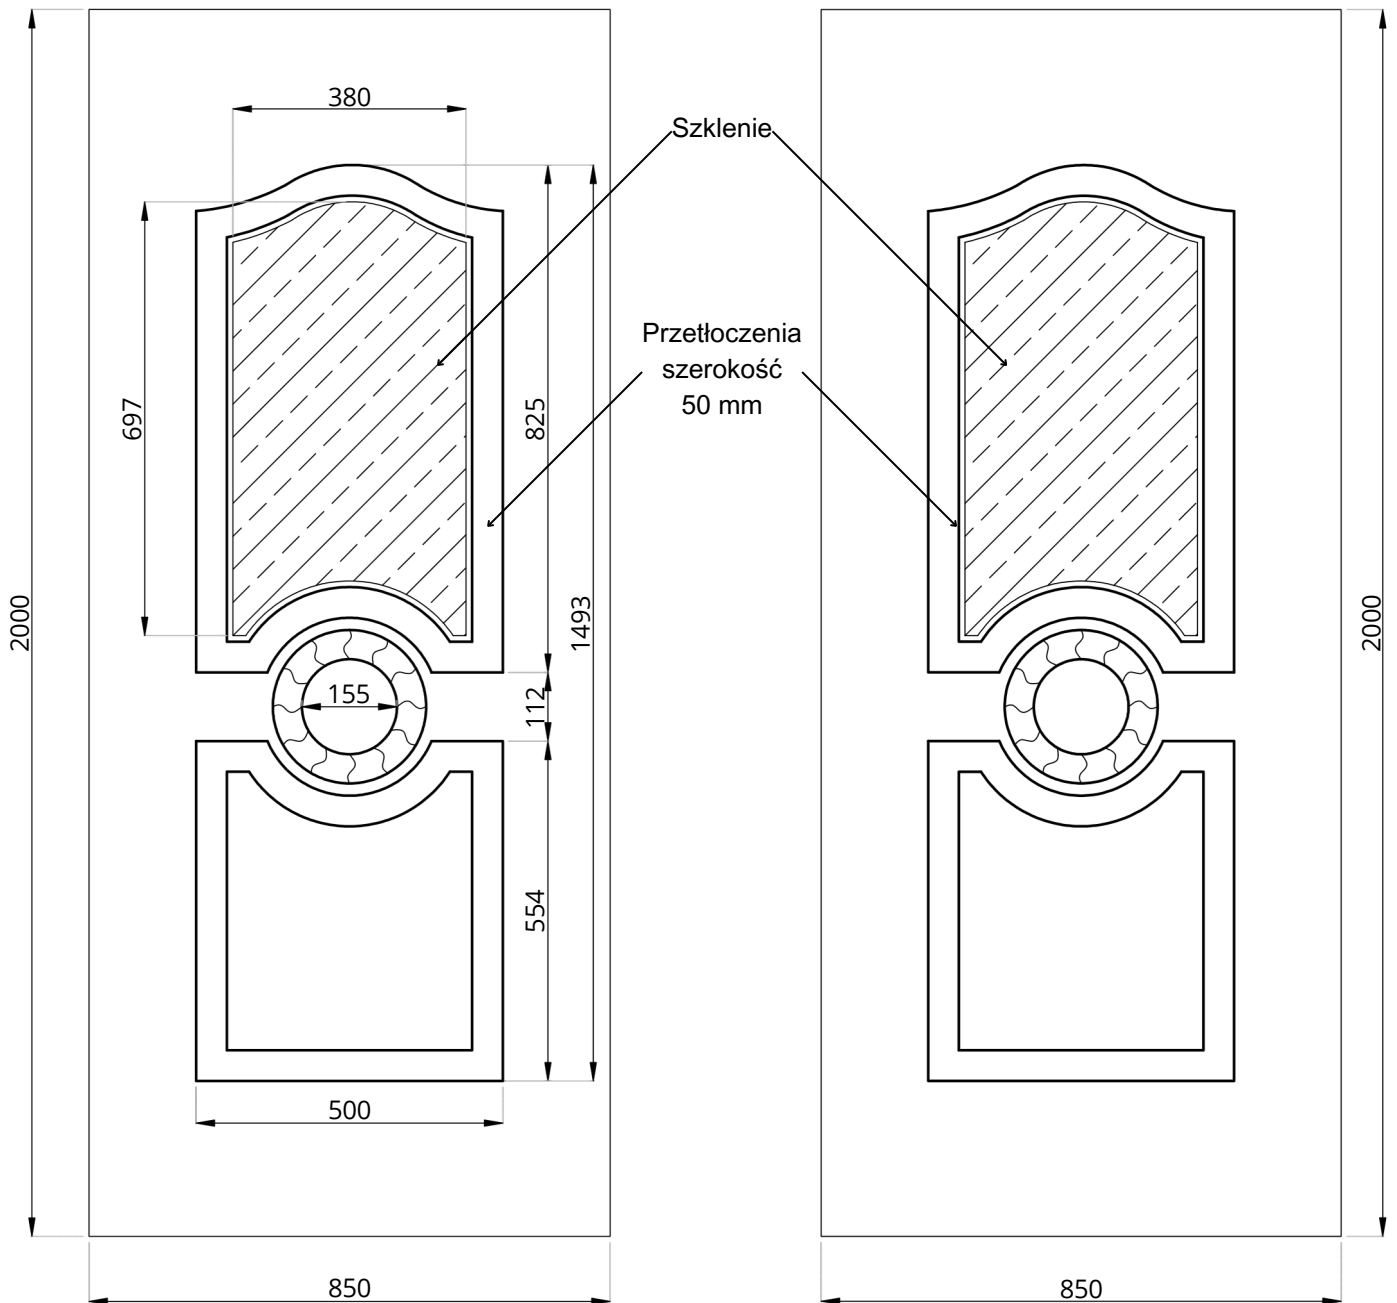

Basic Line BL-03

WIDOK OD STRONY ZEW.

WIDOK OD STRONY WEW.

Basic Line BL-03	STANDARD	OPCJE
Szklenie	-	-
Wzór	DWUSTRONNY	JEDNOSTRONNY
Aplikacje licowane	NIE	NIE
Kierunek otwierania	ZEW / WEW	-

• Wymiar minimalny 600 mm x 1590 mm, wymiar maksymalny 900 mm x 2100 mm, grubość minimalna 24 mm

Basic Line BL-03(1)

WIDOK OD STRONY ZEW.

WIDOK OD STRONY WEW.

Basic Line BL-03(1)	STANDARD	OPCJE
Szklenie	SATINATO	VSG, TF, STOPSOL, MIRASTAR, ORNAMENT, ITP.
Wzór	DWUSTRONNY	JEDNOSTRONNY
Aplikacje licowane	NIE	NIE
Kierunek otwierania	ZEW / WEW	-

• Wymiar minimalny 600 mm x 1590 mm, wymiar maksymalny 900 mm x 2100 mm, grubość minimalna 24 mm