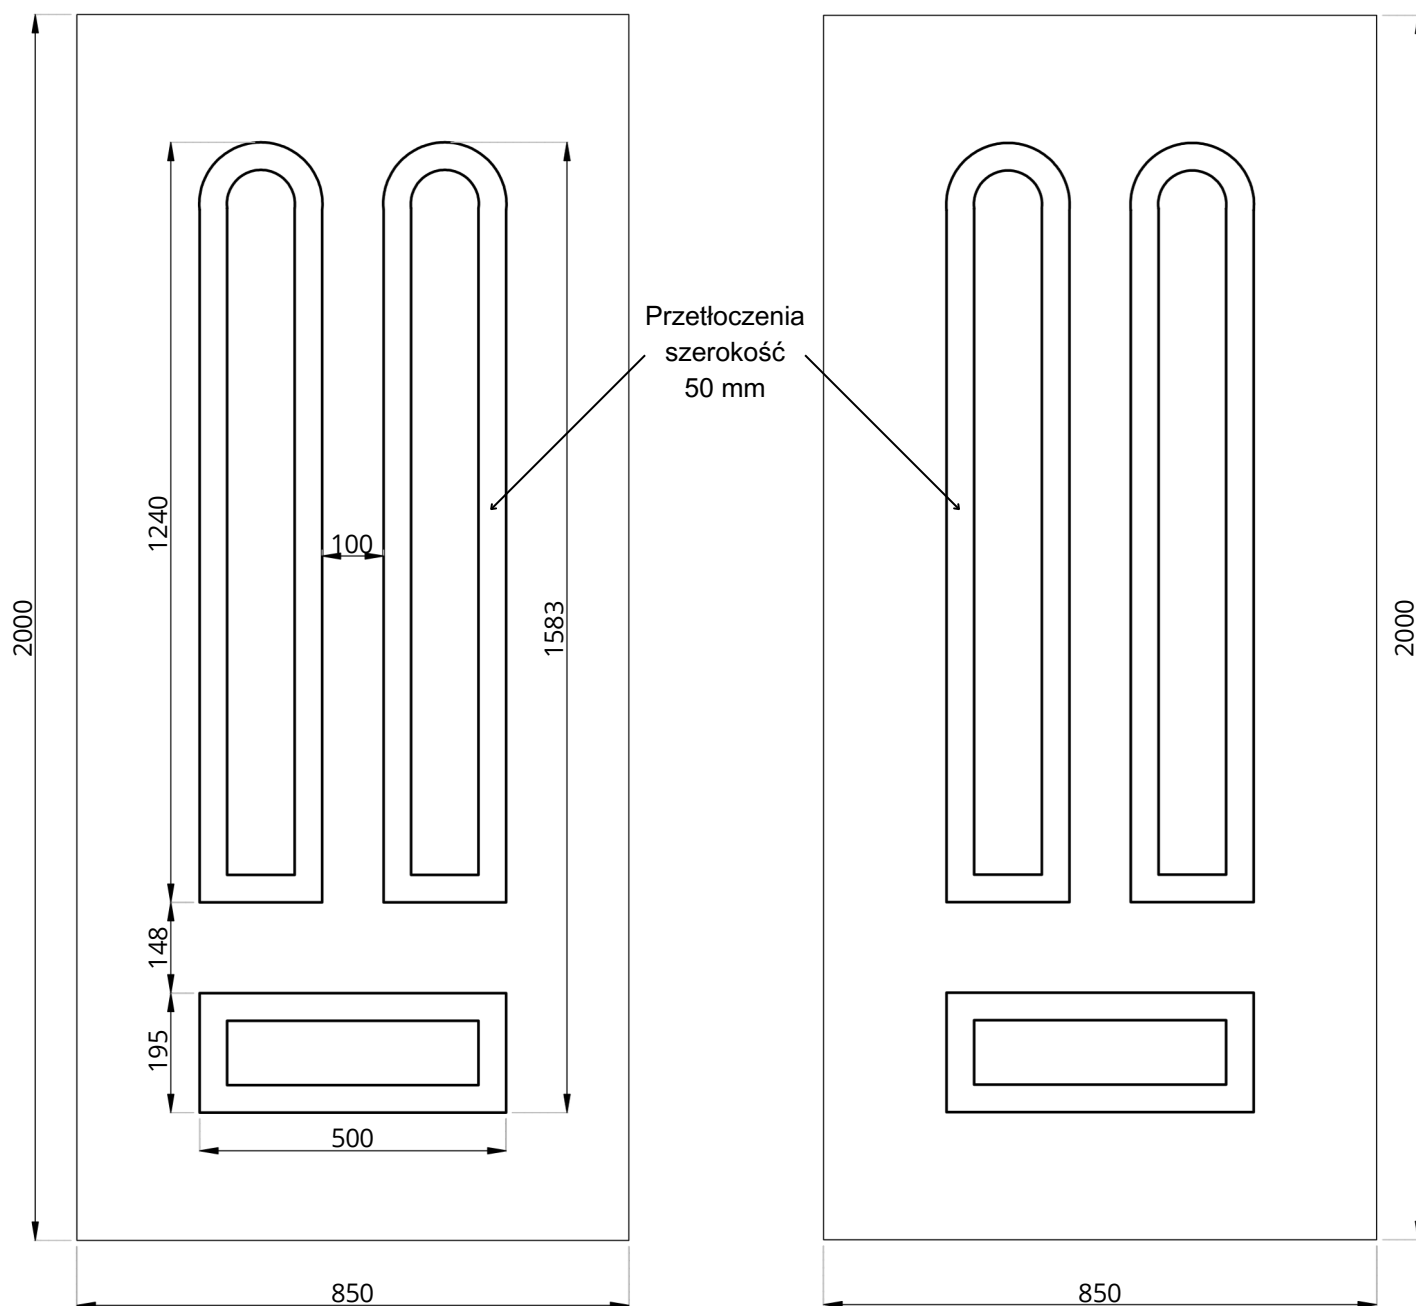

## Basic Line BL-01

WIDOK OD STRONY ZEW.

WIDOK OD STRONY WEW.

Basic Line BL-01	STANDARD	OPCJE
Szklenie	-	-
Wzór	DWUSTRONNY	JEDNOSTRONNY
Aplikacje licowane	NIE	NIE
Kierunek otwierania	ZEW / WEW	-

• Wymiar minimalny 600 mm x 1697 mm, wymiar maksymalny 900 mm x 2100 mm, grubość minimalna 24 mm

## Basic Line BL-01(2)

WIDOK OD STRONY ZEW.

WIDOK OD STRONY WEW.

Basic Line BL-01(2)	STANDARD	OPCJE
Szklenie	SATINATO	VSG, TF, STOPSOL, MIRASTAR, ORNAMENT, ITP.
Wzór	DWUSTRONNY	JEDNOSTRONNY
Aplikacje licowane	NIE	NIE
Kierunek otwierania	ZEW / WEW	-

• Wymiar minimalny 600 mm x 1697 mm, wymiar maksymalny 900 mm x 2100 mm, grubość minimalna 24 mm