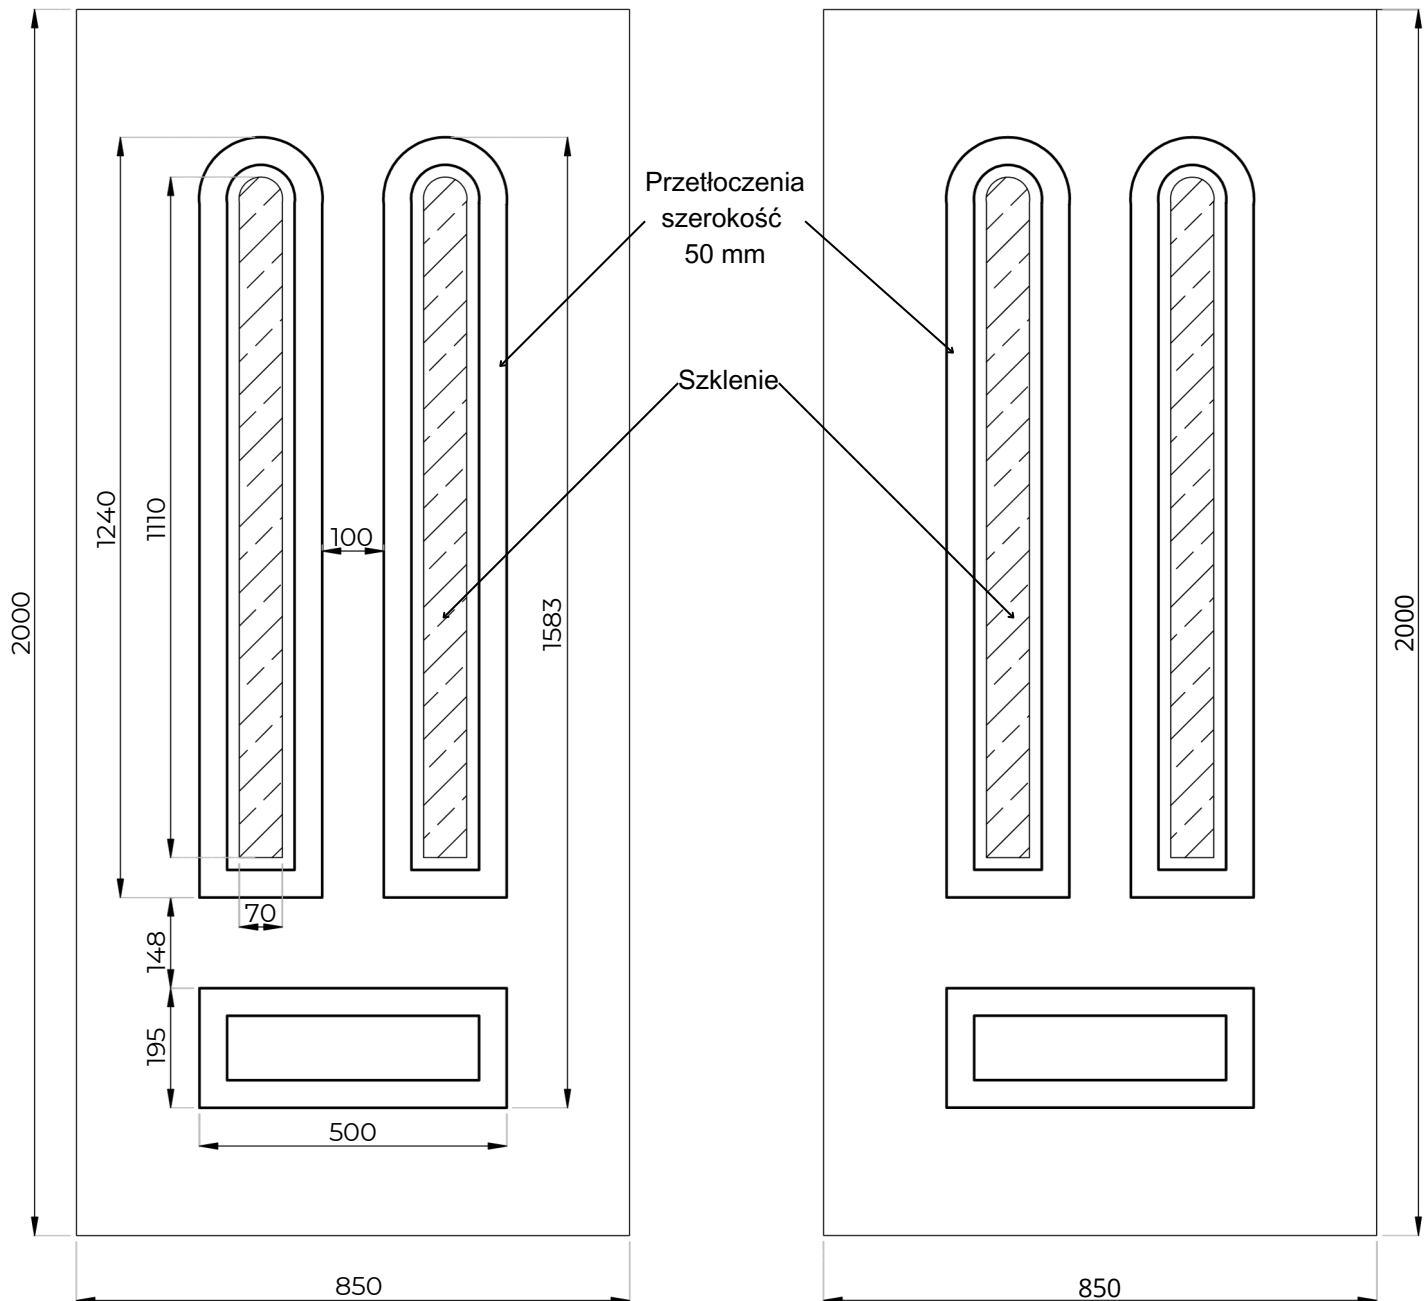

## Basic Line BL-01

WIDOK OD STRONY ZEW.

WIDOK OD STRONY WEW.

Basic Line BL-01	STANDARD	OPCJE
Szklenie	-	-
Wzór	DWUSTRONNY	JEDNOSTRONNY
Aplikacje licowane	NIE	NIE
Kierunek otwierania	ZEW / WEW	-

• Wymiar minimalny 600 mm x 1697 mm, wymiar maksymalny 900 mm x 2100 mm, grubość minimalna 24 mm

## Basic Line BL-01(2)

WIDOK OD STRONY ZEW.

WIDOK OD STRONY WEW.

Basic Line BL-01(2)	STANDARD	OPCJE
Szklenie	SATINATO	VSG, TF, STOPSOL, MIRASTAR, ORNAMENT, ITP.
Wzór	DWUSTRONNY	JEDNOSTRONNY
Aplikacje licowane	NIE	NIE
Kierunek otwierania	ZEW / WEW	-

• Wymiar minimalny 600 mm x 1697 mm, wymiar maksymalny 900 mm x 2100 mm, grubość minimalna 24 mm