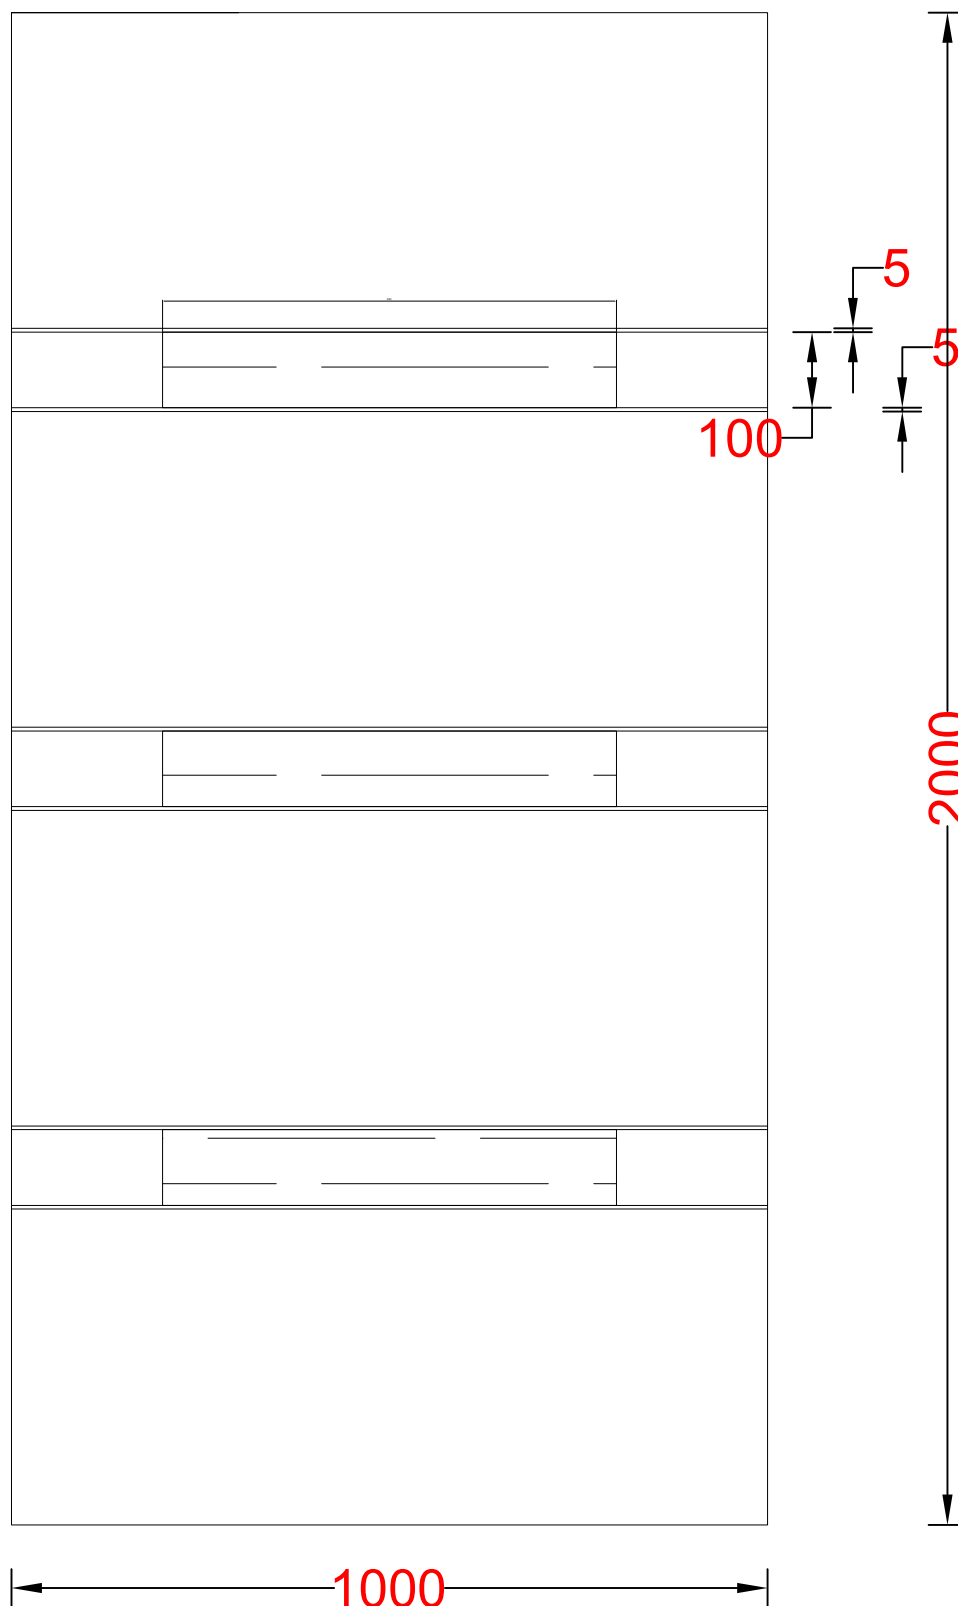

# Panel nakładkowy ML-13

## (Widok od zewnątrz)

### ML-13 Panel z drewnem naturalnym

- Grubość naturalnego drewna powyżej 3mm
- Cena panelu nie zawiera ceny pochwyty z wizualizacji oraz ceny elementów montażowych
- Panel katalogowo z intarsjami 3D
- Ozdoby w modelu tylko naklejane, brak możliwości zlicowania