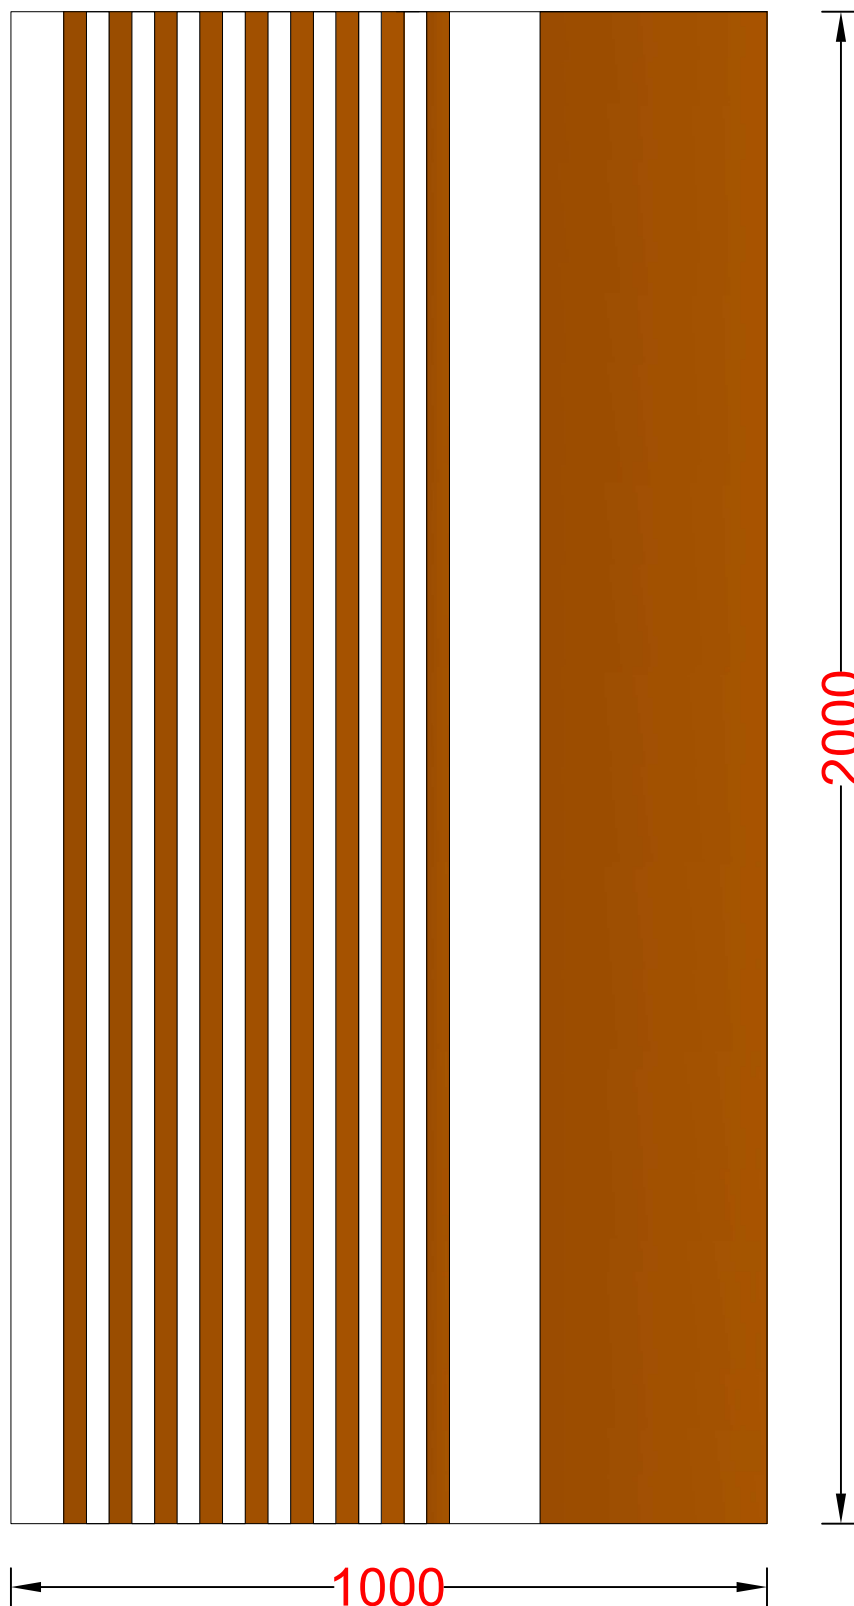

Panel nakładkowy ML-05

(Widok od zewnątrz)

ML-05 Panel z lamelami aluminiowymi

- Lamele z profilu kwadratowego aluminiowego
- Cena panelu nie zawiera ceny pochwyty z wizualizacji oraz ceny elementów montażowych
- Ozdoby w modelu tylko naklejane, brak możliwości zlicowania