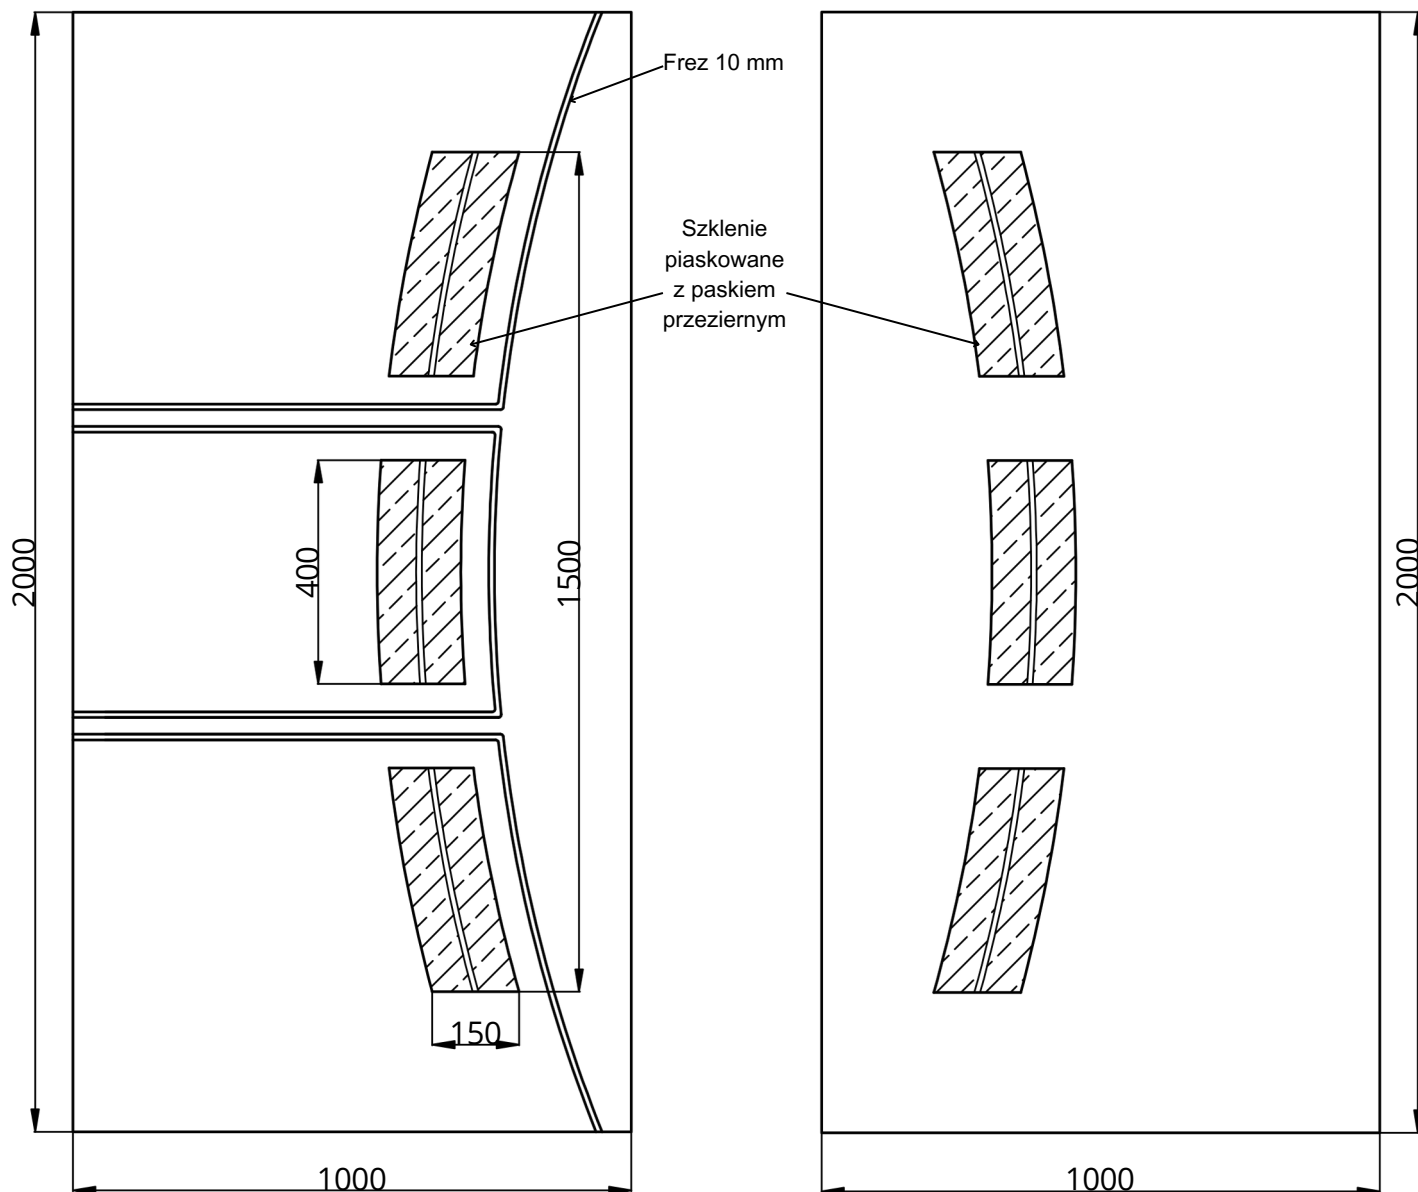

Prestige Line PL 07

WIDOK OD STRONY ZEW.

WIDOK OD STRONY WEW.

Prestige Line PL 07	STANDARD	OPCJE
Szklenie	VSG 33.1 / PIASEK / TF	SATINATO, MIRASTAR, ORNAMENT, 44.4, ITP.
Wzór	JEDNOSTRONNY	DWUSTRONNY
Aplikacje licowane	NIE	NIE
Kierunek otwierania	ZEW / WEW / PIVOT	-

- (ALU) Wymiar minimalny (INDYWIDUALNIE), wymiar maksymalny 1950 mm x 3950 mm, grubość minimalna 24 mm