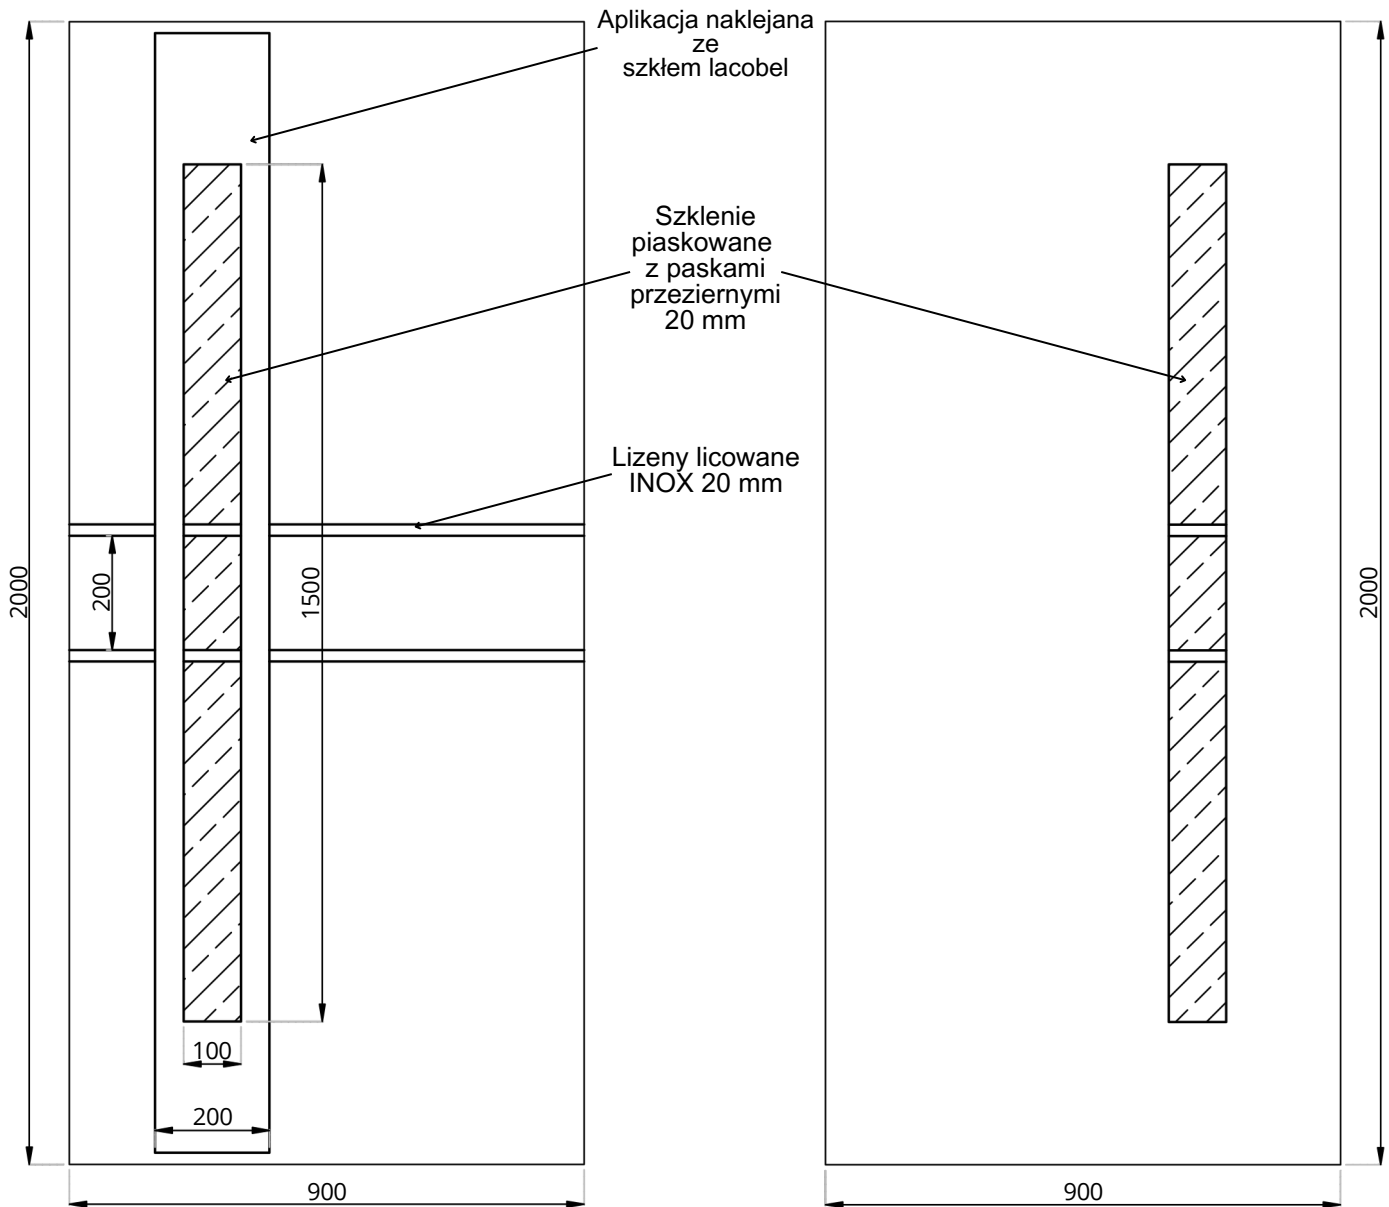

Lacobel Line LL-16

WIDOK OD STRONY ZEWN.

WIDOK OD STRONY WEWN.

Lacobel Line LL-16	STANDARD	OPCJE
Szklenie	LACOBEL / PIASEK Z PASKAMI / TF	VSG, SATINATO, MIRASTAR, ORNAMENT, ITP.
Wzór	JEDNOSTRONNY	-
Aplikacje licowane	TAK (INOX)	NIE
Kierunek otwierania	ZEWN / WEWN / PIVOT	-

• Wymiar minimalny 400 mm x 1640 mm, wymiar maksymalny 1950 mm x 3200 mm, grubość minimalna 24 mm