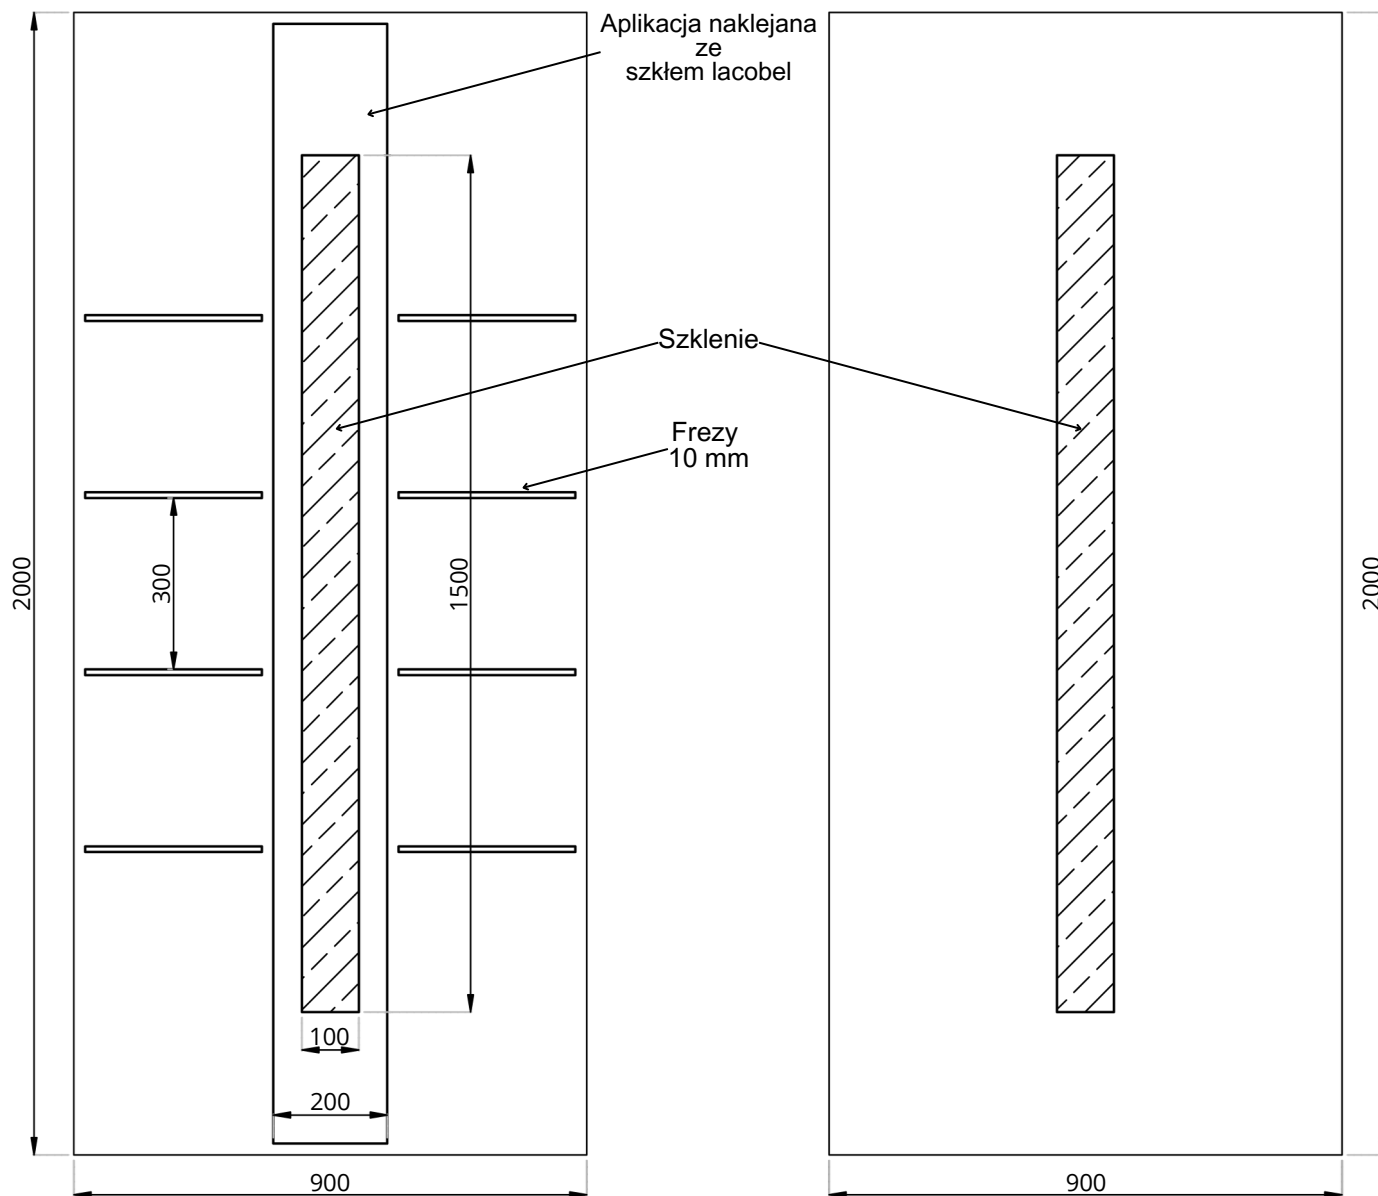

Lacobel Line LL-15

WIDOK OD STRONY ZEW.

WIDOK OD STRONY WEW.

Lacobel Line LL-15	STANDARD	OPCJE
Szklenie	LACOBEL / SATINATO / TF	VSG, STOPSOL, MIRASTAR, ORNAMENT, ITP.
Wzór	JEDNOSTRONNY	-
Aplikacje licowane	NIE	-
Kierunek otwierania	ZEW / WEW / PIVOT	-

• Wymiar minimalny 400 mm x 1640 mm, wymiar maksymalny 1950 mm x 3200 mm, grubość minimalna 24 mm