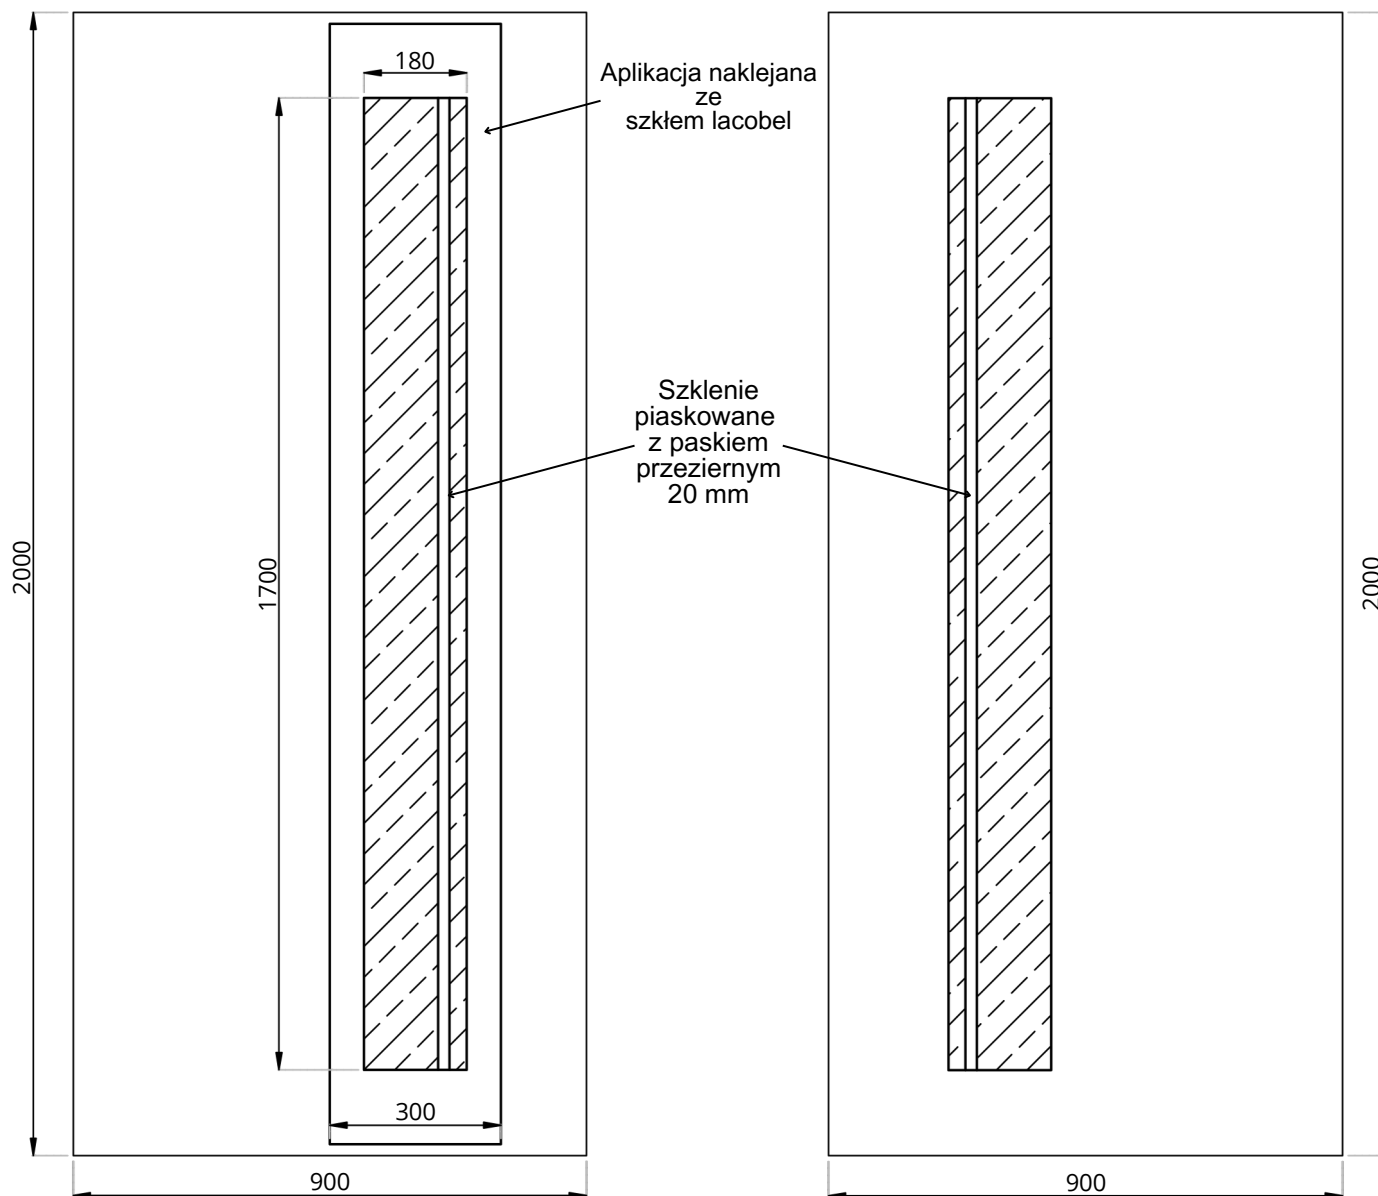

Lacobel Line LL-13

WIDOK OD STRONY ZEW.

WIDOK OD STRONY WEW.

Lacobel Line LL-13	STANDARD	OPCJE
Szklenie	LACOBEL / PIASEK Z PASKIEM / TF	VSG, SATINATO, MIRASTAR, ORNAMENT, ITP.
Wzór	JEDNOSTRONNY	-
Aplikacje licowane	NIE	-
Kierunek otwierania	ZEW / WEW / PIVOT	-

• Wymiar minimalny 400 mm x 1840 mm, wymiar maksymalny 1950 mm x 3200 mm, grubość minimalna 24 mm